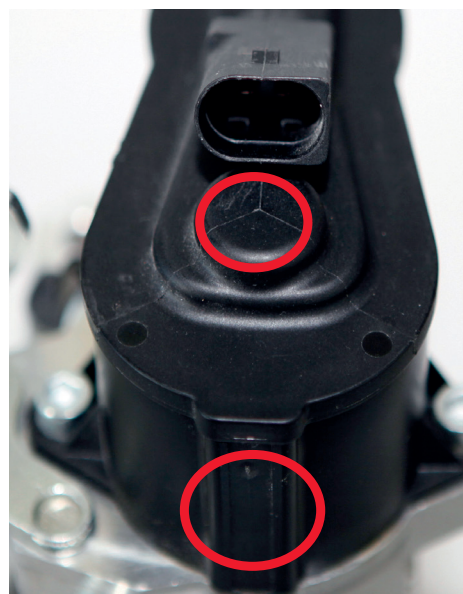

Аналог

Более подробную информацию по данной теме можно найти в разделе Tech Corner на сайте www.trwaftermarket.com.