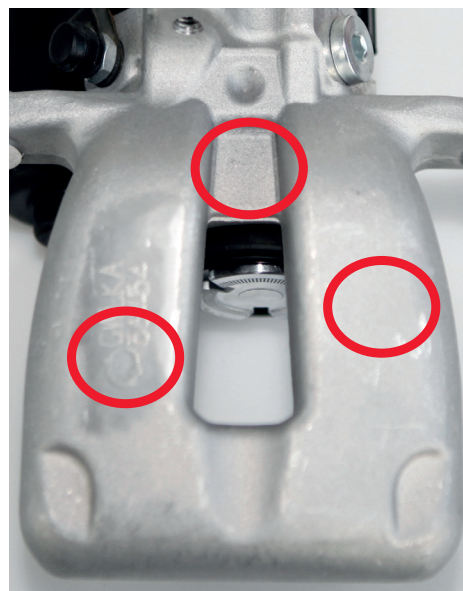

Идентификация тормозного суппорта EPB производства TRW

На рынке запасных частей нередко можно встретить детали-аналоги. Чтобы вы могли быть уверены, что перед вами оригинальная запасная часть TRW, мы на примере следующих иллюстраций покажем, как распознать тормозной суппорт электрического стояночного тормоза (EPB) производства TRW. Различия выделены цветом.

Кроме того, установить подлинность запчасти можно с помощью нашего приложения, которое можно скачать с www.trwaftermarket.com и установить на смартфон или планшет. Встроенная функция TecIdentify (для ее работы мобильное устройство должно быть подключено к интернету и иметь сканер QR-кода) дает возможность быстро и однозначно удостовериться, что внутри упаковки находится оригинальная, качественная деталь, произведенная компанией TRW.

Аналог