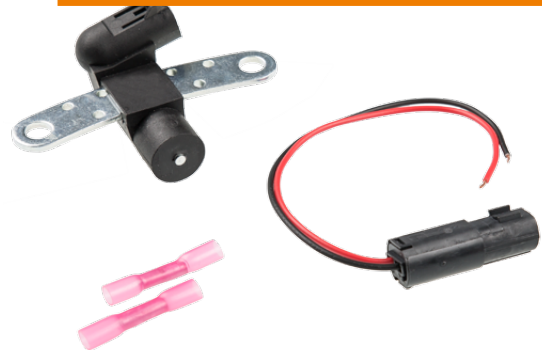

## Nowe zestawy naprawcze MEYLE-ORIGINAL: nadajnik impulsów wału korbowego z wtyczką z kodowaniem uniwersalnym.

Pasuje do samochodów marki Dacia | Nissan | Opel | Renault | Vauxhall

Pięć nowych zestawów naprawczych MEYLE z nadajnikami impulsów wału korbowego. Każdy nowy zestaw naprawczy MEYLE-ORIGINAL posiada wtyczkę z kodowaniem uniwersalnym, która na pewno będzie zawsze pasować do pojazdu. Podczas naprawy wystarczy odciąć wtyczkę oryginalną i zamontować nową (przestrzegać instrukcji montażu). To ułatwi pracę serwisowi w warsztacie i zaoszczędzi czas.

Zestawy naprawcze zawierają następujące komponenty:

- czujnik,
- wtyczka,
- przewód adaptera,
- łączniki kablowe.

**Wtyczka z kodowaniem uniwersalnym – na pewno będzie zawsze pasować!**

Nr MEYLE: 16-14 899 0010  
Nr skrócony