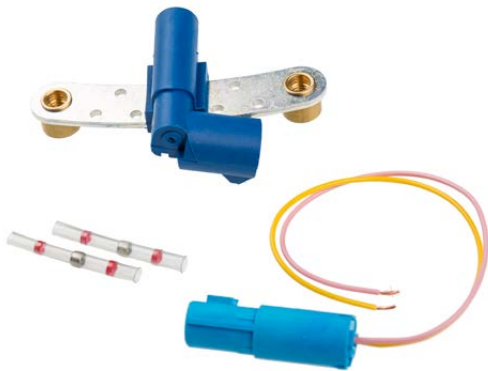

## Nowe zestawy naprawcze MEYLE-ORIGINAL: nadajnik impulsów wału korbowego z wtyczką z kodowaniem uniwersalnym.

Pasuje do samochodów marki Dacia | Nissan | Opel | Renault | Vauxhall

Pięć nowych zestawów naprawczych MEYLE z nadajnikami impulsów wału korbowego. Każdy nowy zestaw naprawczy MEYLE-ORIGINAL posiada wtyczkę z kodowaniem uniwersalnym, która na pewno będzie zawsze pasować do pojazdu. Podczas naprawy wystarczy odciąć wtyczkę oryginalną i zamontować nową (przestrzegać instrukcji montażu). To ułatwi pracę serwisowi w warsztacie i zaoszczędzi czas.

Zestawy naprawcze zawierają następujące komponenty:

- czujnik,
- wtyczka,
- przewód adaptera,
- łączniki kablowe.

**Wtyczka z kodowaniem uniwersalnym – na pewno będzie zawsze pasować!**

Nr MEYLE: 16-14 899 0010  
Nr skrócony