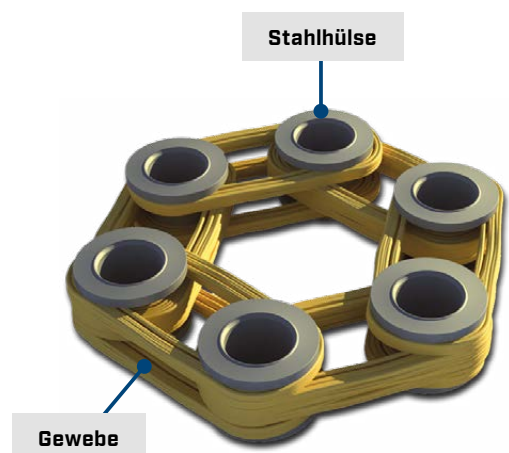

Schematische Darstellung ohne Gummi