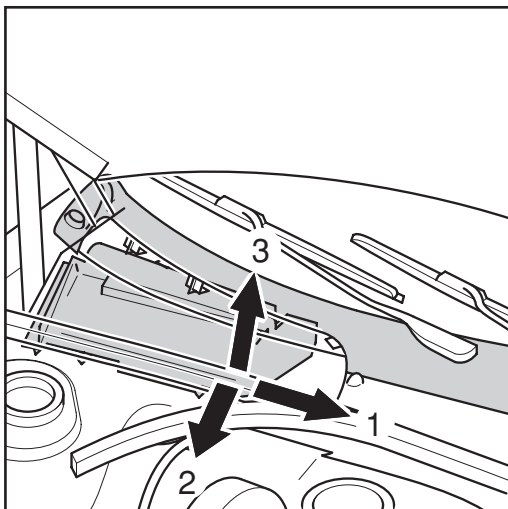

3.

- Ⓓ Wechselintervall alle 15.000km oder nach einem Jahr
- ⒼⒸ Replacement interval 15.000km/10.000miles or after 12 months
- Ⓛ Sostituzione dopo 15.000km o dopo un anno
- Ⓕ Intervalle de remplacement 15.000km ou une fois par an
- Ⓔ Intervalo de cambio 15.000km o después de 1 año
- Ⓢ Bytesintervall 15.000km eller senast inom 1 år

- Ⓓ Weitere Montage erfolgt in umgekehrter Reihenfolge
- ⒼⒸ Assembly is the reverse order of operation
- Ⓛ Per il montaggio eseguire le operazioni in senso inverso
- Ⓕ Le remontage s'effectue dans l'ordre inverse
- Ⓔ Para concluir la instalación, seguir el orden inverso
- Ⓢ Ytterligare ihopmontering sker i omvänd ordningsföljd