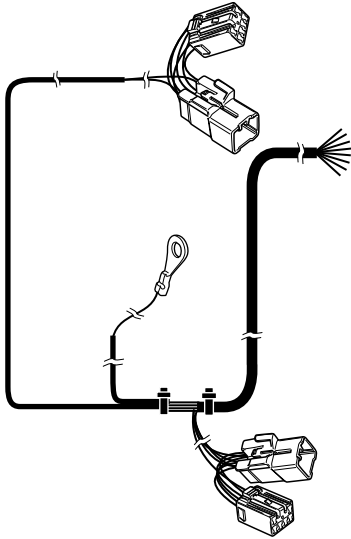

**Einbauanleitung Elektrosatz  
Anhängervorrichtung mit 12-N Steckdose  
lt. DIN/ISO Norm 1724**

**Instructions de montage du faisceau  
électrique pour crochet d'attelage  
conforme à la norme  
DIN/ISO 1724 prise 12-N**

**Fitting instructions electric wiringkit  
towbar with 12-N socket up to  
DIN/ISO norm 1724**

**Montage-handleiding elektrokabelset voor  
trekhaak met 12-N contactdoos  
vlg. DIN/ISO norm 1724**

TOYOTA COROLLA VERSO 2001-

Bestel Nr.: TO-098-BB

\* Teilliste

\* Liste de pieces

\* Part list

\* Onderdelenlijst

20

21

22