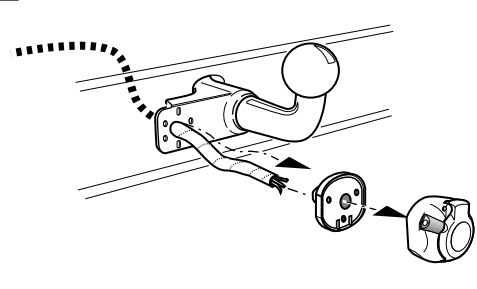

20

21

22

23

24

25

ROUTING

10

11

12