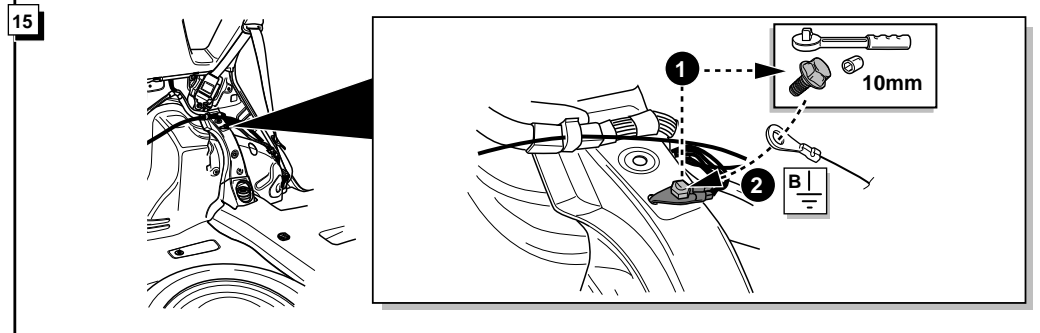

### ROUTING

10

11

12

DIN/ISO 1724		D	F	GB	NL
	1/L	gelb	jaune	yellow	geel
	2	blau	bleu	blue	blauw
	3/31	weiß	blanc	white	wit
	4/R	grün	vert	green	groen
	5/58-R	braun	marron	brown	bruin
	6/54	rot	rouge	red	rood
	7/58-L	schwarz	noir	black	zwart
	8/58-b	grau	gris	grey	grijs