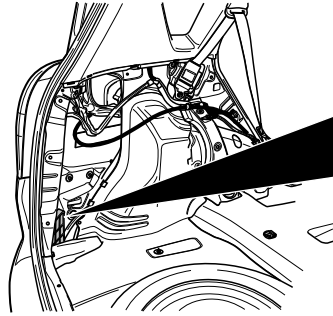

20

21

22

23

24

25

ROUTING

10

11

12