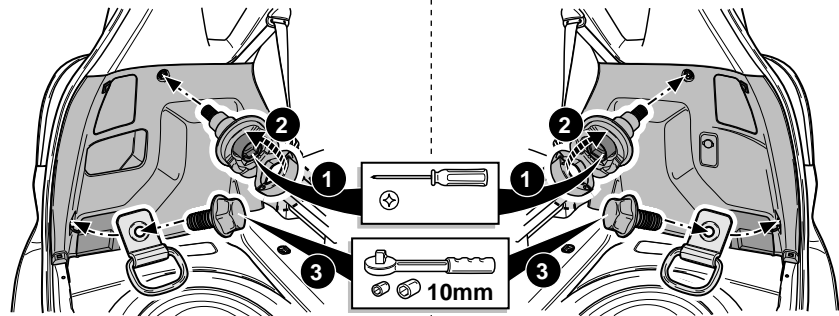

20

21

22

23

24

25

ROUTING

10

11

12