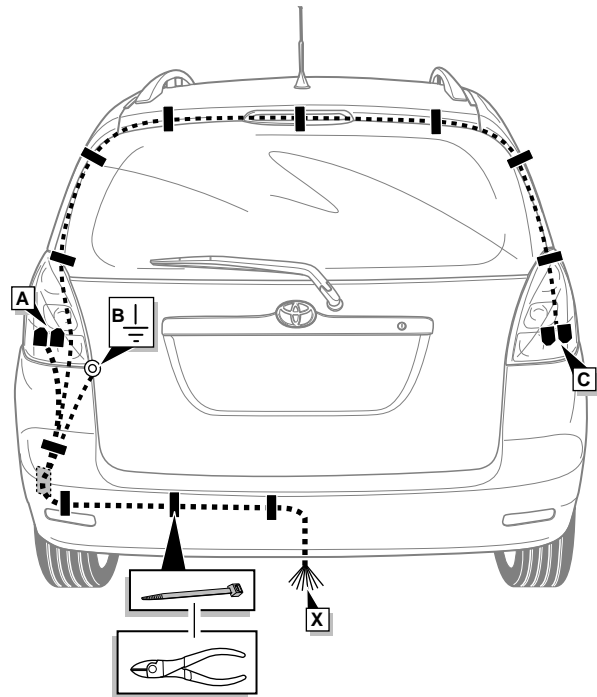

20

21

22

23

24

25

ROUTING

10

11

12