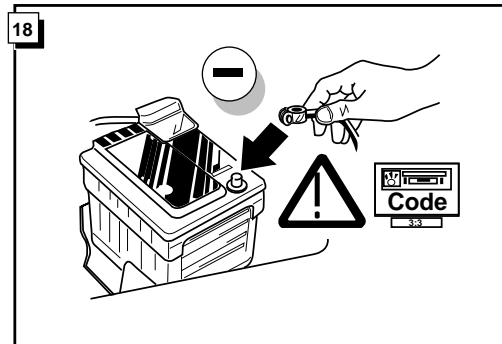

DIN/ISO 1724		D	F	GB	NL
	1/L	gelb	jaune	yellow	geel
	2	blau	bleu	blue	blauw
	3/31	weiß	blanc	white	wit
	4/R	grün	vert	green	groen
	5/58-R	braun	marron	brown	bruin
	6/54	rot	rouge	red	rood
	7/58-L	schwarz	noir	black	zwart
	8/58-b	grau	gris	grey	grijs

! FUNKTIONEN KONTROLLIEREN !
CONTRÔLER LES FONCTIONS !
CHECK FUNCTIONS !
CONTROLEER FUNCTIES !