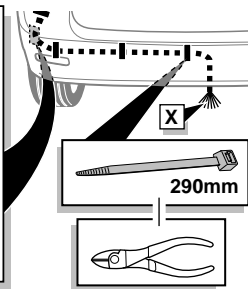

20

21

22

23

24

25

ROUTING

10

11

12