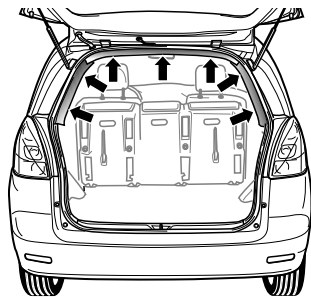

20

21

22

23

24

25

ROUTING

10

11

12