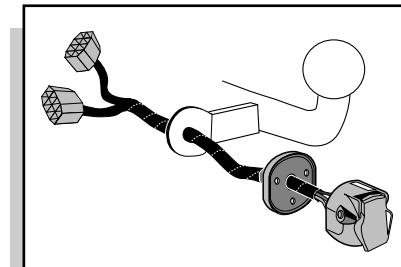

**Einbauanleitung Elektrosatz  
Anhängervorrichtung mit 12-N Steckdose  
lt. DIN/ISO Norm 1724**

**Instructions de montage du faisceau  
électrique pour crochet d'attelage  
conforme à la norme  
DIN/ISO 1724 prise 12-N**

**Fitting instructions electric wiringkit  
towbar with 12-N socket up to  
DIN/ISO norm 1724**

**Montage-handleiding elektrokabelset voor  
trekhaak met 12-N contactdoos  
vlg. DIN/ISO norm 1724**

TOYOTA COROLLA VERSO 2001-