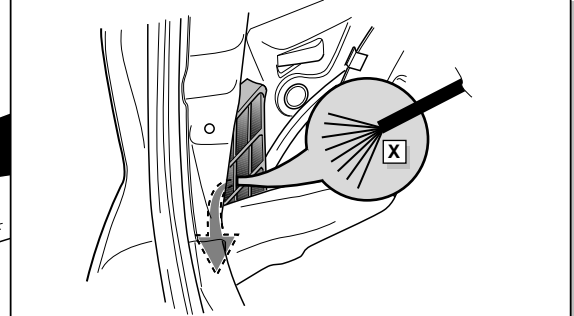

20

21

22

23

24

25

ROUTING

10

11

12