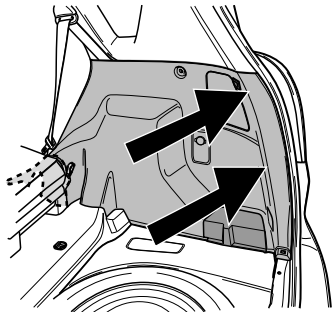

20

21

22

23

24

25

ROUTING

10

11

12