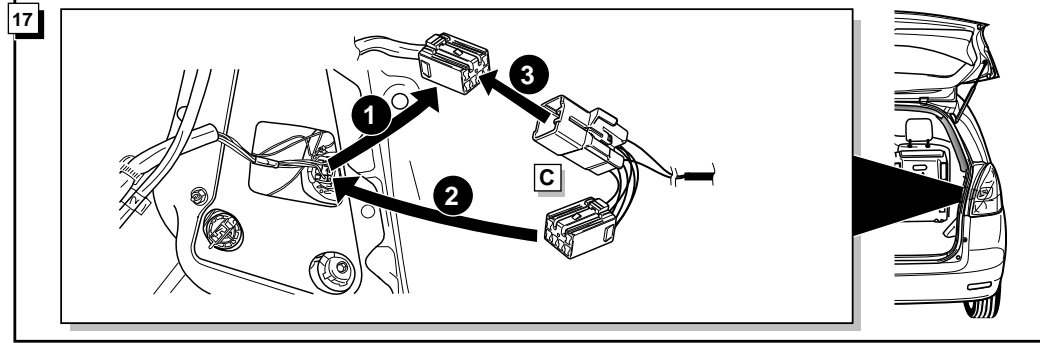

### ROUTING

10

11

12

DIN/ISO 1724		D	F	GB	NL
	1/L	gelb	jaune	yellow	geel
	2	blau	bleu	blue	blauw
	3/31	weiß	blanc	white	wit
	4/R	grün	vert	green	groen
	5/58-R	braun	marron	brown	bruin
	6/54	rot	rouge	red	rood
	7/58-L	schwarz	noir	black	zwart
	8/58-b	grau	gris	grey	grijs