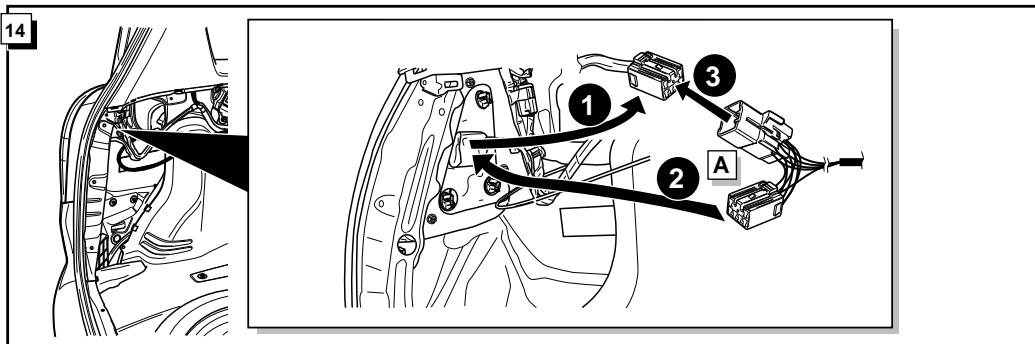

### ROUTING

10

11

12

DIN/ISO 1724		D	F	GB	NL
	1/L	gelb	jaune	yellow	geel
	2	blau	bleu	blue	blauw
	3/31	weiß	blanc	white	wit
	4/R	grün	vert	green	groen
	5/58-R	braun	marron	brown	bruin
	6/54	rot	rouge	red	rood
	7/58-L	schwarz	noir	black	zwart
	8/58-b	grau	gris	grey	grijs