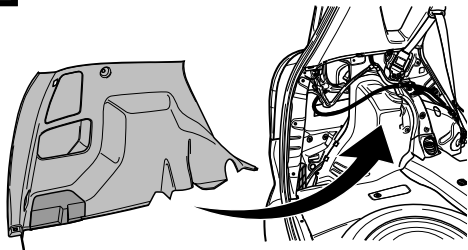

20

21

22

23

24

25

ROUTING

10

11

12