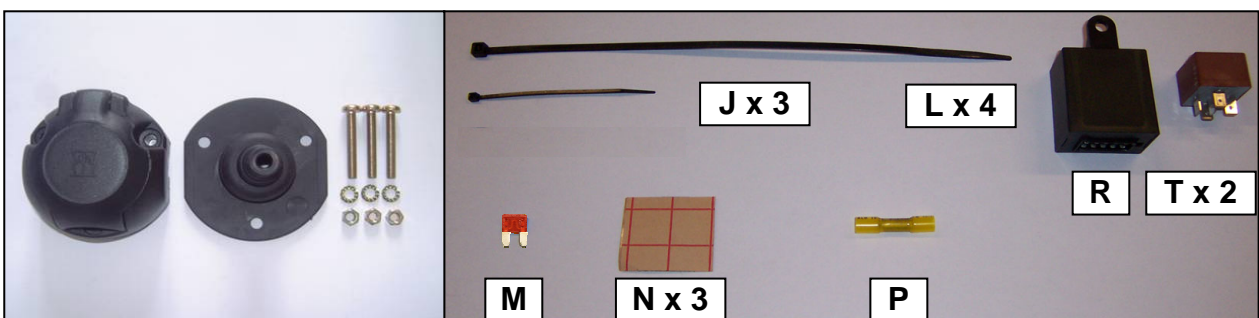

Liste des pièces / Teilliste / Part list / Onderdelenlijst :

Cette notice ne peut être divulguée ou reproduite, partiellement ou en totalité, sans accord de la société.