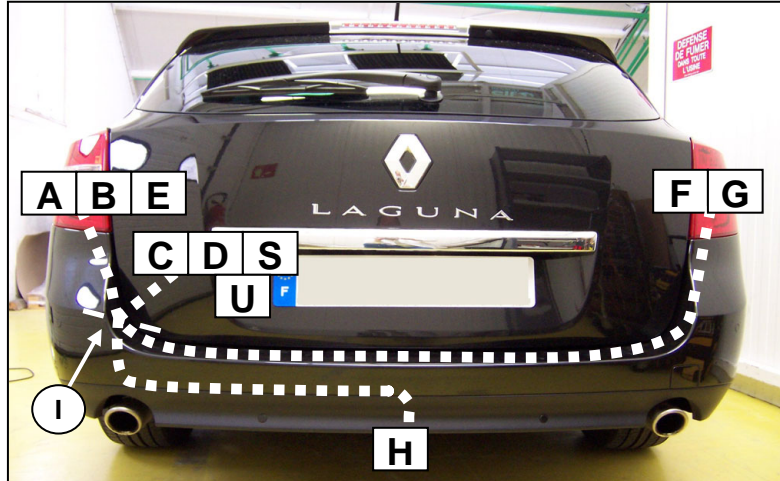

LAGUNA 3 ESTATE

0 H 30

Einbauanleitung elektrosatz Anhängervorrichtung mit 12N Steckdose
Fitting instructions electric wiringkit towbar with 12N socket
Montage-handleiding elektrokabelset voor trekhaak met 12N contactos