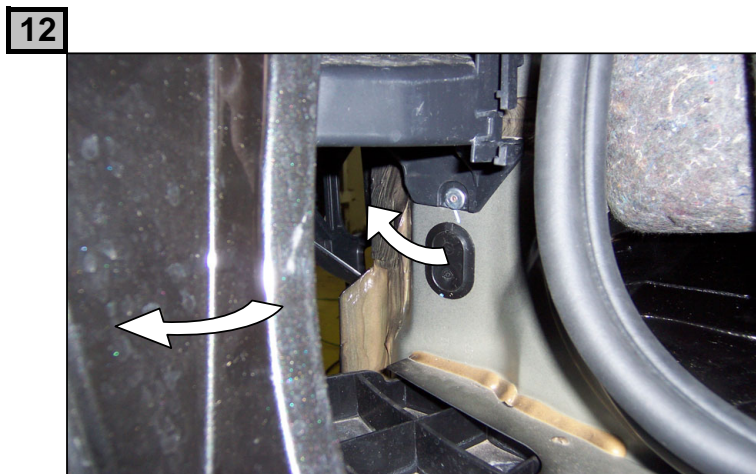

1/L	2/54g	3/31	4/R	5/58R	6/54	7/58L	(C)
	21+5 W	21W		21+5 W	40 W	63 W	40 W	
F	Jaune	Bleu	Vert/Jaune	Vert	Marron	Rouge	Noir	Gris
D	Gelb	Blau	Grün/gelb	Grün	Braun	Rot	Schwarz	Grau
GB	Yellow	Blue	Green/yellow	Green	Brown	Red	Black	Grey
NL	Geel	Blauw	Groen/geel	Groen	Bruin	Rood	Zwart	Grijs
P	Amarelo	Azul	Verde/amarelo	Verde	Castanho	Vermelho	Preto	Cinzeno
I	Giallo	Blu	Verde/giallo	Verde	Marrone	Rosso	Nero	Grigio
E	Amarillo	Azul	Verde/amarillo	Verde	Marron	Rojo	Negro	Gris