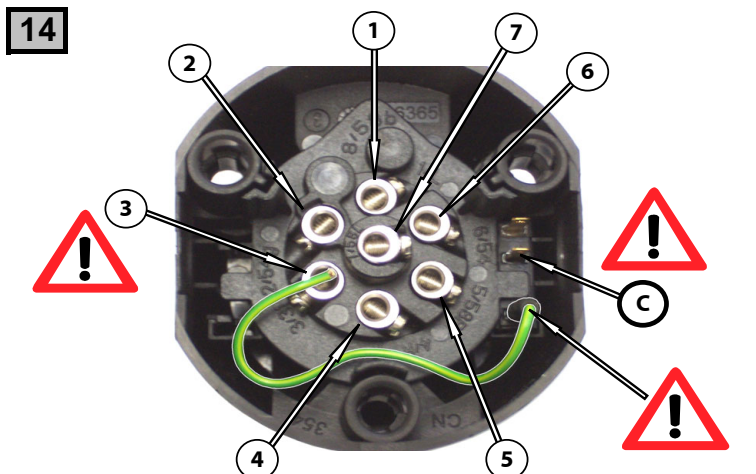

LAGUNA 3 ESTATE

0 H 30

Einbauanleitung elektrosatz Anhängervorrichtung mit 12N Steckdose
Fitting instructions electric wiringkit towbar with 12N socket
Montage-handleiding elektrokabelset voor trekhaak met 12N contactos

7

8

	1/L	2/54g	3/31	4/R	5/58R	6/54	7/58L	(C)
	21+5 W	21W		21+5 W	40 W	63 W	40 W	
F	Jaune	Bleu	Vert/Jaune	Vert	Marron	Rouge	Noir	Gris
D	Gelb	Blau	Grün/gelb	Grün	Braun	Rot	Schwarz	Grau
GB	Yellow	Blue	Green/yellow	Green	Brown	Red	Black	Grey
NL	Geel	Blauw	Groen/geel	Groen	Bruin	Rood	Zwart	Grijs
P	Amarelo	Azul	Verde/amarelo	Verde	Castanho	Vermelho	Preto	Cinzeno
I	Giallo	Blu	Verde/giallo	Verde	Marrone	Rosso	Nero	Grigio
E	Amarillo	Azul	Verde/amarillo	Verde	Marron	Rojo	Negro	Gris