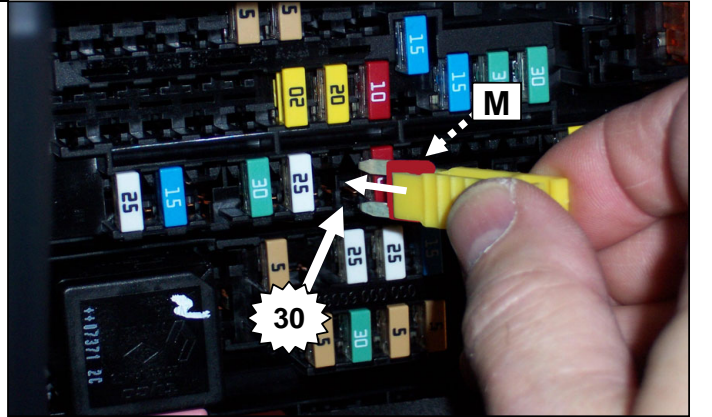

23

24

25

26

27

28

29

30

Lors du branchement de la remorque ,désactiver le système "RADAR DE RECUL" au tableau de bord
When you connect the trailer, do remove the function "PARK ASSIST" on the dashboard