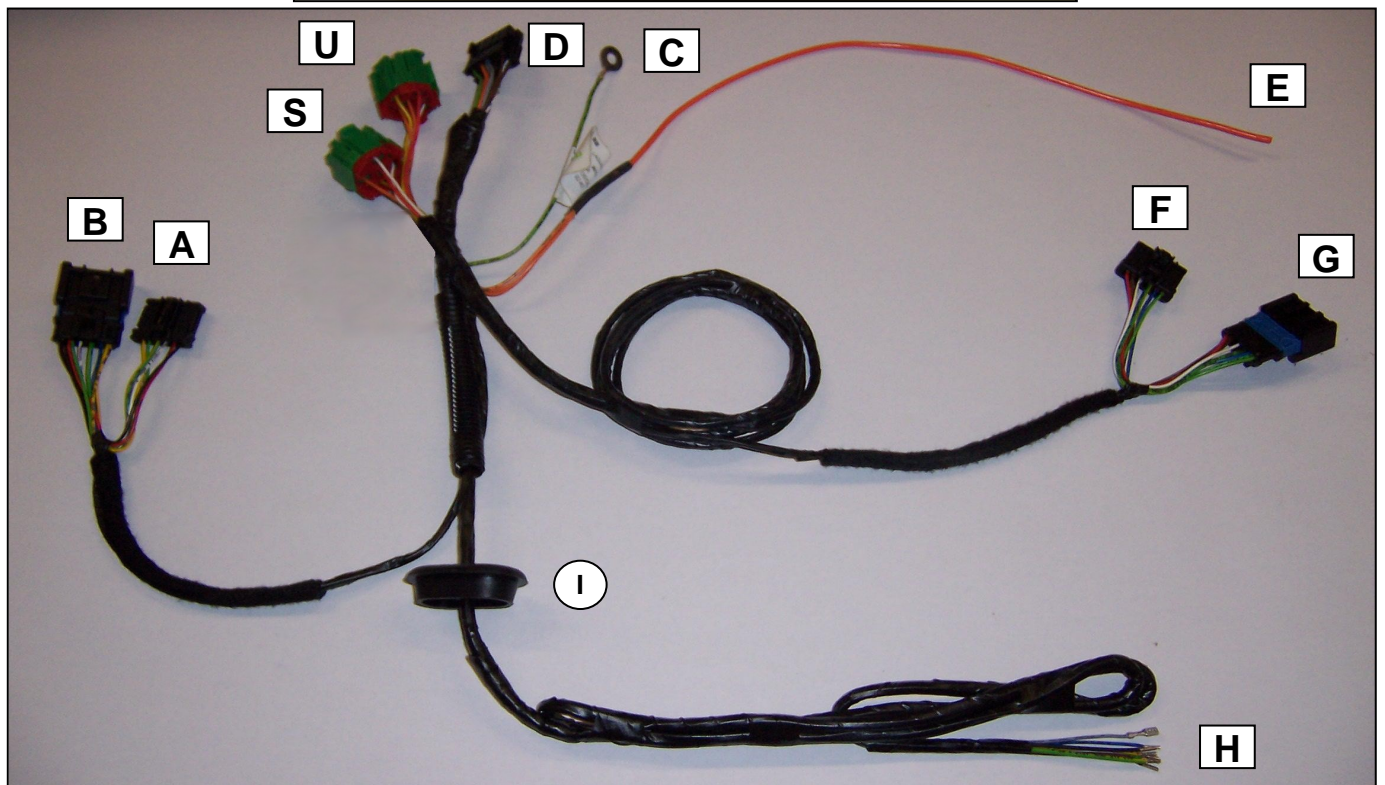

LAGUNA 3 ESTATE

0 H 30

Einbauanleitung elektrosatz Anhängervorrichtung mit 12N Steckdose
Fitting instructions electric wiringkit towbar with 12N socket
Montage-handleiding elektrokabelset voor trekhaak met 12N contactos

7

8

	1/L	2/54g	3/31	4/R	5/58R	6/54	7/58L	(C)
	21+5 W	21W		21+5 W	40 W	63 W	40 W	
F	Jaune	Bleu	Vert/Jaune	Vert	Marron	Rouge	Noir	Gris
D	Gelb	Blau	Grün/gelb	Grün	Braun	Rot	Schwarz	Grau
GB	Yellow	Blue	Green/yellow	Green	Brown	Red	Black	Grey
NL	Geel	Blauw	Groen/geel	Groen	Bruin	Rood	Zwart	Grijs
P	Amarelo	Azul	Verde/amarelo	Verde	Castanho	Vermelho	Preto	Cinzeno
I	Giallo	Blu	Verde/giallo	Verde	Marrone	Rosso	Nero	Grigio
E	Amarillo	Azul	Verde/amarillo	Verde	Marron	Rojo	Negro	Gris

Lors du branchement de la remorque ,désactiver le système "RADAR DE RECUL" au tableau de bord
When you connect the trailer, do remove the function "PARK ASSIST" on the dashboard