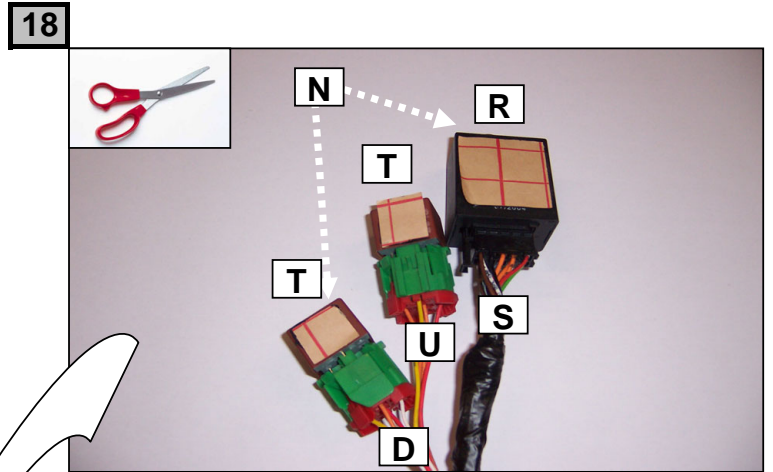

LAGUNA 3 ESTATE

0 H 30

Einbauanleitung elektrosatz Anhängervorrichtung mit 12N Steckdose
Fitting instructions electric wiringkit towbar with 12N socket
Montage-handleiding elektrokabelset voor trekhaak met 12N contactos

7

8

	1/L	2/54g	3/31	4/R	5/58R	6/54	7/58L	(C)
	21+5 W	21W		21+5 W	40 W	63 W	40 W	
F	Jaune	Bleu	Vert/Jaune	Vert	Marron	Rouge	Noir	Gris
D	Gelb	Blau	Grün/gelb	Grün	Braun	Rot	Schwarz	Grau
GB	Yellow	Blue	Green/yellow	Green	Brown	Red	Black	Grey
NL	Geel	Blauw	Groen/geel	Groen	Bruin	Rood	Zwart	Grijs
P	Amarelo	Azul	Verde/amarelo	Verde	Castanho	Vermelho	Preto	Cinzeno
I	Giallo	Blu	Verde/giallo	Verde	Marrone	Rosso	Nero	Grigio
E	Amarillo	Azul	Verde/amarillo	Verde	Marron	Rojo	Negro	Gris