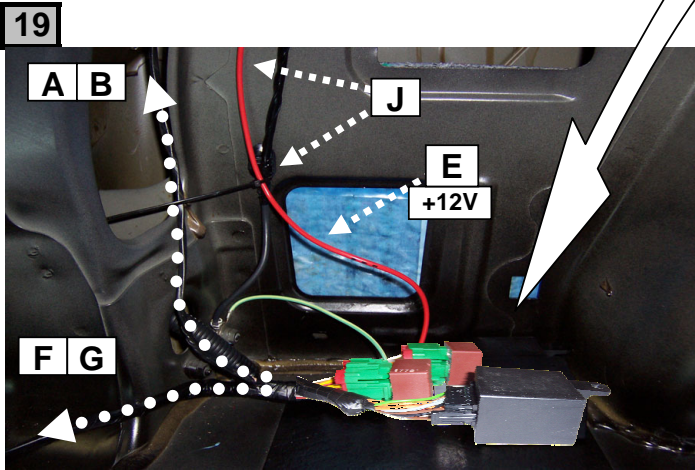

7

8

	1/L	2/54g	3/31	4/R	5/58R	6/54	7/58L	(C)
	21+5 W	21W		21+5 W	40 W	63 W	40 W	
F	Jaune	Bleu	Vert/Jaune	Vert	Marron	Rouge	Noir	Gris
D	Gelb	Blau	Grün/gelb	Grün	Braun	Rot	Schwarz	Grau
GB	Yellow	Blue	Green/yellow	Green	Brown	Red	Black	Grey
NL	Geel	Blauw	Groen/geel	Groen	Bruin	Rood	Zwart	Grijs
P	Amarelo	Azul	Verde/amarelo	Verde	Castanho	Vermelho	Preto	Cinzeno
I	Giallo	Blu	Verde/giallo	Verde	Marrone	Rosso	Nero	Grigio
E	Amarillo	Azul	Verde/amarillo	Verde	Marron	Rojo	Negro	Gris

Lors du branchement de la remorque ,désactiver le système "RADAR DE RECUL" au tableau de bord
When you connect the trailer, do remove the function "PARK ASSIST" on the dashboard