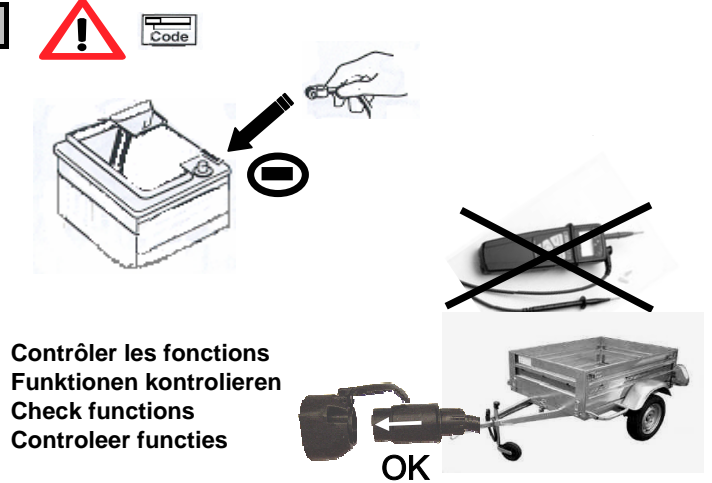

23

24

25

26

27

28

29

30

Lors du branchement de la remorque ,désactiver le système "RADAR DE RECUL" au tableau de bord
When you connect the trailer, do remove the function "PARK ASSIST" on the dashboard