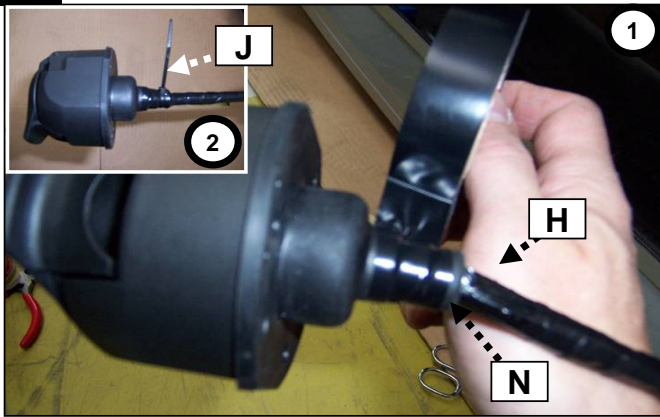

23

24

25

26

27

28

29

30

Lors du branchement de la remorque ,désactiver le système "RADAR DE RECUL" au tableau de bord
When you connect the trailer, do remove the function "PARK ASSIST" on the dashboard