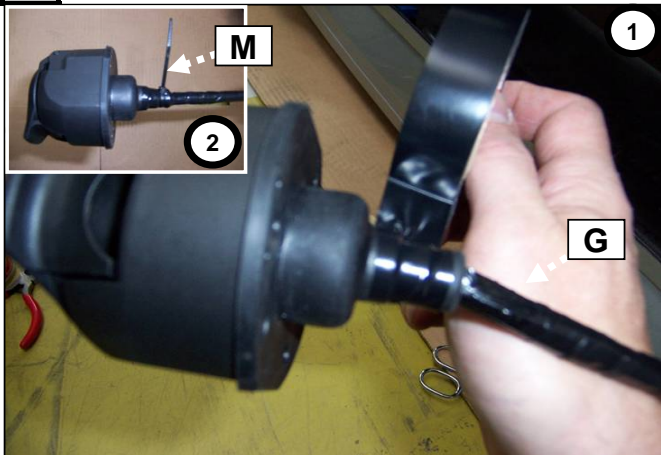

PH1 18 → 22

PH2 16 → 22

16

17

18

19

20

21

22

Lors du branchement de la remorque ,désactiver le système "RADAR DE RECU" au tableau de bord
When you connect the trailer, do remove the function "PARK ASSIST" on the dashboard