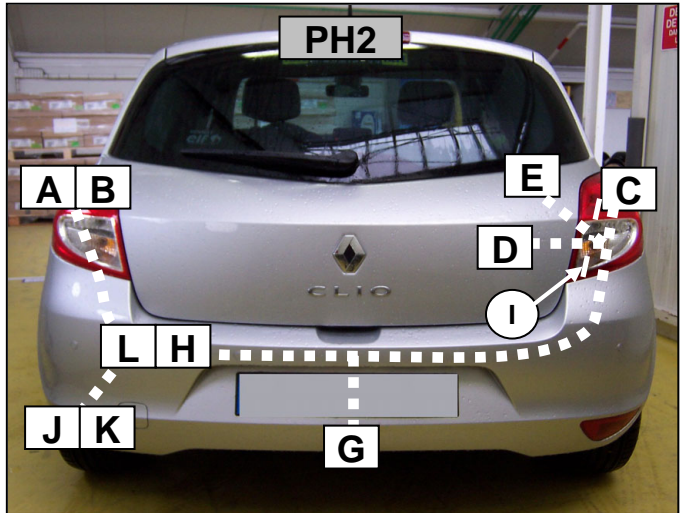

CLIO III ph1 & ph2

0 H 30

Einbauanleitung elektrosatz Anhängervorrichtung mit 12N Steckdose
Fitting instructions electric wiringkit towbar with 12N socket
Montage-handleiding elektrokabelset voor trekhaak met 12N contactos

5

6

7

	1/L	2/54g	3/31	4/R	5/58R	6/54	7/58L	8/58B
	21+5 W	21W		21+5 W	40 W	63 W	40 W	
F	Jaune	Bleu	Vert/jaune	Vert	Marron	Rouge	Noir	Gris
D	Gelb	Blau	Grün/gelb	Grün	Braun	Rot	Schwarz	Grau
GB	Yellow	Blue	Green/yellow	Green	Brown	Red	Black	Grey
NL	Geel	Blauw	Groen/geel	Groen	Bruin	Rood	Zwart	Grijs
P	Amarelo	Azul	Verde/amarelo	Verde	Castanho	Vermelho	Preto	Cinzeno
I	Giallo	Blu	Verde/giallo	Verde	Marrone	Rosso	Nero	Grigio
E	Amarillo	Azul	Verde/amarillo	Verde	Marron	Rojo	Negro	Gris