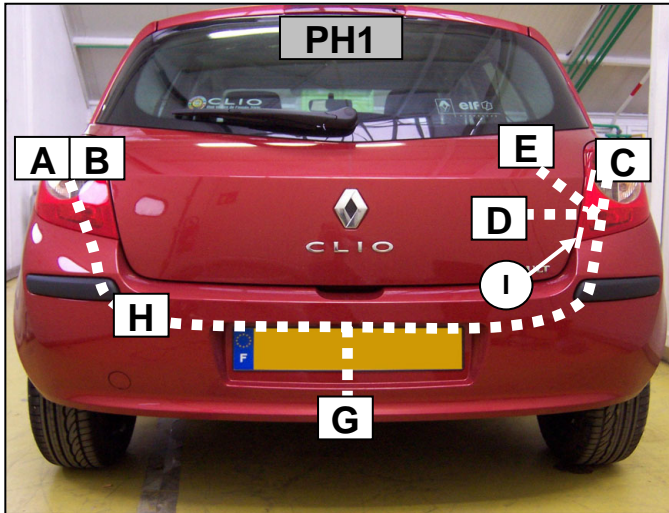

CLIO III ph1 & ph2

0 H 30

Einbauanleitung elektrosatz Anhängervorrichtung mit 12N Steckdose
Fitting instructions electric wiringkit towbar with 12N socket
Montage-handleiding elektrokabelset voor trekhaak met 12N contactos