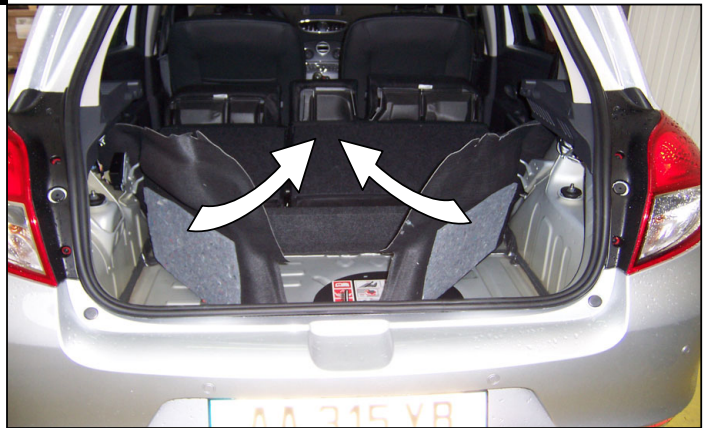

1

2

3

4

5

6

7

	1/L	2/54g	3/31	4/R	5/58R	6/54	7/58L	8/58B
	21+5 W	21W		21+5 W	40 W	63 W	40 W	
F	Jaune	Bleu	Vert/jaune	Vert	Marron	Rouge	Noir	Gris
D	Gelb	Blau	Grün/gelb	Grün	Braun	Rot	Schwarz	Grau
GB	Yellow	Blue	Green/yellow	Green	Brown	Red	Black	Grey
NL	Geel	Blauw	Groen/geel	Groen	Bruin	Rood	Zwart	Grijs
P	Amarelo	Azul	Verde/amarelo	Verde	Castanho	Vermelho	Preto	Cinzeno
I	Giallo	Blu	Verde/giallo	Verde	Marrone	Rosso	Nero	Grigio
E	Amarillo	Azul	Verde/amarillo	Verde	Marron	Rojo	Negro	Gris