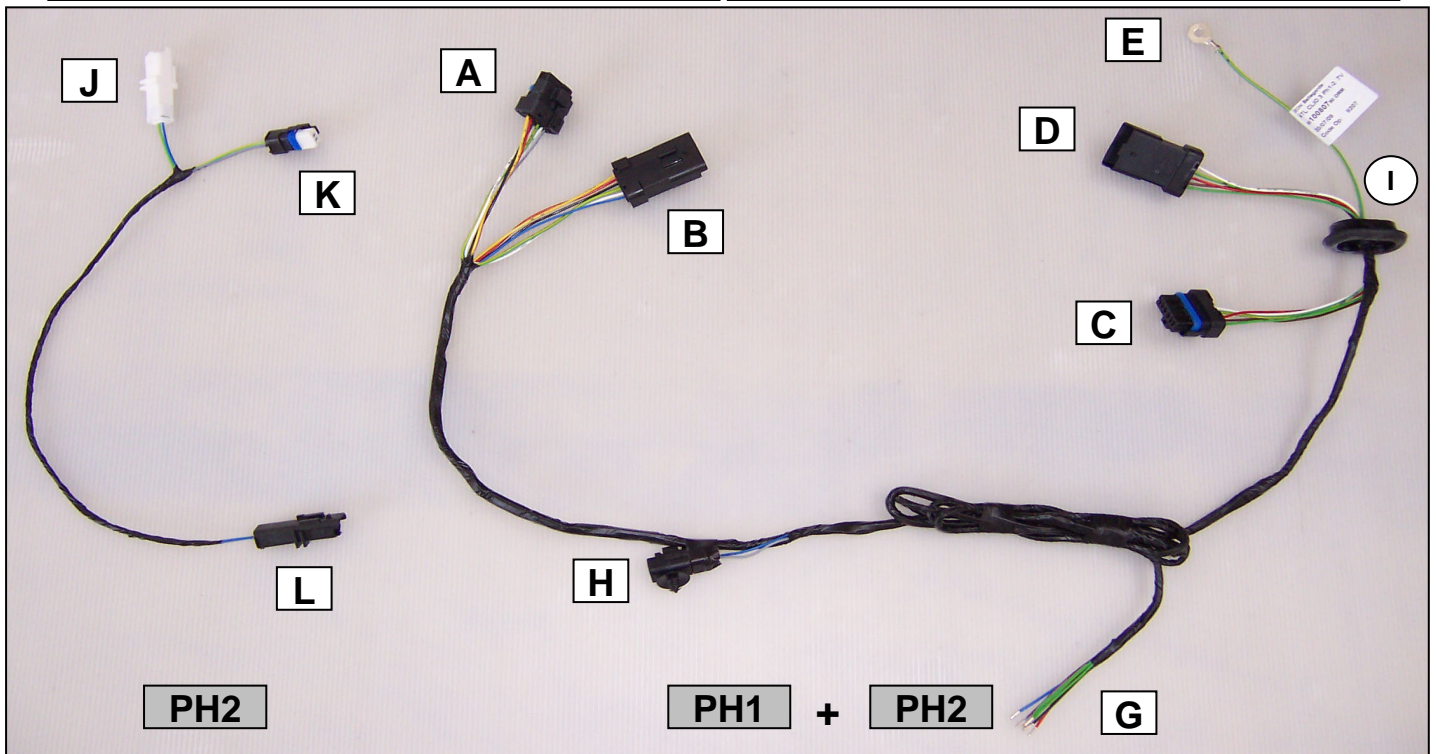

CLIO III ph1 & ph2

0 H 30

Einbauanleitung elektrosatz Anhängervorrichtung mit 12N Steckdose
Fitting instructions electric wiringkit towbar with 12N socket
Montage-handleiding elektrokabelset voor trekhaak met 12N contactos

5

6

7

	1/L	2/54g	3/31	4/R	5/58R	6/54	7/58L	8/58B
	21+5 W	21W		21+5 W	40 W	63 W	40 W	
F	Jaune	Bleu	Vert/jaune	Vert	Marron	Rouge	Noir	Gris
D	Gelb	Blau	Grün/gelb	Grün	Braun	Rot	Schwarz	Grau
GB	Yellow	Blue	Green/yellow	Green	Brown	Red	Black	Grey
NL	Geel	Blauw	Groen/geel	Groen	Bruin	Rood	Zwart	Grijs
P	Amarelo	Azul	Verde/amarelo	Verde	Castanho	Vermelho	Preto	Cinzeno
I	Giallo	Blu	Verde/giallo	Verde	Marrone	Rosso	Nero	Grigio
E	Amarillo	Azul	Verde/amarillo	Verde	Marron	Rojo	Negro	Gris

22

Lors du branchement de la remorque ,désactiver le système "RADAR DE RECU" au tableau de bord
When you connect the trailer, do remove the function "PARK ASSIST" on the dashboard