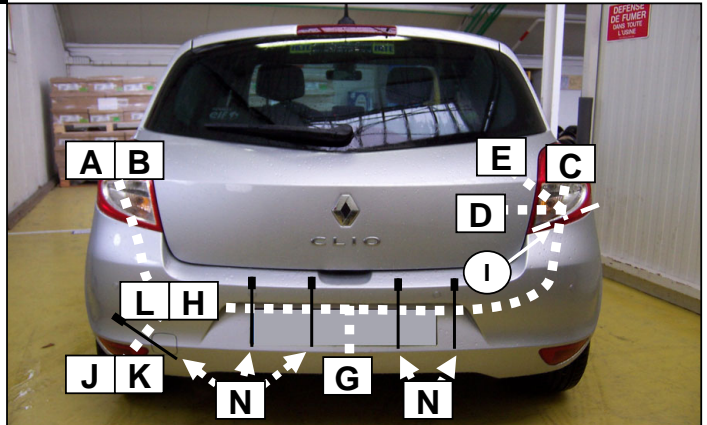

PH1 18 → 22

PH2 16 → 22

16

17

18

19

20

21

22

Lors du branchement de la remorque ,désactiver le système "RADAR DE RECU" au tableau de bord
When you connect the trailer, do remove the function "PARK ASSIST" on the dashboard