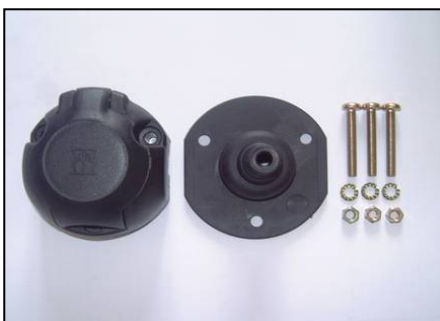

M x 2

N x 5

Cette notice ne peut être divulguée ou reproduite, partiellement ou en totalité, sans accord de la société.