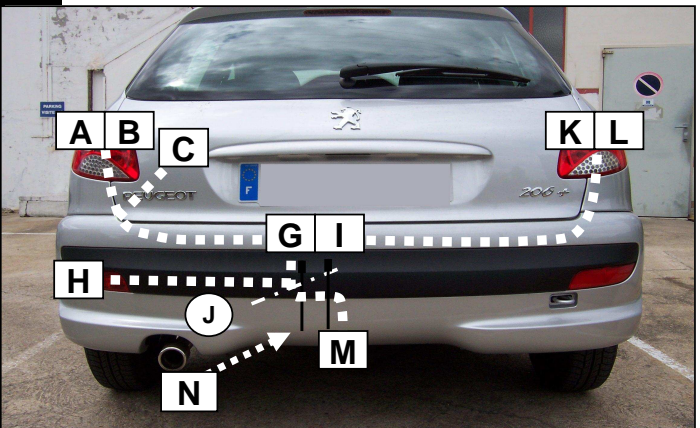

Einbauanleitung elektrosatz Anhängervorrichtung mit Steckdosen 13-Polig
Fitting instructions electric wiringkit towbar with socket 13-pin
Montage-handleiding elektrokabelset voor trekhaak met contactdoos 13-polig

7

8

	1/L	2/54g	3/31	4/R	5/58R	6/54	7/58L	8	9	13	(C)	(D)
	21+5 W	21W	1 mm ²	21+5 W	40 W	63 W	40 W	42 W	100 W	2 mm ²		
(F)	Jaune	Bleu	Vert/jaune	Vert	Marron	Rouge	Noir	Blanc	Orange	Vert/jaune	Gris	Beige
(D)	Gelb	Blau	Grün/gelb	Grün	Braun	Rot	Schwarz	Weiß	Orange	Grün/gelb	Grau	Beige
(GB)	Yellow	Blue	Green/yellow	Green	Brown	Red	Black	White	Orange	Green/yellow	Grey	Beige
(NL)	Geel	Blauw	Groen/geel	Groen	Bruin	Rood	Zwart	Wit	Oranje	Groen/geel	Grijs	Beige
(P)	Amarelo	Azul	Verde/amarelo	Verde	Castanho	Vermelho	Preto	Branco	Cor de laranja	Verde/amarelo	Cinzeno	Beige
(I)	Giallo	Blu	Verde/giallo	Verde	Marrone	Rosso	Nero	Bianco	Arancio	Verde/giallo	Grigio	Beige
(E)	Amarillo	Azul	Verde/amarillo	Verde	Marron	Rojo	Negro	Blanco	Anaranjado	Verde/amarillo	Gris	Beige

23

24

25

26

27

28

29

30