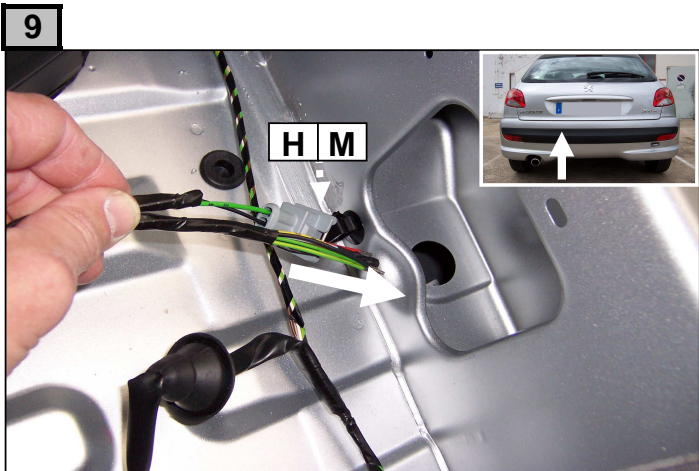

1/L	2/54g	3/31	4/R	5/58R	6/54	7/58L	8	9	13	(C)	(D)
	21+5 W	21W	1 mm²	21+5 W	40 W	63 W	40 W	42 W	100 W	2 mm²		
(F)	Jaune	Bleu	Vert/jaune	Vert	Marron	Rouge	Noir	Blanc	Orange	Vert/jaune	Gris	Beige
(D)	Gelb	Blau	Grün/gelb	Grün	Braun	Rot	Schwarz	Weiß	Orange	Grün/gelb	Grau	Beige
(GB)	Yellow	Blue	Green/yellow	Green	Brown	Red	Black	White	Orange	Green/yellow	Grey	Beige
(NL)	Geel	Blauw	Groen/geel	Groen	Bruin	Rood	Zwart	Wit	Oranje	Groen/geel	Grijs	Beige
(P)	Amarelo	Azul	Verde/amarelo	Verde	Castanho	Vermelho	Preto	Branco	Cor de laranja	Verde/amarelo	Cinzeno	Beige
(I)	Giallo	Blu	Verde/giallo	Verde	Marrone	Rosso	Nero	Bianco	Arancio	Verde/giallo	Grigio	Beige
(E)	Amarillo	Azul	Verde/amarillo	Verde	Marron	Rojo	Negro	Blanco	Anaranjado	Verde/amarillo	Gris	Beige