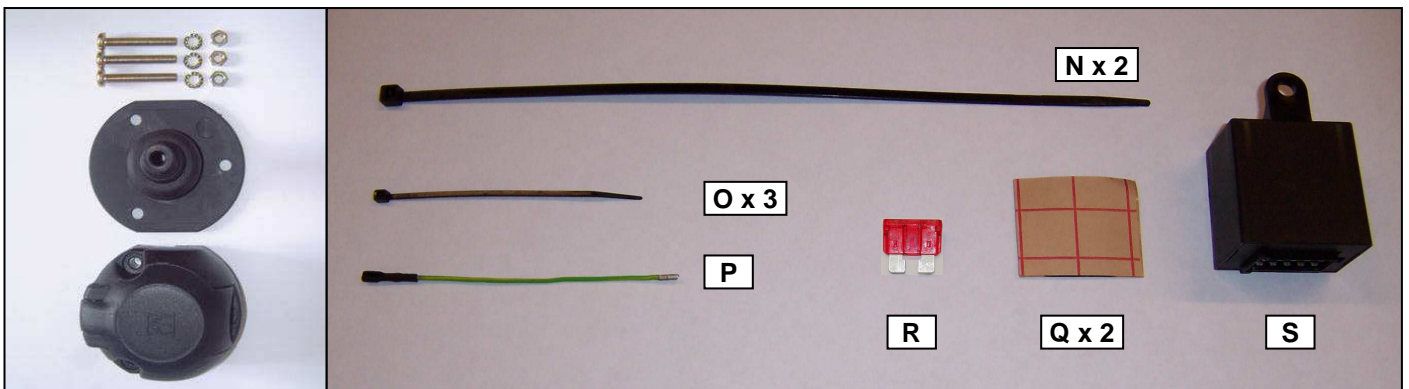

Cette notice ne peut être divulguée ou reproduite, partiellement ou en totalité, sans accord de la société.