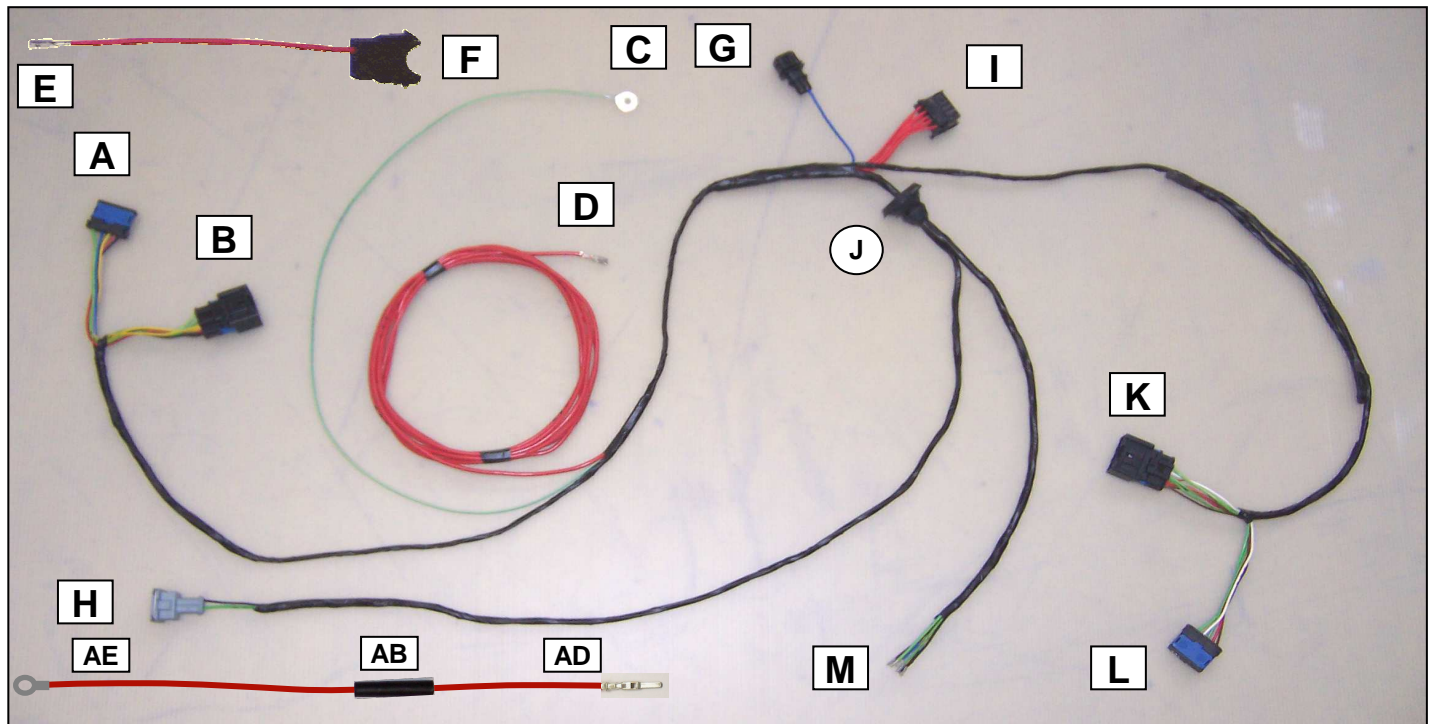

Einbauanleitung elektrosatz Anhängervorrichtung mit Steckdosen 13-Polig
Fitting instructions electric wiringkit towbar with socket 13-pin
Montage-handleiding elektrokabelset voor trekhaak met contactdoos 13-polig

7

8

	1/L	2/54g	3/31	4/R	5/58R	6/54	7/58L	8	9	13	(C)	(D)
	21+5 W	21W	1 mm ²	21+5 W	40 W	63 W	40 W	42 W	100 W	2 mm ²		
(F)	Jaune	Bleu	Vert/jaune	Vert	Marron	Rouge	Noir	Blanc	Orange	Vert/jaune	Gris	Beige
(D)	Gelb	Blau	Grün/gelb	Grün	Braun	Rot	Schwarz	Weiß	Orange	Grün/gelb	Grau	Beige
(GB)	Yellow	Blue	Green/yellow	Green	Brown	Red	Black	White	Orange	Green/yellow	Grey	Beige
(NL)	Geel	Blauw	Groen/geel	Groen	Bruin	Rood	Zwart	Wit	Oranje	Groen/geel	Grijs	Beige
(P)	Amarelo	Azul	Verde/amarelo	Verde	Castanho	Vermelho	Preto	Branco	Cor de laranja	Verde/amarelo	Cinzeno	Beige
(I)	Giallo	Blu	Verde/giallo	Verde	Marrone	Rosso	Nero	Bianco	Arancio	Verde/giallo	Grigio	Beige
(E)	Amarillo	Azul	Verde/amarillo	Verde	Marron	Rojo	Negro	Blanco	Anaranjado	Verde/amarillo	Gris	Beige