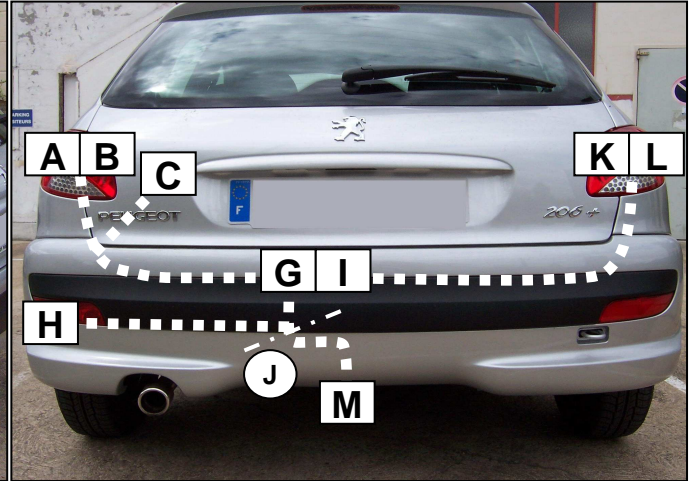

Einbauanleitung elektrosatz Anhängervorrichtung mit Steckdosen 13-Polig
Fitting instructions electric wiringkit towbar with socket 13-pin
Montage-handleiding elektrokabelset voor trekhaak met contactdoos 13-polig

7

8

	1/L	2/54g	3/31	4/R	5/58R	6/54	7/58L	8	9	13	(C)	(D)
	21+5 W	21W	1 mm ²	21+5 W	40 W	63 W	40 W	42 W	100 W	2 mm ²		
(F)	Jaune	Bleu	Vert/jaune	Vert	Marron	Rouge	Noir	Blanc	Orange	Vert/jaune	Gris	Beige
(D)	Gelb	Blau	Grün/gelb	Grün	Braun	Rot	Schwarz	Weiß	Orange	Grün/gelb	Grau	Beige
(GB)	Yellow	Blue	Green/yellow	Green	Brown	Red	Black	White	Orange	Green/yellow	Grey	Beige
(NL)	Geel	Blauw	Groen/geel	Groen	Bruin	Rood	Zwart	Wit	Oranje	Groen/geel	Grijs	Beige
(P)	Amarelo	Azul	Verde/amarelo	Verde	Castanho	Vermelho	Preto	Branco	Cor de laranja	Verde/amarelo	Cinzeno	Beige
(I)	Giallo	Blu	Verde/giallo	Verde	Marrone	Rosso	Nero	Bianco	Arancio	Verde/giallo	Grigio	Beige
(E)	Amarillo	Azul	Verde/amarillo	Verde	Marron	Rojo	Negro	Blanco	Anaranjado	Verde/amarillo	Gris	Beige