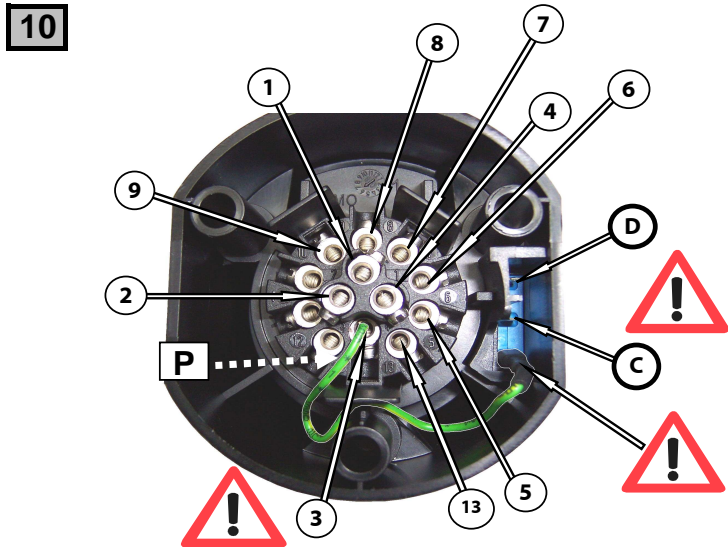

Einbauanleitung elektrosatz Anhängervorrichtung mit Steckdosen 13-Polig
Fitting instructions electric wiringkit towbar with socket 13-pin
Montage-handleiding elektrokabelset voor trekhaak met contactdoos 13-polig

7

8

	1/L	2/54g	3/31	4/R	5/58R	6/54	7/58L	8	9	13	(C)	(D)
	21+5 W	21W	1 mm ²	21+5 W	40 W	63 W	40 W	42 W	100 W	2 mm ²		
(F)	Jaune	Bleu	Vert/jaune	Vert	Marron	Rouge	Noir	Blanc	Orange	Vert/jaune	Gris	Beige
(D)	Gelb	Blau	Grün/gelb	Grün	Braun	Rot	Schwarz	Weiß	Orange	Grün/gelb	Grau	Beige
(GB)	Yellow	Blue	Green/yellow	Green	Brown	Red	Black	White	Orange	Green/yellow	Grey	Beige
(NL)	Geel	Blauw	Groen/geel	Groen	Bruin	Rood	Zwart	Wit	Oranje	Groen/geel	Grijs	Beige
(P)	Amarelo	Azul	Verde/amarelo	Verde	Castanho	Vermelho	Preto	Branco	Cor de laranja	Verde/amarelo	Cinzeno	Beige
(I)	Giallo	Blu	Verde/giallo	Verde	Marrone	Rosso	Nero	Bianco	Arancio	Verde/giallo	Grigio	Beige
(E)	Amarillo	Azul	Verde/amarillo	Verde	Marron	Rojo	Negro	Blanco	Anaranjado	Verde/amarillo	Gris	Beige