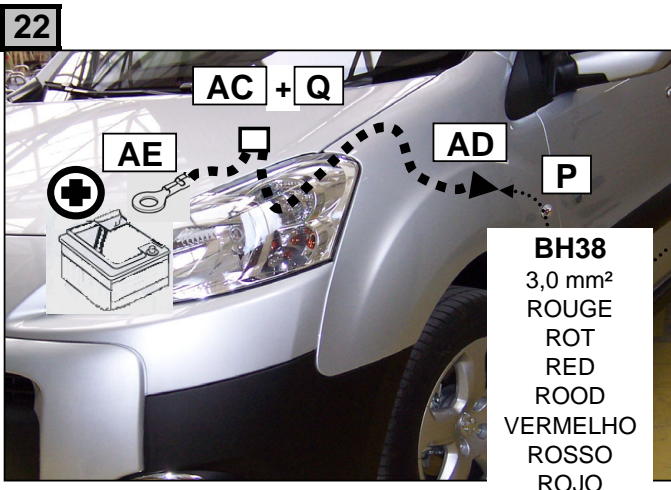

7

8

9

10

11

12

13

	1/L	2/54g	3/31	4/R	5/58R	6/54	7/58L	(C)
	21+5 W	21W		21+5 W	40 W	63 W	40 W	
(F)	Jaune	Bleu	Vert/jaune	Vert	Marron	Rouge	Noir	Gris
(D)	Gelb	Blau	Grün/gelb	Grün	Braun	Rot	Schwarz	Grau
(GB)	Yellow	Blue	Green/yellow	Green	Brown	Red	Black	Grey
(NL)	Geel	Blauw	Groen/geel	Groen	Bruin	Rood	Zwart	Grijs
(P)	Amarelo	Azul	Verde/amarelo	Verde	Castanho	Vermelho	Preto	Cinzeno
(I)	Giallo	Blu	Verde/giallo	Verde	Marrone	Rosso	Nero	Grigio
(E)	Amarillo	Azul	Verde/amarillo	Verde	Marron	Rojo	Negro	Gris

Lors du branchement de la remorque, désactiver le système "RADAR DE RECUL" au tableau de bord
When you connect the trailer, do remove the function "PARK ASSIST" on the dashboard