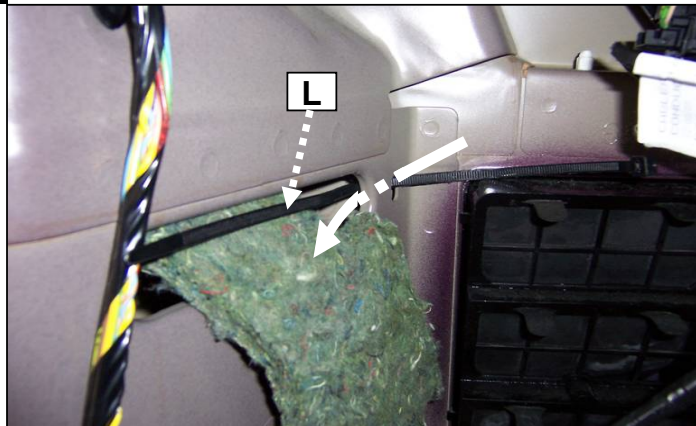

7

8

9

10

11

12

13

	1/L	2/54g	3/31	4/R	5/58R	6/54	7/58L	(C)
	21+5 W	21W		21+5 W	40 W	63 W	40 W	
(F)	Jaune	Bleu	Vert/jaune	Vert	Marron	Rouge	Noir	Gris
(D)	Gelb	Blau	Grün/gelb	Grün	Braun	Rot	Schwarz	Grau
(GB)	Yellow	Blue	Green/yellow	Green	Brown	Red	Black	Grey
(NL)	Geel	Blauw	Groen/geel	Groen	Bruin	Rood	Zwart	Grijs
(P)	Amarelo	Azul	Verde/amarelo	Verde	Castanho	Vermelho	Preto	Cinzeno
(I)	Giallo	Blu	Verde/giallo	Verde	Marrone	Rosso	Nero	Grigio
(E)	Amarillo	Azul	Verde/amarillo	Verde	Marron	Rojo	Negro	Gris

Lors du branchement de la remorque, désactiver le système "RADAR DE RECUL" au tableau de bord
When you connect the trailer, do remove the function "PARK ASSIST" on the dashboard