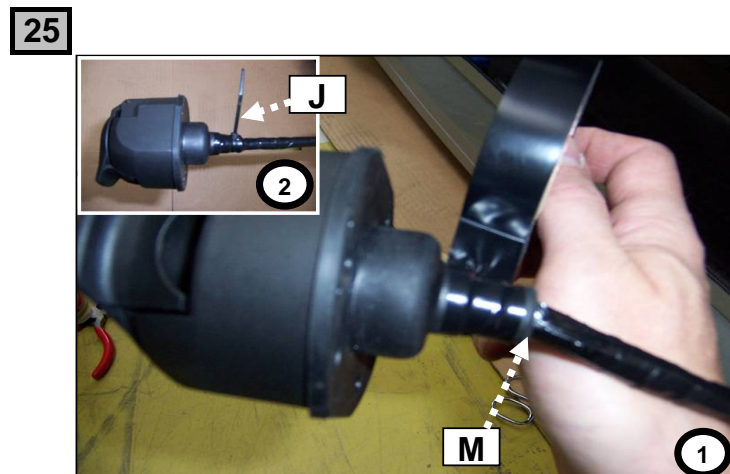

7

8

9

10

11

12

13

	1/L	2/54g	3/31	4/R	5/58R	6/54	7/58L	(C)
	21+5 W	21W		21+5 W	40 W	63 W	40 W	
(F)	Jaune	Bleu	Vert/jaune	Vert	Marron	Rouge	Noir	Gris
(D)	Gelb	Blau	Grün/gelb	Grün	Braun	Rot	Schwarz	Grau
(GB)	Yellow	Blue	Green/yellow	Green	Brown	Red	Black	Grey
(NL)	Geel	Blauw	Groen/geel	Groen	Bruin	Rood	Zwart	Grijs
(P)	Amarelo	Azul	Verde/amarelo	Verde	Castanho	Vermelho	Preto	Cinzeno
(I)	Giallo	Blu	Verde/giallo	Verde	Marrone	Rosso	Nero	Grigio
(E)	Amarillo	Azul	Verde/amarillo	Verde	Marron	Rojo	Negro	Gris

Lors du branchement de la remorque, désactiver le système "RADAR DE RECUL" au tableau de bord
When you connect the trailer, do remove the function "PARK ASSIST" on the dashboard