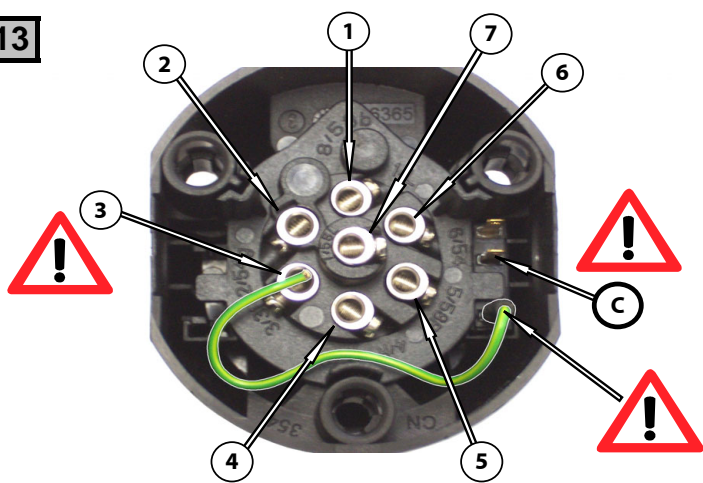

7

8

9

10

11

12

13

	1/L	2/54g	3/31	4/R	5/58R	6/54	7/58L	(C)
	21+5 W	21W		21+5 W	40 W	63 W	40 W	
(F)	Jaune	Bleu	Vert/jaune	Vert	Marron	Rouge	Noir	Gris
(D)	Gelb	Blau	Grün/gelb	Grün	Braun	Rot	Schwarz	Grau
(GB)	Yellow	Blue	Green/yellow	Green	Brown	Red	Black	Grey
(NL)	Geel	Blauw	Groen/geel	Groen	Bruin	Rood	Zwart	Grijs
(P)	Amarelo	Azul	Verde/amarelo	Verde	Castanho	Vermelho	Preto	Cinzeno
(I)	Giallo	Blu	Verde/giallo	Verde	Marrone	Rosso	Nero	Grigio
(E)	Amarillo	Azul	Verde/amarillo	Verde	Marron	Rojo	Negro	Gris

Lors du branchement de la remorque, désactiver le système "RADAR DE RECUL" au tableau de bord
When you connect the trailer, do remove the function "PARK ASSIST" on the dashboard