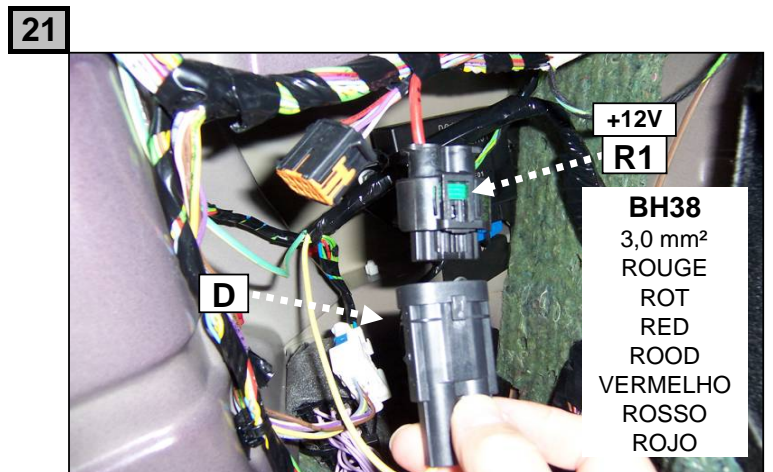

7

8

9

10

11

12

13

	1/L	2/54g	3/31	4/R	5/58R	6/54	7/58L	(C)
	21+5 W	21W		21+5 W	40 W	63 W	40 W	
(F)	Jaune	Bleu	Vert/jaune	Vert	Marron	Rouge	Noir	Gris
(D)	Gelb	Blau	Grün/gelb	Grün	Braun	Rot	Schwarz	Grau
(GB)	Yellow	Blue	Green/yellow	Green	Brown	Red	Black	Grey
(NL)	Geel	Blauw	Groen/geel	Groen	Bruin	Rood	Zwart	Grijs
(P)	Amarelo	Azul	Verde/amarelo	Verde	Castanho	Vermelho	Preto	Cinzeno
(I)	Giallo	Blu	Verde/giallo	Verde	Marrone	Rosso	Nero	Grigio
(E)	Amarillo	Azul	Verde/amarillo	Verde	Marron	Rojo	Negro	Gris

Lors du branchement de la remorque, désactiver le système "RADAR DE RECUL" au tableau de bord
When you connect the trailer, do remove the function "PARK ASSIST" on the dashboard