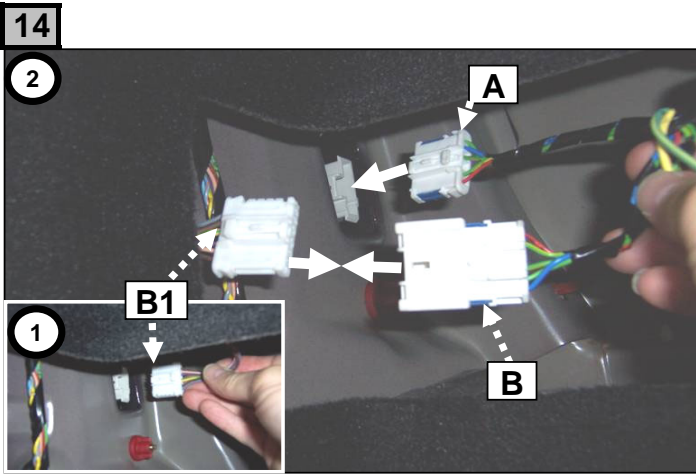

7

8

9

10

11

12

13

	1/L	2/54g	3/31	4/R	5/58R	6/54	7/58L	(C)
	21+5 W	21W		21+5 W	40 W	63 W	40 W	
(F)	Jaune	Bleu	Vert/jaune	Vert	Marron	Rouge	Noir	Gris
(D)	Gelb	Blau	Grün/gelb	Grün	Braun	Rot	Schwarz	Grau
(GB)	Yellow	Blue	Green/yellow	Green	Brown	Red	Black	Grey
(NL)	Geel	Blauw	Groen/geel	Groen	Bruin	Rood	Zwart	Grijs
(P)	Amarelo	Azul	Verde/amarelo	Verde	Castanho	Vermelho	Preto	Cinzeno
(I)	Giallo	Blu	Verde/giallo	Verde	Marrone	Rosso	Nero	Grigio
(E)	Amarillo	Azul	Verde/amarillo	Verde	Marron	Rojo	Negro	Gris

Lors du branchement de la remorque, désactiver le système "RADAR DE RECUL" au tableau de bord
When you connect the trailer, do remove the function "PARK ASSIST" on the dashboard