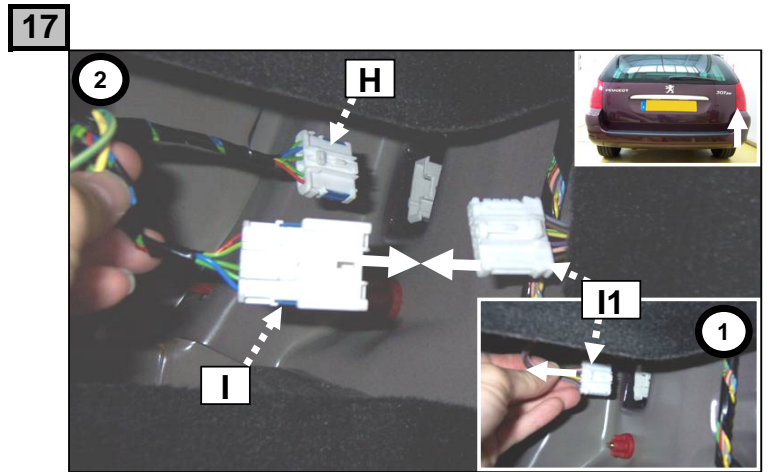

7

8

9

10

11

12

13

	1/L	2/54g	3/31	4/R	5/58R	6/54	7/58L	(C)
	21+5 W	21W		21+5 W	40 W	63 W	40 W	
(F)	Jaune	Bleu	Vert/jaune	Vert	Marron	Rouge	Noir	Gris
(D)	Gelb	Blau	Grün/gelb	Grün	Braun	Rot	Schwarz	Grau
(GB)	Yellow	Blue	Green/yellow	Green	Brown	Red	Black	Grey
(NL)	Geel	Blauw	Groen/geel	Groen	Bruin	Rood	Zwart	Grijs
(P)	Amarelo	Azul	Verde/amarelo	Verde	Castanho	Vermelho	Preto	Cinzeno
(I)	Giallo	Blu	Verde/giallo	Verde	Marrone	Rosso	Nero	Grigio
(E)	Amarillo	Azul	Verde/amarillo	Verde	Marron	Rojo	Negro	Gris

Lors du branchement de la remorque, désactiver le système "RADAR DE RECUL" au tableau de bord
When you connect the trailer, do remove the function "PARK ASSIST" on the dashboard