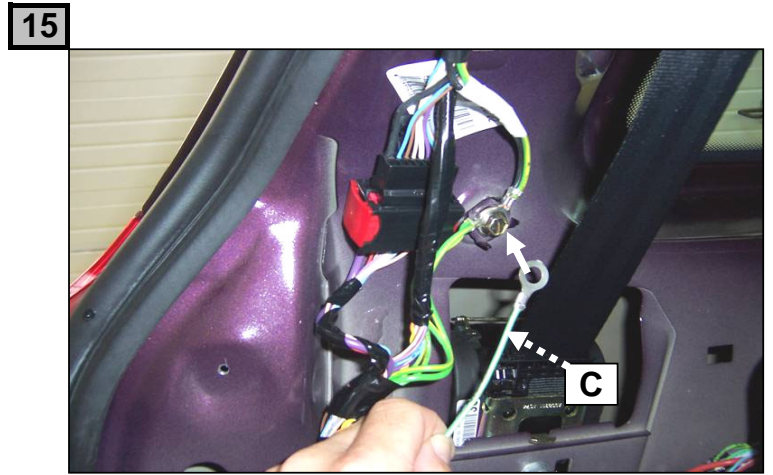

7

8

9

10

11

12

13

	1/L	2/54g	3/31	4/R	5/58R	6/54	7/58L	(C)
	21+5 W	21W		21+5 W	40 W	63 W	40 W	
(F)	Jaune	Bleu	Vert/jaune	Vert	Marron	Rouge	Noir	Gris
(D)	Gelb	Blau	Grün/gelb	Grün	Braun	Rot	Schwarz	Grau
(GB)	Yellow	Blue	Green/yellow	Green	Brown	Red	Black	Grey
(NL)	Geel	Blauw	Groen/geel	Groen	Bruin	Rood	Zwart	Grijs
(P)	Amarelo	Azul	Verde/amarelo	Verde	Castanho	Vermelho	Preto	Cinzeno
(I)	Giallo	Blu	Verde/giallo	Verde	Marrone	Rosso	Nero	Grigio
(E)	Amarillo	Azul	Verde/amarillo	Verde	Marron	Rojo	Negro	Gris

Lors du branchement de la remorque, désactiver le système "RADAR DE RECUL" au tableau de bord
When you connect the trailer, do remove the function "PARK ASSIST" on the dashboard