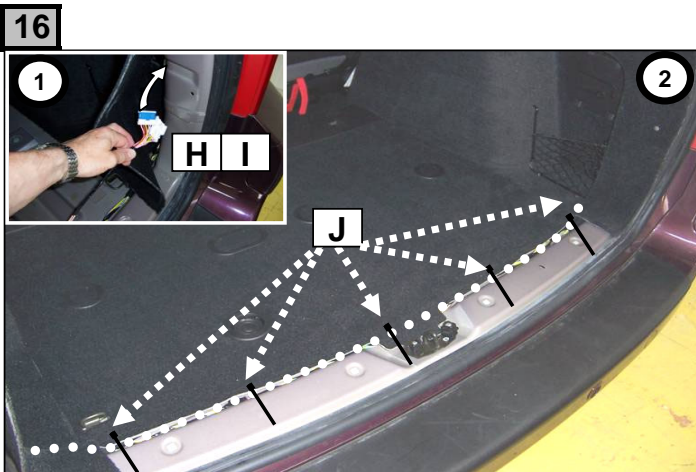

7

8

9

10

11

12

13

	1/L	2/54g	3/31	4/R	5/58R	6/54	7/58L	(C)
	21+5 W	21W		21+5 W	40 W	63 W	40 W	
(F)	Jaune	Bleu	Vert/jaune	Vert	Marron	Rouge	Noir	Gris
(D)	Gelb	Blau	Grün/gelb	Grün	Braun	Rot	Schwarz	Grau
(GB)	Yellow	Blue	Green/yellow	Green	Brown	Red	Black	Grey
(NL)	Geel	Blauw	Groen/geel	Groen	Bruin	Rood	Zwart	Grijs
(P)	Amarelo	Azul	Verde/amarelo	Verde	Castanho	Vermelho	Preto	Cinzeno
(I)	Giallo	Blu	Verde/giallo	Verde	Marrone	Rosso	Nero	Grigio
(E)	Amarillo	Azul	Verde/amarillo	Verde	Marron	Rojo	Negro	Gris

Lors du branchement de la remorque, désactiver le système "RADAR DE RECUL" au tableau de bord
When you connect the trailer, do remove the function "PARK ASSIST" on the dashboard