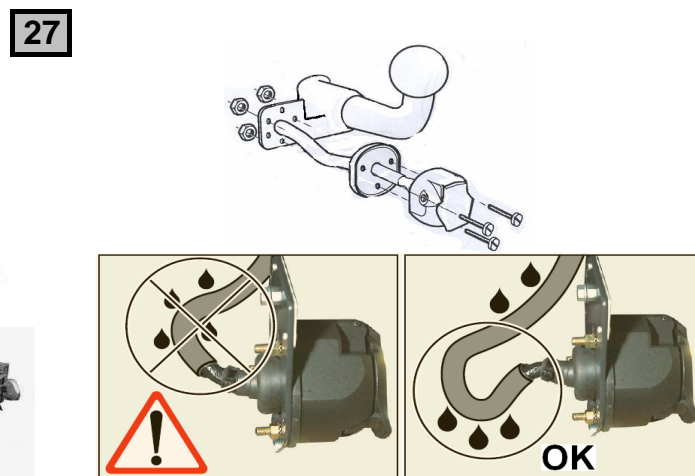

**PEUGEOT 307 SW restylé**

Einbauanleitung elektrosatz Anhängervorrichtung mit 12N Steckdose
Fitting instructions electric wiringkit towbar with 12N socket
Montage-handleiding elektrokabelset voor trekhaak met 12N contactos

7

8

9

10

11

12

13

	1/L	2/54g	3/31	4/R	5/58R	6/54	7/58L	(C)
	21+5 W	21W		21+5 W	40 W	63 W	40 W	
(F)	Jaune	Bleu	Vert/jaune	Vert	Marron	Rouge	Noir	Gris
(D)	Gelb	Blau	Grün/gelb	Grün	Braun	Rot	Schwarz	Grau
(GB)	Yellow	Blue	Green/yellow	Green	Brown	Red	Black	Grey
(NL)	Geel	Blauw	Groen/geel	Groen	Bruin	Rood	Zwart	Grijs
(P)	Amarelo	Azul	Verde/amarelo	Verde	Castanho	Vermelho	Preto	Cinzeno
(I)	Giallo	Blu	Verde/giallo	Verde	Marrone	Rosso	Nero	Grigio
(E)	Amarillo	Azul	Verde/amarillo	Verde	Marron	Rojo	Negro	Gris

Lors du branchement de la remorque, désactiver le système "RADAR DE RECUL" au tableau de bord
When you connect the trailer, do remove the function "PARK ASSIST" on the dashboard