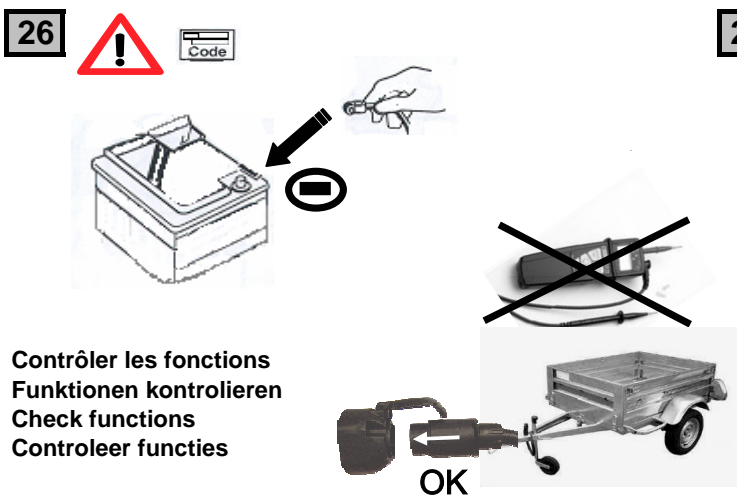

7

8

9

10

11

12

13

	1/L	2/54g	3/31	4/R	5/58R	6/54	7/58L	(C)
	21+5 W	21W		21+5 W	40 W	63 W	40 W	
(F)	Jaune	Bleu	Vert/jaune	Vert	Marron	Rouge	Noir	Gris
(D)	Gelb	Blau	Grün/gelb	Grün	Braun	Rot	Schwarz	Grau
(GB)	Yellow	Blue	Green/yellow	Green	Brown	Red	Black	Grey
(NL)	Geel	Blauw	Groen/geel	Groen	Bruin	Rood	Zwart	Grijs
(P)	Amarelo	Azul	Verde/amarelo	Verde	Castanho	Vermelho	Preto	Cinzeno
(I)	Giallo	Blu	Verde/giallo	Verde	Marrone	Rosso	Nero	Grigio
(E)	Amarillo	Azul	Verde/amarillo	Verde	Marron	Rojo	Negro	Gris

Lors du branchement de la remorque, désactiver le système "RADAR DE RECUL" au tableau de bord
When you connect the trailer, do remove the function "PARK ASSIST" on the dashboard