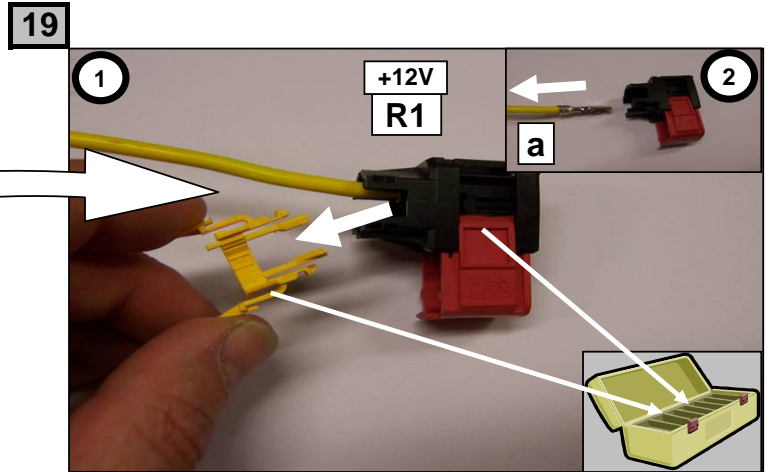

7

8

9

10

11

12

13

	1/L	2/54g	3/31	4/R	5/58R	6/54	7/58L	(C)
	21+5 W	21W		21+5 W	40 W	63 W	40 W	
(F)	Jaune	Bleu	Vert/jaune	Vert	Marron	Rouge	Noir	Gris
(D)	Gelb	Blau	Grün/gelb	Grün	Braun	Rot	Schwarz	Grau
(GB)	Yellow	Blue	Green/yellow	Green	Brown	Red	Black	Grey
(NL)	Geel	Blauw	Groen/geel	Groen	Bruin	Rood	Zwart	Grijs
(P)	Amarelo	Azul	Verde/amarelo	Verde	Castanho	Vermelho	Preto	Cinzeno
(I)	Giallo	Blu	Verde/giallo	Verde	Marrone	Rosso	Nero	Grigio
(E)	Amarillo	Azul	Verde/amarillo	Verde	Marron	Rojo	Negro	Gris

Lors du branchement de la remorque, désactiver le système "RADAR DE RECUL" au tableau de bord
When you connect the trailer, do remove the function "PARK ASSIST" on the dashboard