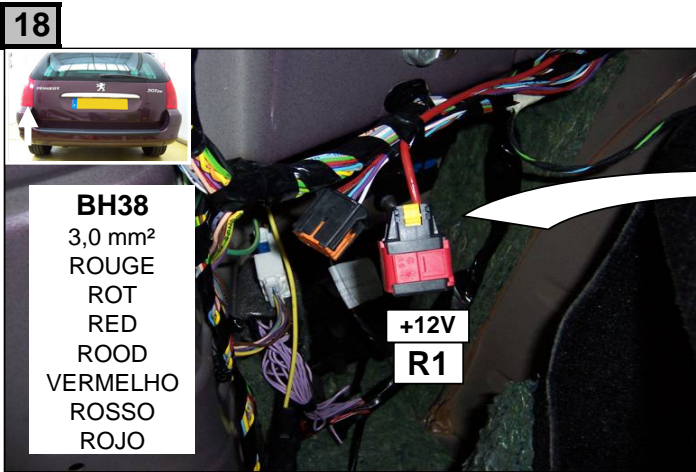

**PEUGEOT 307 SW restylé**

Einbauanleitung elektrosatz Anhängervorrichtung mit 12N Steckdose
Fitting instructions electric wiringkit towbar with 12N socket
Montage-handleiding elektrokabelset voor trekhaak met 12N contactos

7

8

9

10

11

12

13

	1/L	2/54g	3/31	4/R	5/58R	6/54	7/58L	(C)
	21+5 W	21W		21+5 W	40 W	63 W	40 W	
(F)	Jaune	Bleu	Vert/jaune	Vert	Marron	Rouge	Noir	Gris
(D)	Gelb	Blau	Grün/gelb	Grün	Braun	Rot	Schwarz	Grau
(GB)	Yellow	Blue	Green/yellow	Green	Brown	Red	Black	Grey
(NL)	Geel	Blauw	Groen/geel	Groen	Bruin	Rood	Zwart	Grijs
(P)	Amarelo	Azul	Verde/amarelo	Verde	Castanho	Vermelho	Preto	Cinzeno
(I)	Giallo	Blu	Verde/giallo	Verde	Marrone	Rosso	Nero	Grigio
(E)	Amarillo	Azul	Verde/amarillo	Verde	Marron	Rojo	Negro	Gris

Lors du branchement de la remorque, désactiver le système "RADAR DE RECUL" au tableau de bord
When you connect the trailer, do remove the function "PARK ASSIST" on the dashboard