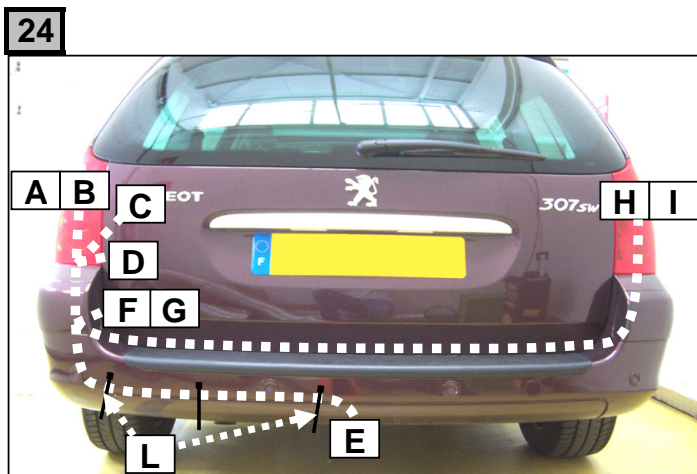

7

8

9

10

11

12

13

	1/L	2/54g	3/31	4/R	5/58R	6/54	7/58L	(C)
	21+5 W	21W		21+5 W	40 W	63 W	40 W	
(F)	Jaune	Bleu	Vert/jaune	Vert	Marron	Rouge	Noir	Gris
(D)	Gelb	Blau	Grün/gelb	Grün	Braun	Rot	Schwarz	Grau
(GB)	Yellow	Blue	Green/yellow	Green	Brown	Red	Black	Grey
(NL)	Geel	Blauw	Groen/geel	Groen	Bruin	Rood	Zwart	Grijs
(P)	Amarelo	Azul	Verde/amarelo	Verde	Castanho	Vermelho	Preto	Cinzeno
(I)	Giallo	Blu	Verde/giallo	Verde	Marrone	Rosso	Nero	Grigio
(E)	Amarillo	Azul	Verde/amarillo	Verde	Marron	Rojo	Negro	Gris

Lors du branchement de la remorque, désactiver le système "RADAR DE RECUL" au tableau de bord
When you connect the trailer, do remove the function "PARK ASSIST" on the dashboard