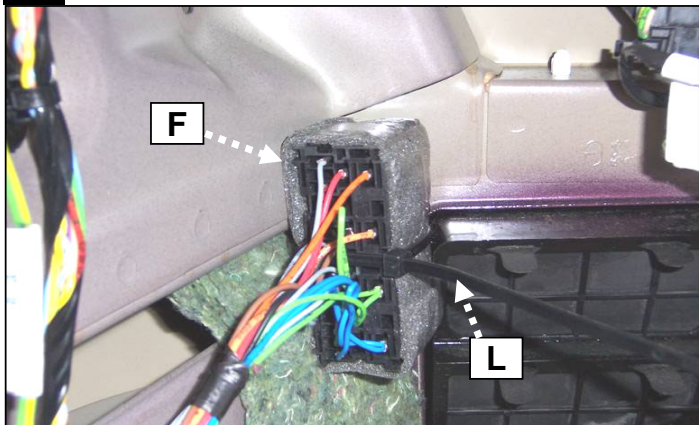

7

8

9

10

11

12

13

	1/L	2/54g	3/31	4/R	5/58R	6/54	7/58L	(C)
	21+5 W	21W		21+5 W	40 W	63 W	40 W	
(F)	Jaune	Bleu	Vert/jaune	Vert	Marron	Rouge	Noir	Gris
(D)	Gelb	Blau	Grün/gelb	Grün	Braun	Rot	Schwarz	Grau
(GB)	Yellow	Blue	Green/yellow	Green	Brown	Red	Black	Grey
(NL)	Geel	Blauw	Groen/geel	Groen	Bruin	Rood	Zwart	Grijs
(P)	Amarelo	Azul	Verde/amarelo	Verde	Castanho	Vermelho	Preto	Cinzeno
(I)	Giallo	Blu	Verde/giallo	Verde	Marrone	Rosso	Nero	Grigio
(E)	Amarillo	Azul	Verde/amarillo	Verde	Marron	Rojo	Negro	Gris

Lors du branchement de la remorque, désactiver le système "RADAR DE RECUL" au tableau de bord
When you connect the trailer, do remove the function "PARK ASSIST" on the dashboard