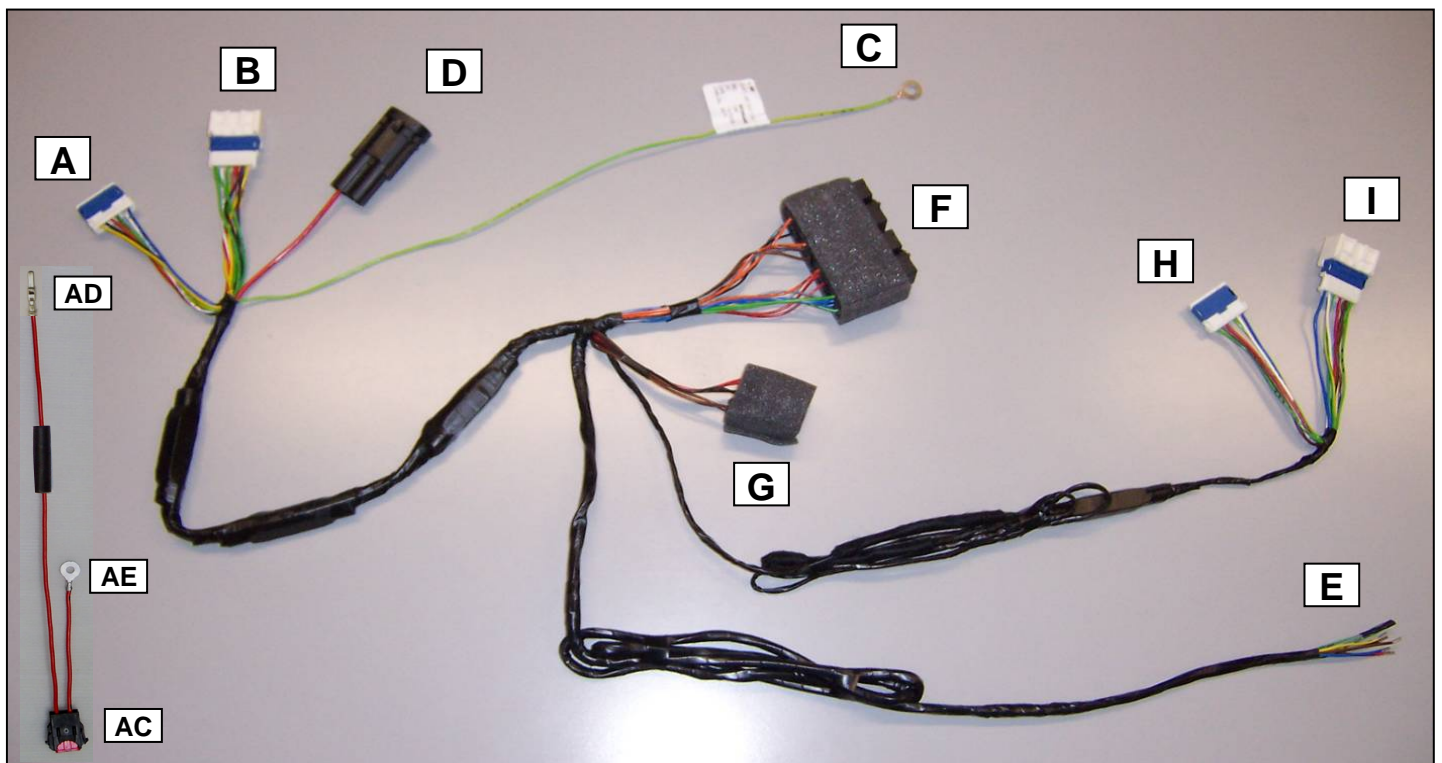

PEUGEOT 307 SW restylé

Einbauanleitung elektrosatz Anhängervorrichtung mit 12N Steckdose
Fitting instructions electric wiringkit towbar with 12N socket
Montage-handleiding elektrokabelset voor trekhaak met 12N contactos