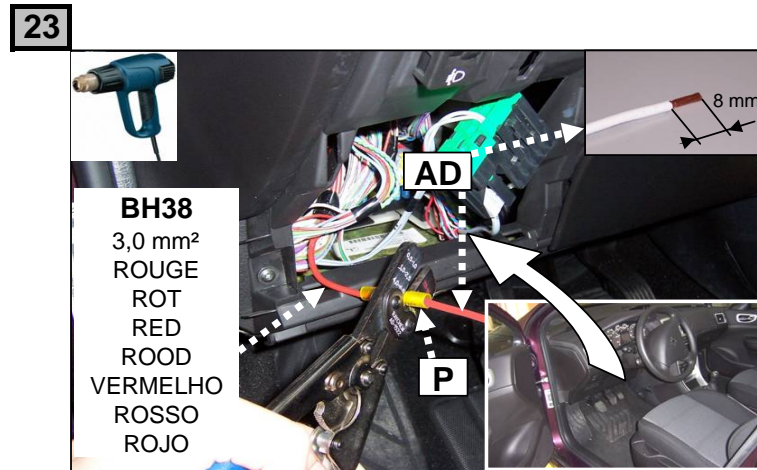

7

8

9

10

11

12

13

	1/L	2/54g	3/31	4/R	5/58R	6/54	7/58L	(C)
	21+5 W	21W		21+5 W	40 W	63 W	40 W	
(F)	Jaune	Bleu	Vert/jaune	Vert	Marron	Rouge	Noir	Gris
(D)	Gelb	Blau	Grün/gelb	Grün	Braun	Rot	Schwarz	Grau
(GB)	Yellow	Blue	Green/yellow	Green	Brown	Red	Black	Grey
(NL)	Geel	Blauw	Groen/geel	Groen	Bruin	Rood	Zwart	Grijs
(P)	Amarelo	Azul	Verde/amarelo	Verde	Castanho	Vermelho	Preto	Cinzeno
(I)	Giallo	Blu	Verde/giallo	Verde	Marrone	Rosso	Nero	Grigio
(E)	Amarillo	Azul	Verde/amarillo	Verde	Marron	Rojo	Negro	Gris

Lors du branchement de la remorque, désactiver le système "RADAR DE RECUL" au tableau de bord
When you connect the trailer, do remove the function "PARK ASSIST" on the dashboard