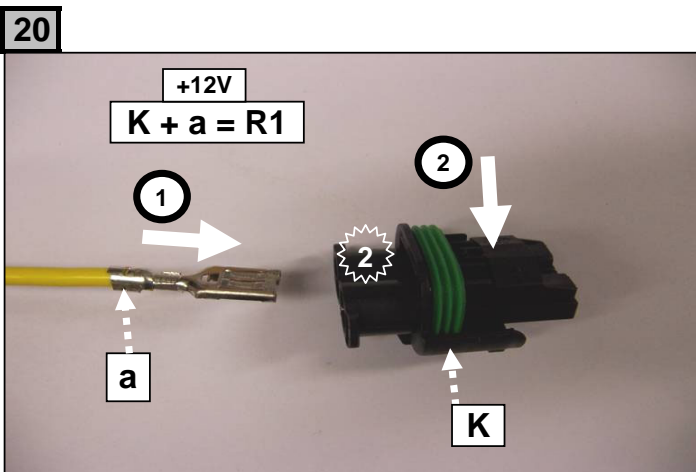

**PEUGEOT 307 SW restylé**

Einbauanleitung elektrosatz Anhängervorrichtung mit 12N Steckdose
Fitting instructions electric wiringkit towbar with 12N socket
Montage-handleiding elektrokabelset voor trekhaak met 12N contactos

7

8

9

10

11

12

13

	1/L	2/54g	3/31	4/R	5/58R	6/54	7/58L	(C)
	21+5 W	21W		21+5 W	40 W	63 W	40 W	
(F)	Jaune	Bleu	Vert/jaune	Vert	Marron	Rouge	Noir	Gris
(D)	Gelb	Blau	Grün/gelb	Grün	Braun	Rot	Schwarz	Grau
(GB)	Yellow	Blue	Green/yellow	Green	Brown	Red	Black	Grey
(NL)	Geel	Blauw	Groen/geel	Groen	Bruin	Rood	Zwart	Grijs
(P)	Amarelo	Azul	Verde/amarelo	Verde	Castanho	Vermelho	Preto	Cinzeno
(I)	Giallo	Blu	Verde/giallo	Verde	Marrone	Rosso	Nero	Grigio
(E)	Amarillo	Azul	Verde/amarillo	Verde	Marron	Rojo	Negro	Gris

Lors du branchement de la remorque, désactiver le système "RADAR DE RECUL" au tableau de bord
When you connect the trailer, do remove the function "PARK ASSIST" on the dashboard