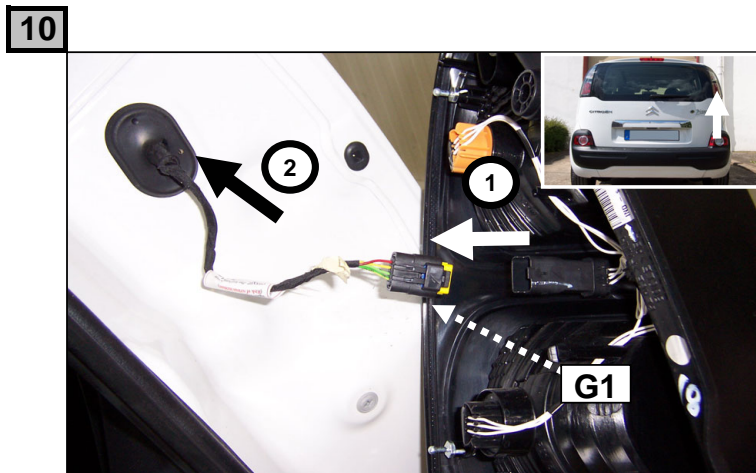

1/L	2/54g	3/31	4/R	5/58R	6/54	7/58L	C	D
	21+5 W	21W		21+5 W	40 W	63 W	40 W		
F	Jaune	Bleu	Vert/jaune	Vert	Marron	Rouge	Noir	Gris	Beige
D	Gelb	Blau	Grün/gelb	Grün	Braun	Rot	Schwarz	Grau	Beige
GB	Yellow	Blue	Green/yellow	Green	Brown	Red	Black	Grey	Beige
NL	Geel	Blauw	Groen/geel	Groen	Bruin	Rood	Zwart	Grijs	Beige
P	Amarelo	Azul	Verde/amarelo	Verde	Castanho	Vermelho	Preto	Cinzeno	Beige
I	Giallo	Blu	Verde/giallo	Verde	Marrone	Rosso	Nero	Grigio	Beige
E	Amarillo	Azul	Verde/amarillo	Verde	Marron	Rojo	Negro	Gris	Beige