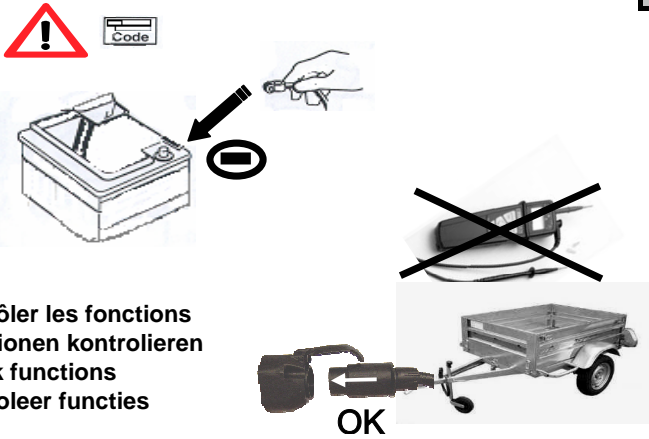

31

32

Contrôler les fonctions
 Funktionen kontrollieren
 Check functions
 Controleer functies

33

34

Lors du branchement de la remorque ,désactiver le système "RADAR DE RECUL" au tableau de bord
 When you connect the trailer, do remove the function "PARK ASSIST" on the dashboard