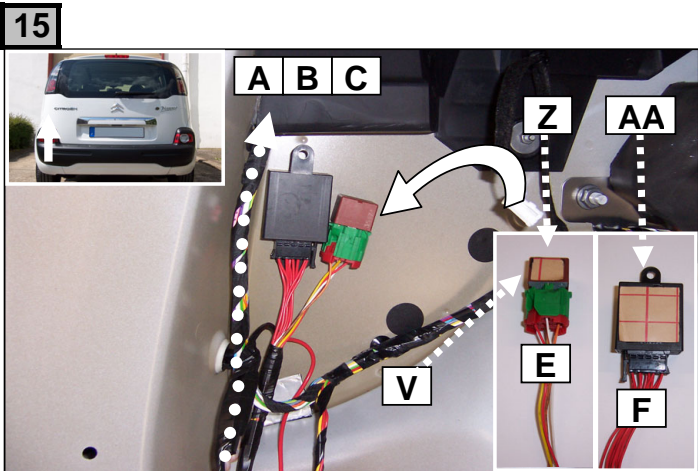

7

8

	1/L	2/54g	3/31	4/R	5/58R	6/54	7/58L	C	D
	21+5 W	21W		21+5 W	40 W	63 W	40 W		
F	Jaune	Bleu	Vert/jaune	Vert	Marron	Rouge	Noir	Gris	Beige
D	Gelb	Blau	Grün/gelb	Grün	Braun	Rot	Schwarz	Grau	Beige
GB	Yellow	Blue	Green/yellow	Green	Brown	Red	Black	Grey	Beige
NL	Geel	Blauw	Groen/geel	Groen	Bruin	Rood	Zwart	Grijs	Beige
P	Amarelo	Azul	Verde/amarelo	Verde	Castanho	Vermelho	Preto	Cinzeno	Beige
I	Giallo	Blu	Verde/giallo	Verde	Marrone	Rosso	Nero	Grigio	Beige
E	Amarillo	Azul	Verde/amarillo	Verde	Marron	Rojo	Negro	Gris	Beige

31

32

Contrôler les fonctions
 Funktionen kontrollieren
 Check functions
 Controleer functies

33

34

Lors du branchement de la remorque ,désactiver le système "RADAR DE RECUL" au tableau de bord
 When you connect the trailer, do remove the function "PARK ASSIST" on the dashboard