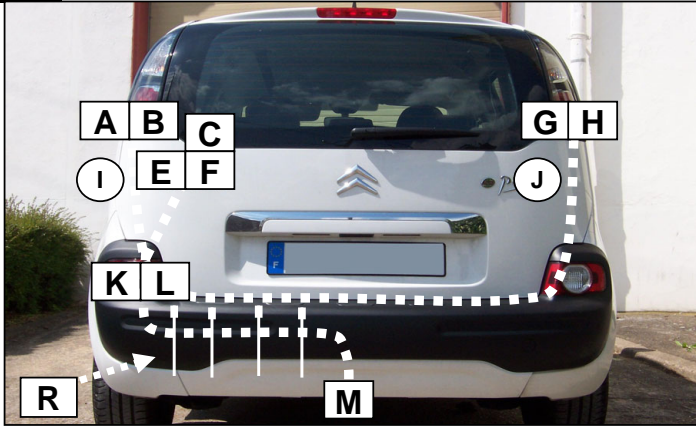

7

8

	1/L	2/54g	3/31	4/R	5/58R	6/54	7/58L	C	D
	21+5 W	21W		21+5 W	40 W	63 W	40 W		
F	Jaune	Bleu	Vert/jaune	Vert	Marron	Rouge	Noir	Gris	Beige
D	Gelb	Blau	Grün/gelb	Grün	Braun	Rot	Schwarz	Grau	Beige
GB	Yellow	Blue	Green/yellow	Green	Brown	Red	Black	Grey	Beige
NL	Geel	Blauw	Groen/geel	Groen	Bruin	Rood	Zwart	Grijs	Beige
P	Amarelo	Azul	Verde/amarelo	Verde	Castanho	Vermelho	Preto	Cinzeno	Beige
I	Giallo	Blu	Verde/giallo	Verde	Marrone	Rosso	Nero	Grigio	Beige
E	Amarillo	Azul	Verde/amarillo	Verde	Marron	Rojo	Negro	Gris	Beige

31

32

Contrôler les fonctions
 Funktionen kontrollieren
 Check functions
 Controleer functies

33

34

Lors du branchement de la remorque ,désactiver le système "RADAR DE RECUL" au tableau de bord
 When you connect the trailer, do remove the function "PARK ASSIST" on the dashboard