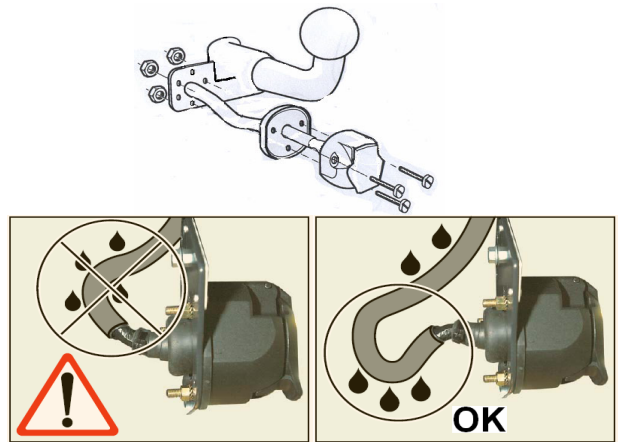

31

32

Contrôler les fonctions
 Funktionen kontrollieren
 Check functions
 Controleer functies

33

34

Lors du branchement de la remorque ,désactiver le système "RADAR DE RECUL" au tableau de bord
 When you connect the trailer, do remove the function "PARK ASSIST" on the dashboard