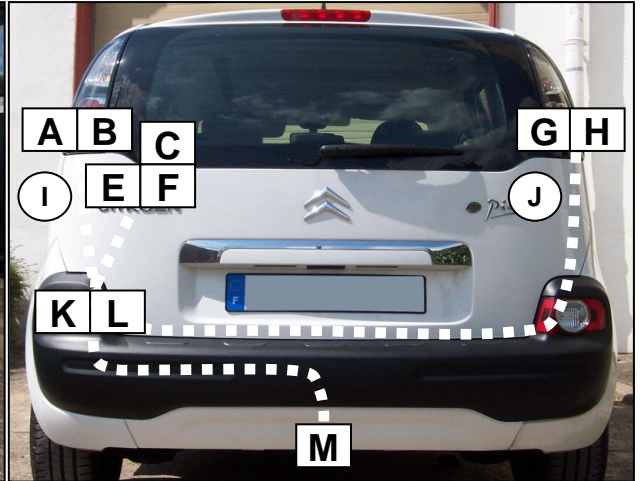

C3 PICASSO

Einbauanleitung elektrosetz Anhängervorrichtung mit 12N Steckdose
Fitting instructions electric wiringkit towbar with 12N socket
Montage-handleiding elektrokabelset voor trekhaak met 12N contactos

7

8

	1/L	2/54g	3/31	4/R	5/58R	6/54	7/58L	C	D
	21+5 W	21W		21+5 W	40 W	63 W	40 W		
F	Jaune	Bleu	Vert/jaune	Vert	Marron	Rouge	Noir	Gris	Beige
D	Gelb	Blau	Grün/gelb	Grün	Braun	Rot	Schwarz	Grau	Beige
GB	Yellow	Blue	Green/yellow	Green	Brown	Red	Black	Grey	Beige
NL	Geel	Blauw	Groen/geel	Groen	Bruin	Rood	Zwart	Grijs	Beige
P	Amarelo	Azul	Verde/amarelo	Verde	Castanho	Vermelho	Preto	Cinzeno	Beige
I	Giallo	Blu	Verde/giallo	Verde	Marrone	Rosso	Nero	Grigio	Beige
E	Amarillo	Azul	Verde/amarillo	Verde	Marron	Rojo	Negro	Gris	Beige