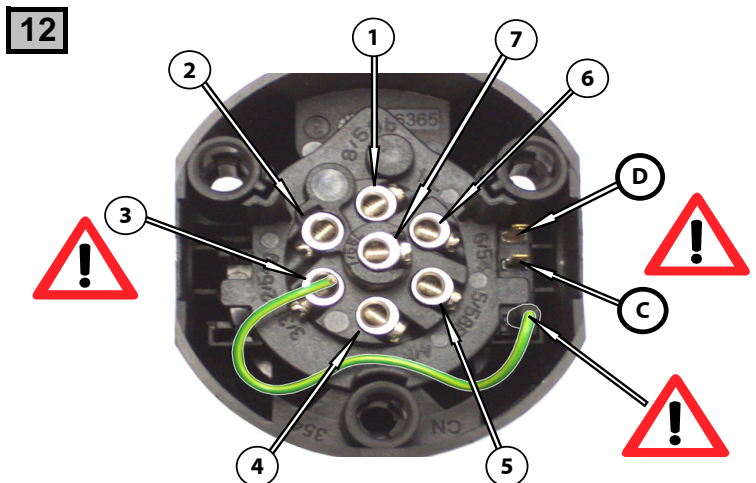

C3 PICASSO

Einbauanleitung elektrosetz Anhängervorrichtung mit 12N Steckdose
Fitting instructions electric wiringkit towbar with 12N socket
Montage-handleiding elektrokabelset voor trekhaak met 12N contactos

7

8

	1/L	2/54g	3/31	4/R	5/58R	6/54	7/58L	C	D
	21+5 W	21W		21+5 W	40 W	63 W	40 W		
F	Jaune	Bleu	Vert/jaune	Vert	Marron	Rouge	Noir	Gris	Beige
D	Gelb	Blau	Grün/gelb	Grün	Braun	Rot	Schwarz	Grau	Beige
GB	Yellow	Blue	Green/yellow	Green	Brown	Red	Black	Grey	Beige
NL	Geel	Blauw	Groen/geel	Groen	Bruin	Rood	Zwart	Grijs	Beige
P	Amarelo	Azul	Verde/amarelo	Verde	Castanho	Vermelho	Preto	Cinzeno	Beige
I	Giallo	Blu	Verde/giallo	Verde	Marrone	Rosso	Nero	Grigio	Beige
E	Amarillo	Azul	Verde/amarillo	Verde	Marron	Rojo	Negro	Gris	Beige