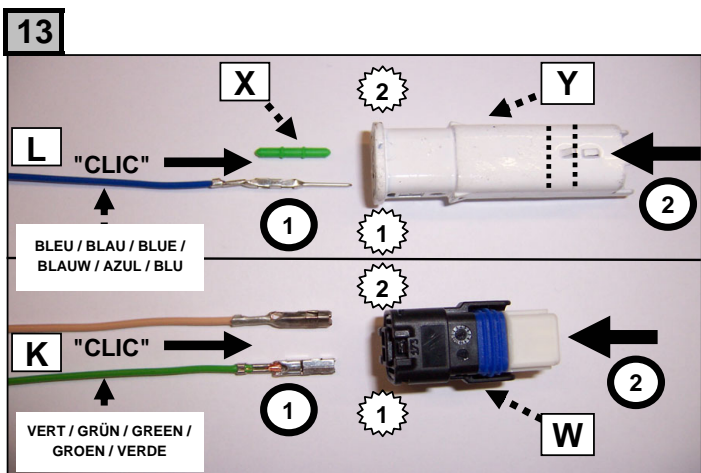

C3 PICASSO

Einbauanleitung elektrosetz Anhängervorrichtung mit 12N Steckdose
Fitting instructions electric wiringkit towbar with 12N socket
Montage-handleiding elektrokabelset voor trekhaak met 12N contactos

7

8

	1/L	2/54g	3/31	4/R	5/58R	6/54	7/58L	C	D
	21+5 W	21W		21+5 W	40 W	63 W	40 W		
F	Jaune	Bleu	Vert/jaune	Vert	Marron	Rouge	Noir	Gris	Beige
D	Gelb	Blau	Grün/gelb	Grün	Braun	Rot	Schwarz	Grau	Beige
GB	Yellow	Blue	Green/yellow	Green	Brown	Red	Black	Grey	Beige
NL	Geel	Blauw	Groen/geel	Groen	Bruin	Rood	Zwart	Grijs	Beige
P	Amarelo	Azul	Verde/amarelo	Verde	Castanho	Vermelho	Preto	Cinzeno	Beige
I	Giallo	Blu	Verde/giallo	Verde	Marrone	Rosso	Nero	Grigio	Beige
E	Amarillo	Azul	Verde/amarillo	Verde	Marron	Rojo	Negro	Gris	Beige

31

32

Contrôler les fonctions
 Funktionen kontrollieren
 Check functions
 Controleer functies

33

34

Lors du branchement de la remorque ,désactiver le système "RADAR DE RECUL" au tableau de bord
 When you connect the trailer, do remove the function "PARK ASSIST" on the dashboard