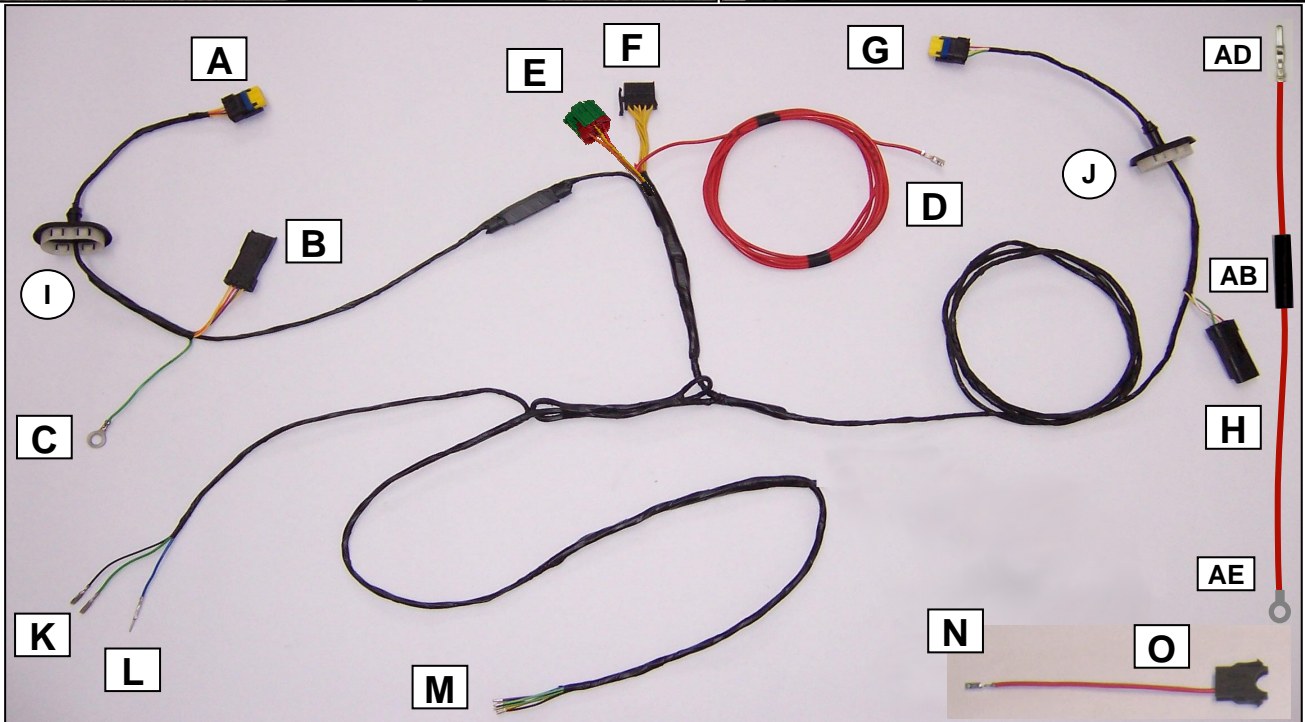

C3 PICASSO

Einbauanleitung elektrosetz Anhängervorrichtung mit 12N Steckdose
Fitting instructions electric wiringkit towbar with 12N socket
Montage-handleiding elektrokabelset voor trekhaak met 12N contactos

7

8

	1/L	2/54g	3/31	4/R	5/58R	6/54	7/58L	C	D
	21+5 W	21W		21+5 W	40 W	63 W	40 W		
F	Jaune	Bleu	Vert/jaune	Vert	Marron	Rouge	Noir	Gris	Beige
D	Gelb	Blau	Grün/gelb	Grün	Braun	Rot	Schwarz	Grau	Beige
GB	Yellow	Blue	Green/yellow	Green	Brown	Red	Black	Grey	Beige
NL	Geel	Blauw	Groen/geel	Groen	Bruin	Rood	Zwart	Grijs	Beige
P	Amarelo	Azul	Verde/amarelo	Verde	Castanho	Vermelho	Preto	Cinzeno	Beige
I	Giallo	Blu	Verde/giallo	Verde	Marrone	Rosso	Nero	Grigio	Beige
E	Amarillo	Azul	Verde/amarillo	Verde	Marron	Rojo	Negro	Gris	Beige

31

32

Contrôler les fonctions
 Funktionen kontrollieren
 Check functions
 Controleer functies

33

34

Lors du branchement de la remorque ,désactiver le système "RADAR DE RECUL" au tableau de bord
 When you connect the trailer, do remove the function "PARK ASSIST" on the dashboard