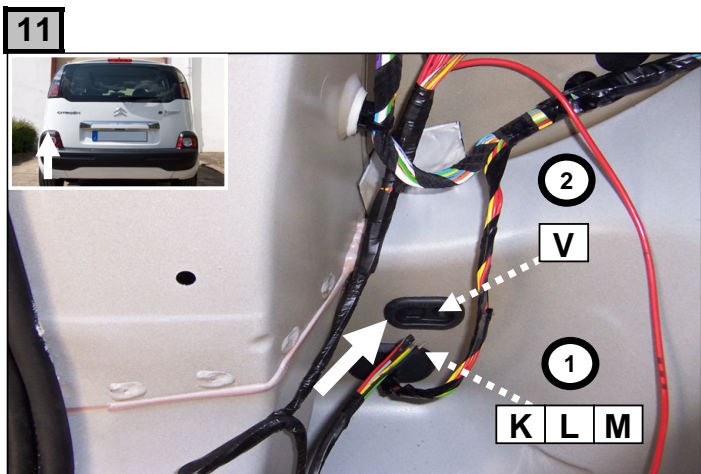

1/L	2/54g	3/31	4/R	5/58R	6/54	7/58L	C	D
	21+5 W	21W		21+5 W	40 W	63 W	40 W		
F	Jaune	Bleu	Vert/jaune	Vert	Marron	Rouge	Noir	Gris	Beige
D	Gelb	Blau	Grün/gelb	Grün	Braun	Rot	Schwarz	Grau	Beige
GB	Yellow	Blue	Green/yellow	Green	Brown	Red	Black	Grey	Beige
NL	Geel	Blauw	Groen/geel	Groen	Bruin	Rood	Zwart	Grijs	Beige
P	Amarelo	Azul	Verde/amarelo	Verde	Castanho	Vermelho	Preto	Cinzeno	Beige
I	Giallo	Blu	Verde/giallo	Verde	Marrone	Rosso	Nero	Grigio	Beige
E	Amarillo	Azul	Verde/amarillo	Verde	Marron	Rojo	Negro	Gris	Beige