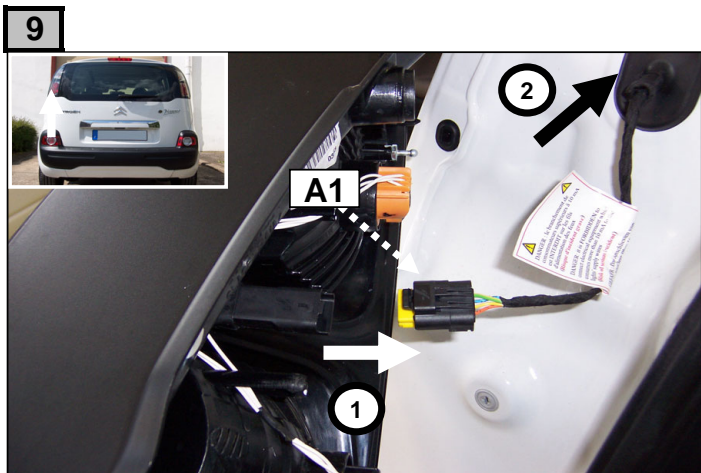

1/L	2/54g	3/31	4/R	5/58R	6/54	7/58L	C	D
	21+5 W	21W		21+5 W	40 W	63 W	40 W		
F	Jaune	Bleu	Vert/jaune	Vert	Marron	Rouge	Noir	Gris	Beige
D	Gelb	Blau	Grün/gelb	Grün	Braun	Rot	Schwarz	Grau	Beige
GB	Yellow	Blue	Green/yellow	Green	Brown	Red	Black	Grey	Beige
NL	Geel	Blauw	Groen/geel	Groen	Bruin	Rood	Zwart	Grijs	Beige
P	Amarelo	Azul	Verde/amarelo	Verde	Castanho	Vermelho	Preto	Cinzeno	Beige
I	Giallo	Blu	Verde/giallo	Verde	Marrone	Rosso	Nero	Grigio	Beige
E	Amarillo	Azul	Verde/amarillo	Verde	Marron	Rojo	Negro	Gris	Beige