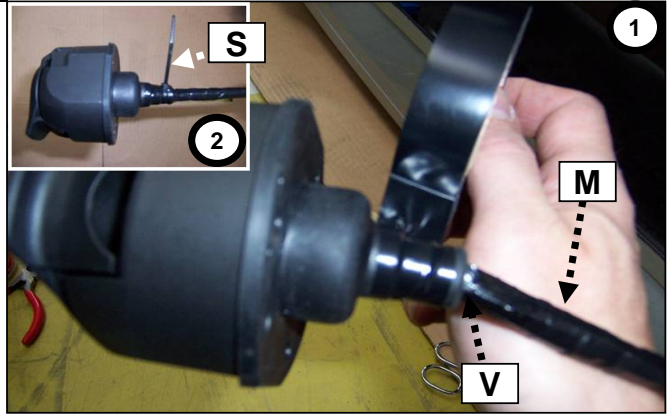

31

32

Contrôler les fonctions
 Funktionen kontrollieren
 Check functions
 Controleer functies

33

34

Lors du branchement de la remorque ,désactiver le système "RADAR DE RECUL" au tableau de bord
 When you connect the trailer, do remove the function "PARK ASSIST" on the dashboard