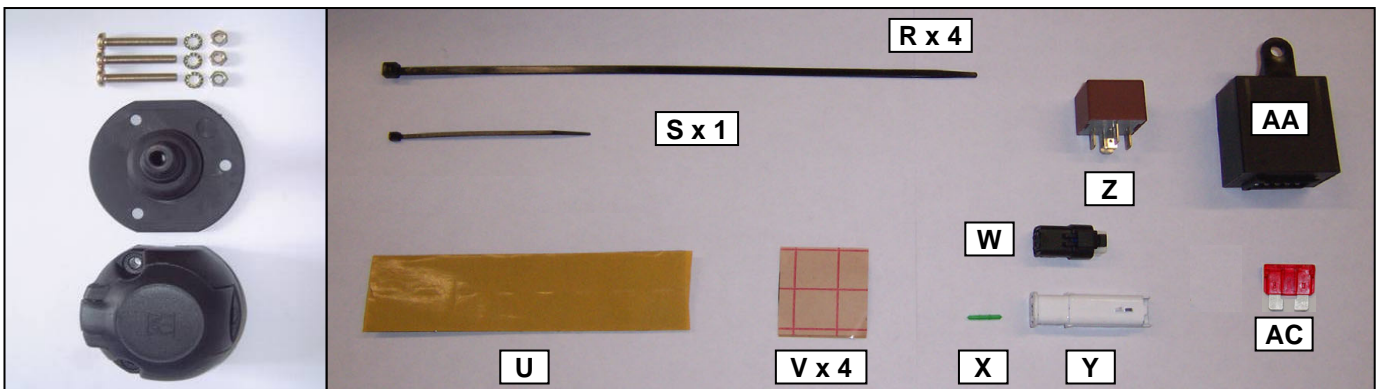

Cette notice ne peut être divulguée ou reproduite, partiellement ou en totalité, sans accord de la société.