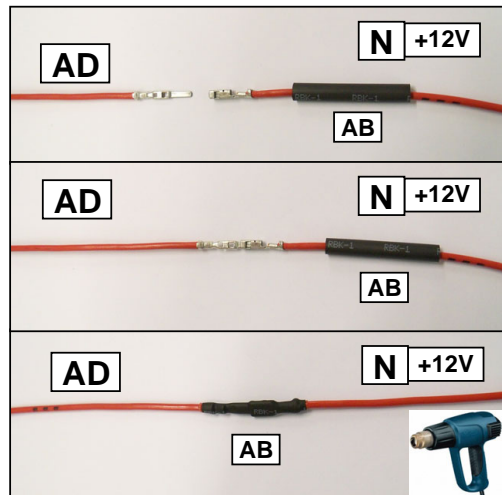

7

8

	1/L	2/54g	3/31	4/R	5/58R	6/54	7/58L	C	D
	21+5 W	21W		21+5 W	40 W	63 W	40 W		
F	Jaune	Bleu	Vert/jaune	Vert	Marron	Rouge	Noir	Gris	Beige
D	Gelb	Blau	Grün/gelb	Grün	Braun	Rot	Schwarz	Grau	Beige
GB	Yellow	Blue	Green/yellow	Green	Brown	Red	Black	Grey	Beige
NL	Geel	Blauw	Groen/geel	Groen	Bruin	Rood	Zwart	Grijs	Beige
P	Amarelo	Azul	Verde/amarelo	Verde	Castanho	Vermelho	Preto	Cinzeno	Beige
I	Giallo	Blu	Verde/giallo	Verde	Marrone	Rosso	Nero	Grigio	Beige
E	Amarillo	Azul	Verde/amarillo	Verde	Marron	Rojo	Negro	Gris	Beige

23

24

25

26

27

28

29

30

31

32

Contrôler les fonctions
 Funktionen kontrollieren
 Check functions
 Controleer functies

33

34

Lors du branchement de la remorque ,désactiver le système "RADAR DE RECUL" au tableau de bord
 When you connect the trailer, do remove the function "PARK ASSIST" on the dashboard