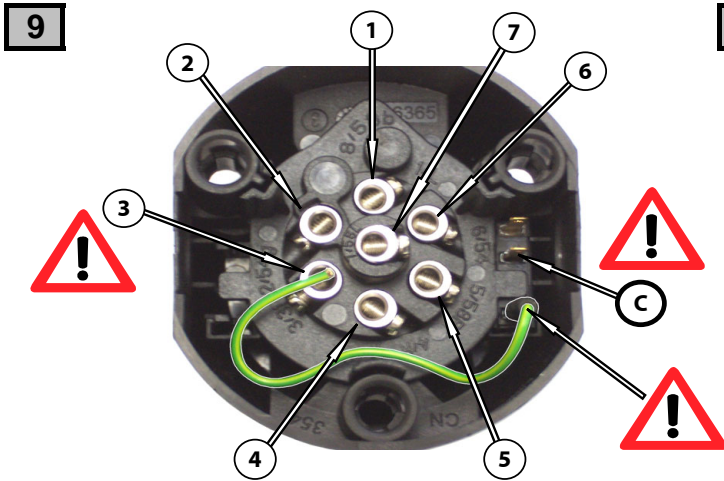

**CITROEN C3 restylée**

Einbauanleitung electrosatz Anhängervorrichtung mit 12N Steckdose  
Fitting instructions electric wiringkit towbar with 12N socket  
Montage-handleiding elektrokabelset voor trekhaak met 12N contactos

7

8

	<b>1/L</b>	<b>2/54g</b>	<b>3/31</b>	<b>4/R</b>	<b>5/58R</b>	<b>6/54</b>	<b>7/58L</b>	<b>(C)</b>
	 21+5 W	 21W		 21+5 W	 40 W	 63 W	 40 W	
<b>F</b>	Jaune	Bleu	Vert/jaune	Vert	Marron	Rouge	Noir	Gris
<b>D</b>	Gelb	Blau	Grün/gelb	Grün	Braun	Rot	Schwarz	Grau
<b>GB</b>	Yellow	Blue	Green/yellow	Green	Brown	Red	Black	Grey
<b>NL</b>	Geel	Blauw	Groen/geel	Groen	Bruin	Rood	Zwart	Grijs
<b>P</b>	Amarelo	Azul	Verde/amarelo	Verde	Castanho	Vermelho	Preto	Cinzeno
<b>I</b>	Giallo	Blu	Verde/giallo	Verde	Marrone	Rosso	Nero	Grigio
<b>E</b>	Amarillo	Azul	Verde/amarillo	Verde	Marron	Rojo	Negro	Gris