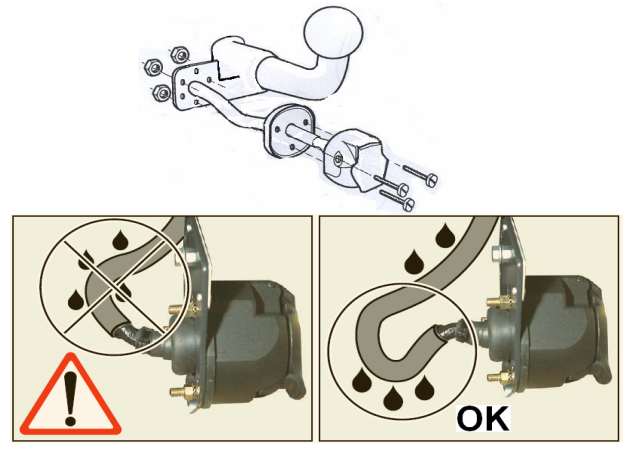

**CITROEN C3 restylée**

Einbauanleitung electrosatz Anhängervorrichtung mit 12N Steckdose  
Fitting instructions electric wiringkit towbar with 12N socket  
Montage-handleiding elektrokabelset voor trekhaak met 12N contactos

23

24

25

26

27

Lors du branchement de la remorque ,désactiver le système "RADAR DE RECUL" au tableau de bord  
 When you connect the trailer, do remove the function "PARK ASSIST" on the dashboard