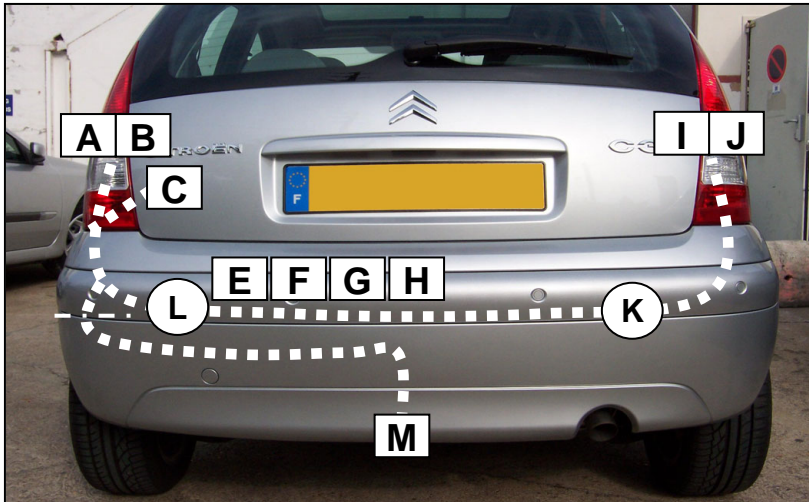

**CITROEN C3 restylée**

Einbauanleitung electrosatz Anhängervorrichtung mit 12N Steckdose  
Fitting instructions electric wiringkit towbar with 12N socket  
Montage-handleiding elektrokabelset voor trekhaak met 12N contactos

7

8

	<b>1/L</b>	<b>2/54g</b>	<b>3/31</b>	<b>4/R</b>	<b>5/58R</b>	<b>6/54</b>	<b>7/58L</b>	<b>(C)</b>
	 21+5 W	 21W		 21+5 W	 40 W	 63 W	 40 W	
<b>F</b>	Jaune	Bleu	Vert/jaune	Vert	Marron	Rouge	Noir	Gris
<b>D</b>	Gelb	Blau	Grün/gelb	Grün	Braun	Rot	Schwarz	Grau
<b>GB</b>	Yellow	Blue	Green/yellow	Green	Brown	Red	Black	Grey
<b>NL</b>	Geel	Blauw	Groen/geel	Groen	Bruin	Rood	Zwart	Grijs
<b>P</b>	Amarelo	Azul	Verde/amarelo	Verde	Castanho	Vermelho	Preto	Cinzeno
<b>I</b>	Giallo	Blu	Verde/giallo	Verde	Marrone	Rosso	Nero	Grigio
<b>E</b>	Amarillo	Azul	Verde/amarillo	Verde	Marron	Rojo	Negro	Gris