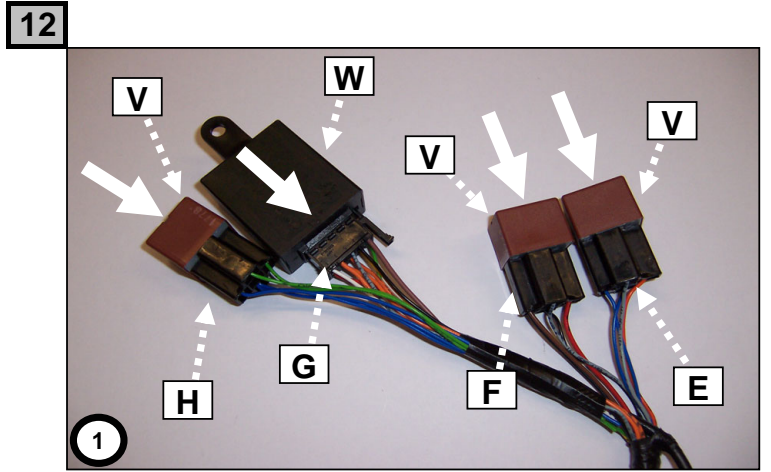

**CITROEN C3 restylée**

Einbauanleitung electrosatz Anhängervorrichtung mit 12N Steckdose  
Fitting instructions electric wiringkit towbar with 12N socket  
Montage-handleiding elektrokabelset voor trekhaak met 12N contactos

7

8

	<b>1/L</b>	<b>2/54g</b>	<b>3/31</b>	<b>4/R</b>	<b>5/58R</b>	<b>6/54</b>	<b>7/58L</b>	<b>(C)</b>
	 21+5 W	 21W		 21+5 W	 40 W	 63 W	 40 W	
<b>F</b>	Jaune	Bleu	Vert/jaune	Vert	Marron	Rouge	Noir	Gris
<b>D</b>	Gelb	Blau	Grün/gelb	Grün	Braun	Rot	Schwarz	Grau
<b>GB</b>	Yellow	Blue	Green/yellow	Green	Brown	Red	Black	Grey
<b>NL</b>	Geel	Blauw	Groen/geel	Groen	Bruin	Rood	Zwart	Grijs
<b>P</b>	Amarelo	Azul	Verde/amarelo	Verde	Castanho	Vermelho	Preto	Cinzeno
<b>I</b>	Giallo	Blu	Verde/giallo	Verde	Marrone	Rosso	Nero	Grigio
<b>E</b>	Amarillo	Azul	Verde/amarillo	Verde	Marron	Rojo	Negro	Gris

23

24

25

26

27

Lors du branchement de la remorque ,désactiver le système "RADAR DE RECUL" au tableau de bord  
 When you connect the trailer, do remove the function "PARK ASSIST" on the dashboard