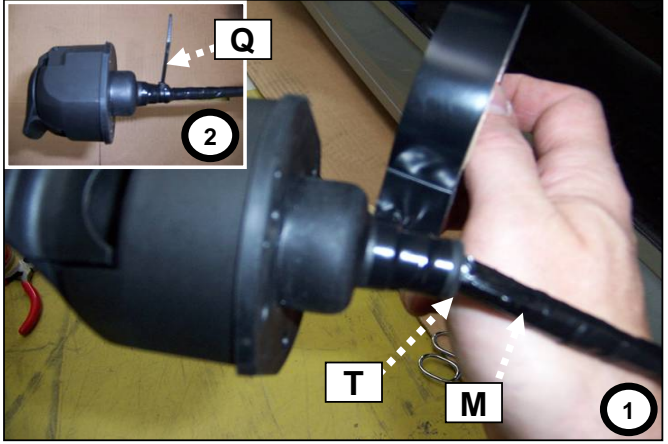

23

24

25

26

27

Lors du branchement de la remorque ,désactiver le système "RADAR DE RECUL" au tableau de bord  
 When you connect the trailer, do remove the function "PARK ASSIST" on the dashboard