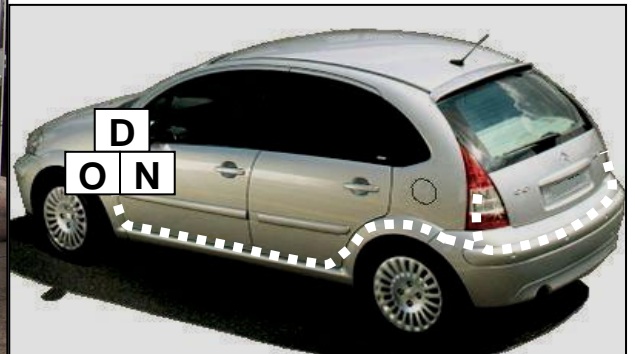

**CITROEN C3 restylée**

Einbauanleitung electrosatz Anhängervorrichtung mit 12N Steckdose  
Fitting instructions electric wiringkit towbar with 12N socket  
Montage-handleiding elektrokabelset voor trekhaak met 12N contactos