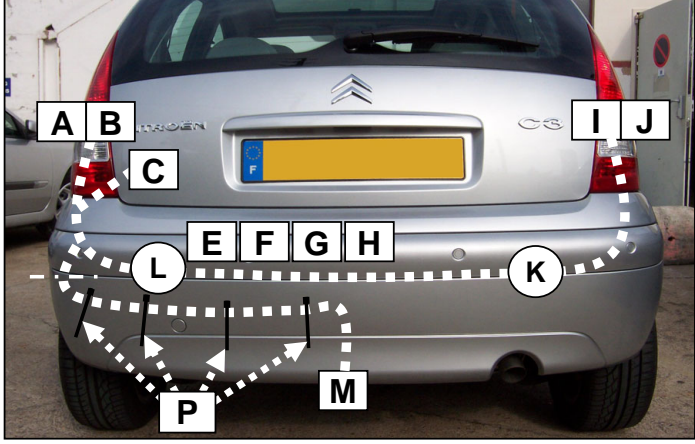

**CITROEN C3 restylée**

Einbauanleitung electrosatz Anhängervorrichtung mit 12N Steckdose  
Fitting instructions electric wiringkit towbar with 12N socket  
Montage-handleiding elektrokabelset voor trekhaak met 12N contactos

7

8

	<b>1/L</b>	<b>2/54g</b>	<b>3/31</b>	<b>4/R</b>	<b>5/58R</b>	<b>6/54</b>	<b>7/58L</b>	<b>(C)</b>
	 21+5 W	 21W		 21+5 W	 40 W	 63 W	 40 W	
<b>F</b>	Jaune	Bleu	Vert/jaune	Vert	Marron	Rouge	Noir	Gris
<b>D</b>	Gelb	Blau	Grün/gelb	Grün	Braun	Rot	Schwarz	Grau
<b>GB</b>	Yellow	Blue	Green/yellow	Green	Brown	Red	Black	Grey
<b>NL</b>	Geel	Blauw	Groen/geel	Groen	Bruin	Rood	Zwart	Grijs
<b>P</b>	Amarelo	Azul	Verde/amarelo	Verde	Castanho	Vermelho	Preto	Cinzeno
<b>I</b>	Giallo	Blu	Verde/giallo	Verde	Marrone	Rosso	Nero	Grigio
<b>E</b>	Amarillo	Azul	Verde/amarillo	Verde	Marron	Rojo	Negro	Gris

23

24

25

26

27

Lors du branchement de la remorque ,désactiver le système "RADAR DE RECUL" au tableau de bord  
 When you connect the trailer, do remove the function "PARK ASSIST" on the dashboard