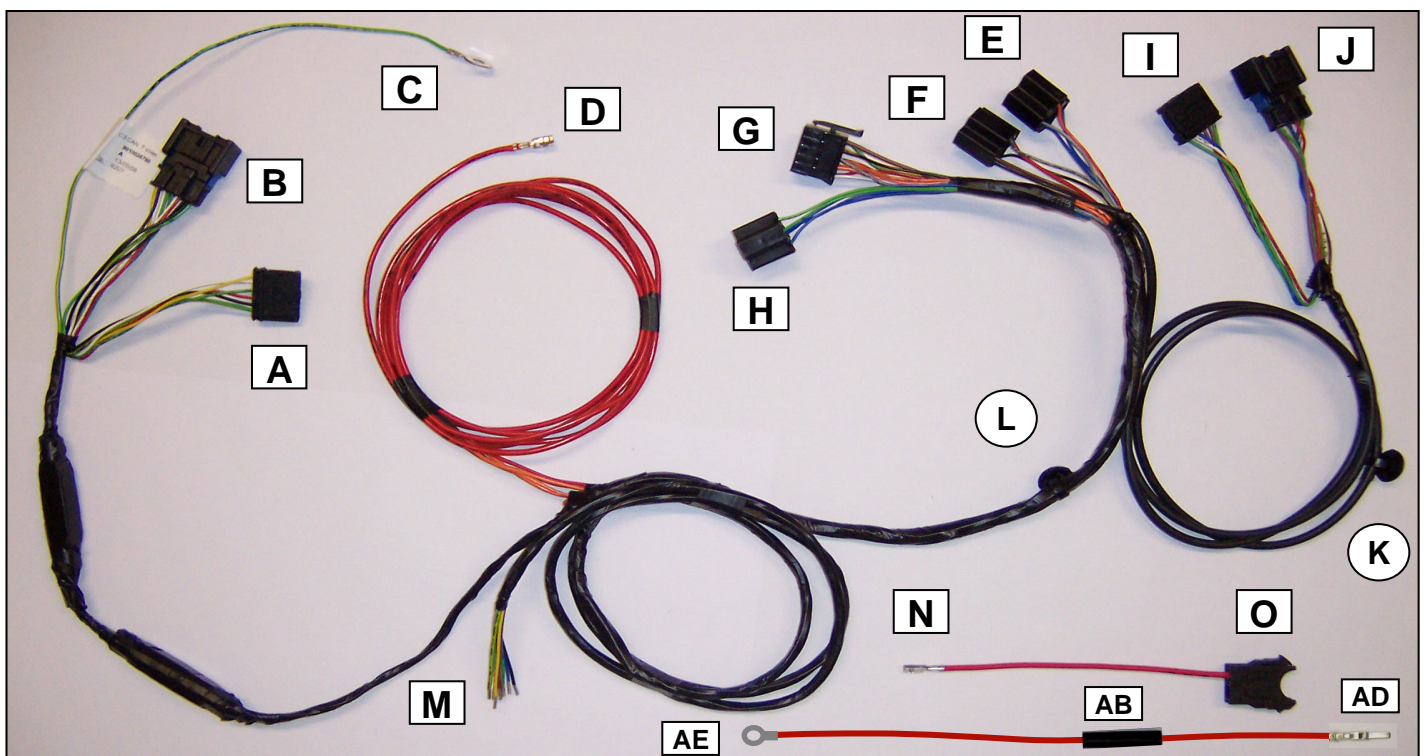

**CITROEN C3 restylée**

Einbauanleitung electrosatz Anhängervorrichtung mit 12N Steckdose  
Fitting instructions electric wiringkit towbar with 12N socket  
Montage-handleiding elektrokabelset voor trekhaak met 12N contactos

7

8

	<b>1/L</b>	<b>2/54g</b>	<b>3/31</b>	<b>4/R</b>	<b>5/58R</b>	<b>6/54</b>	<b>7/58L</b>	<b>(C)</b>
	 21+5 W	 21W		 21+5 W	 40 W	 63 W	 40 W	
<b>F</b>	Jaune	Bleu	Vert/jaune	Vert	Marron	Rouge	Noir	Gris
<b>D</b>	Gelb	Blau	Grün/gelb	Grün	Braun	Rot	Schwarz	Grau
<b>GB</b>	Yellow	Blue	Green/yellow	Green	Brown	Red	Black	Grey
<b>NL</b>	Geel	Blauw	Groen/geel	Groen	Bruin	Rood	Zwart	Grijs
<b>P</b>	Amarelo	Azul	Verde/amarelo	Verde	Castanho	Vermelho	Preto	Cinzeno
<b>I</b>	Giallo	Blu	Verde/giallo	Verde	Marrone	Rosso	Nero	Grigio
<b>E</b>	Amarillo	Azul	Verde/amarillo	Verde	Marron	Rojo	Negro	Gris

23

24

25

26

27

Lors du branchement de la remorque ,désactiver le système "RADAR DE RECUL" au tableau de bord  
 When you connect the trailer, do remove the function "PARK ASSIST" on the dashboard