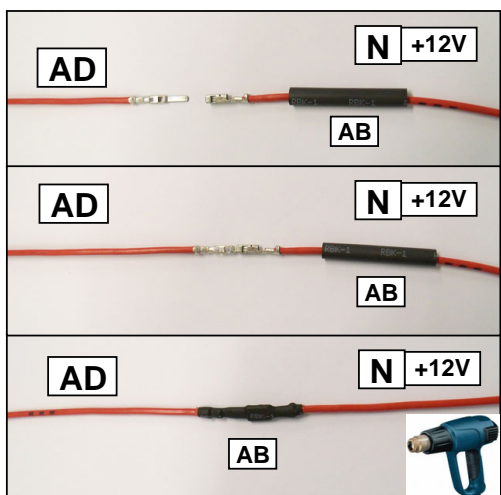

7

8

	<b>1/L</b>	<b>2/54g</b>	<b>3/31</b>	<b>4/R</b>	<b>5/58R</b>	<b>6/54</b>	<b>7/58L</b>	<b>(C)</b>
	 21+5 W	 21W		 21+5 W	 40 W	 63 W	 40 W	
<b>F</b>	Jaune	Bleu	Vert/jaune	Vert	Marron	Rouge	Noir	Gris
<b>D</b>	Gelb	Blau	Grün/gelb	Grün	Braun	Rot	Schwarz	Grau
<b>GB</b>	Yellow	Blue	Green/yellow	Green	Brown	Red	Black	Grey
<b>NL</b>	Geel	Blauw	Groen/geel	Groen	Bruin	Rood	Zwart	Grijs
<b>P</b>	Amarelo	Azul	Verde/amarelo	Verde	Castanho	Vermelho	Preto	Cinzeno
<b>I</b>	Giallo	Blu	Verde/giallo	Verde	Marrone	Rosso	Nero	Grigio
<b>E</b>	Amarillo	Azul	Verde/amarillo	Verde	Marron	Rojo	Negro	Gris

15

16

17

18

19

20

21

22

23

24

25

26

27

Lors du branchement de la remorque ,désactiver le système "RADAR DE RECUL" au tableau de bord  
 When you connect the trailer, do remove the function "PARK ASSIST" on the dashboard