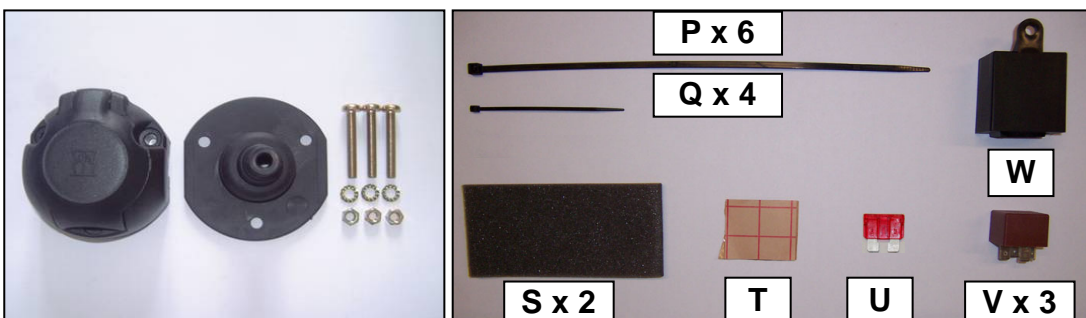

Liste des pièces / Teilliste / Part list / Onderdelenlijst :

Cette notice ne peut être divulguée ou reproduite, partiellement ou en totalité, sans accord de la société.