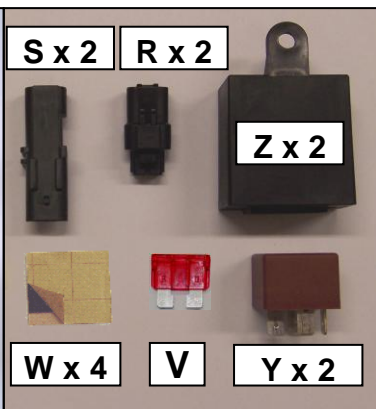

Cette notice ne peut être divulguée ou reproduite, partiellement ou en totalité, sans accord de la société.