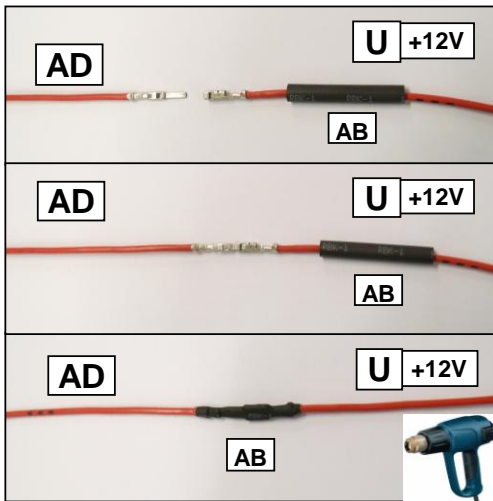

31

32

33

34

35

36

37

38

Lors du branchement de la remorque ,désactiver le système "RADAR DE RECUL" au tableau de bord
When you connect the trailer, do remove the function "PARK ASSIST" on the dashboard