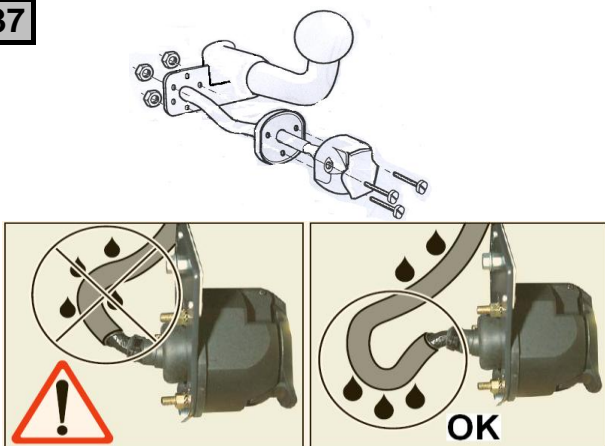

37

38

Lors du branchement de la remorque ,désactiver le système "RADAR DE RECUL" au tableau de bord
When you connect the trailer, do remove the function "PARK ASSIST" on the dashboard