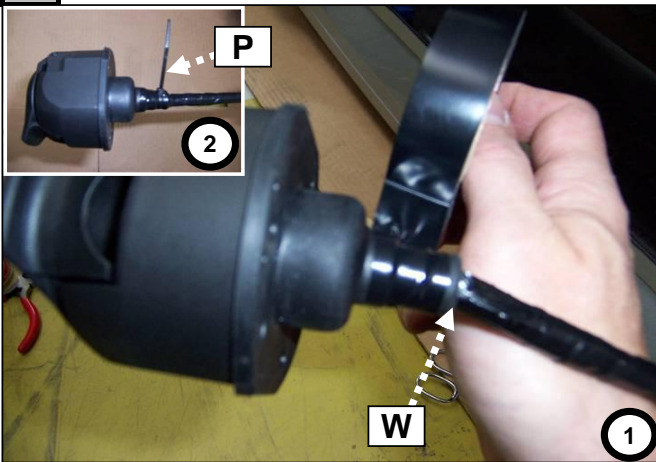

31

32

33

34

35

36

37

38

Lors du branchement de la remorque ,désactiver le système "RADAR DE RECUL" au tableau de bord
When you connect the trailer, do remove the function "PARK ASSIST" on the dashboard