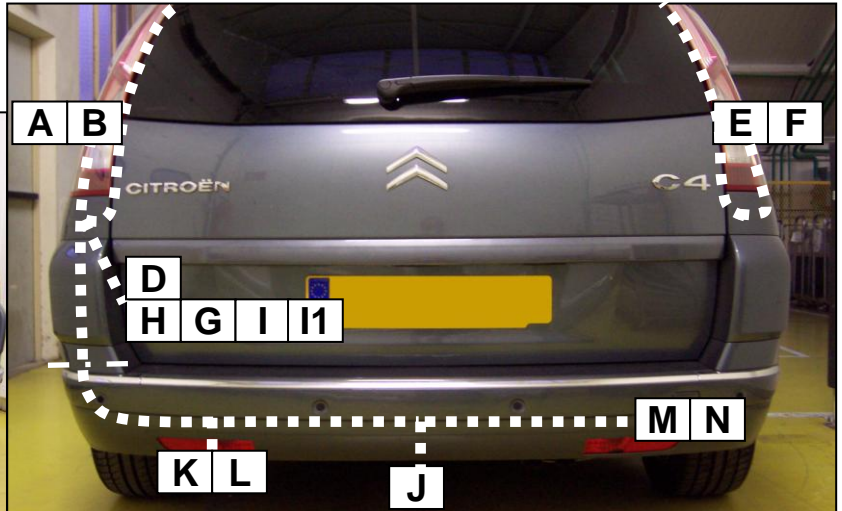

C4 Grand Picasso

Einbauanleitung electrosatz Anhängervorrichtung mit Steckdosen 13-Polig
Fitting instructions electric wiringkit towbar with socket 13-pin
Montage-handleiding elektrokabelset voor trekhaak met contactdoos 13-polig