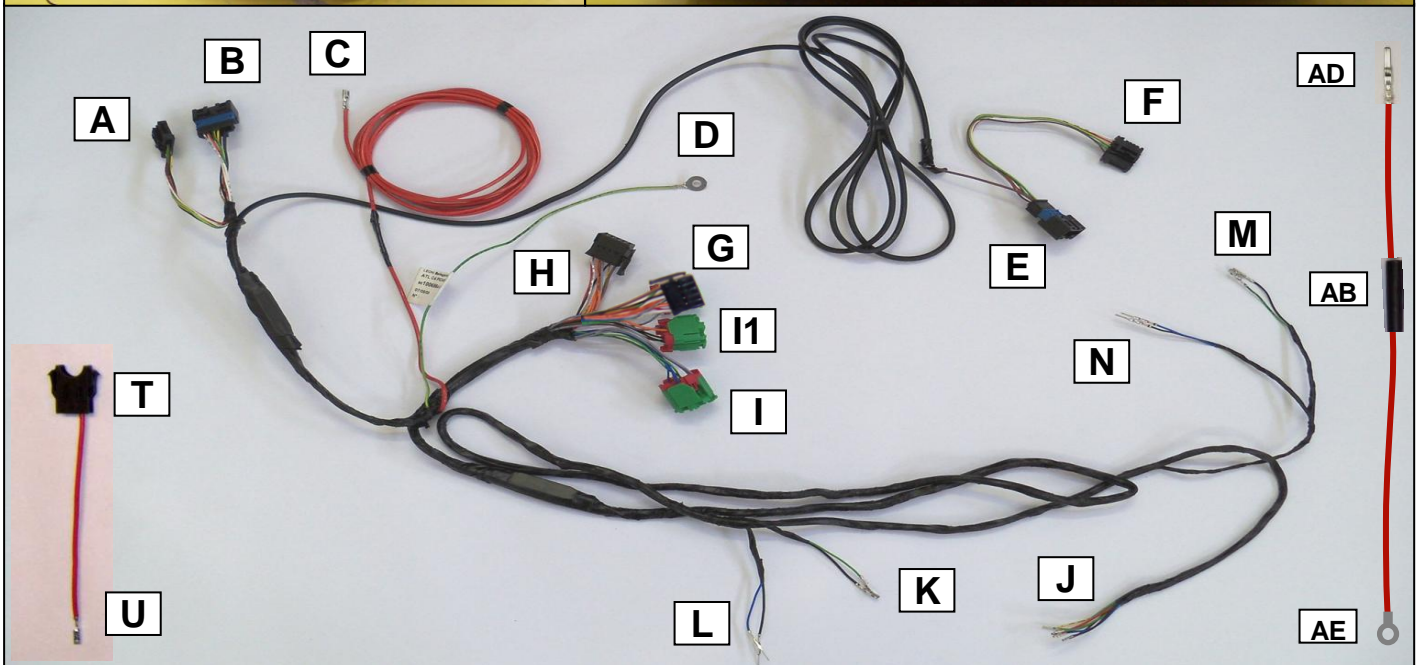

C4 Grand Picasso

Einbauanleitung electrosatz Anhängervorrichtung mit Steckdosen 13-Polig
Fitting instructions electric wiringkit towbar with socket 13-pin
Montage-handleiding elektrokabelset voor trekhaak met contactdoos 13-polig

15

16

17

18

19

20

	1/L	2/54g	3/31	4/R	5/58R	6/54	7/58L	8	9	13	C
	21+5 W	21W	1 mm ²	21+5 W	40 W	63 W	40 W	42 W	100 W	2 mm ²	
F	Jaune	Bleu	Vert/jaune	Vert	Marron	Rouge	Noir	Blanc	Orange	Vert/jaune	Gris
D	Gelb	Blau	Grün/gelb	Grün	Braun	Rot	Schwarz	Weiß	Orange	Grün/gelb	Grau
GB	Yellow	Blue	Green/yellow	Green	Brown	Red	Black	White	Orange	Green/yellow	Grey
NL	Geel	Blauw	Groen/geel	Groen	Bruin	Rood	Zwart	Wit	Oranje	Groen/geel	Grijs
P	Amarelo	Azul	Verde/amarelo	Verde	Castanho	Vermelho	Preto	Branco	Cor de laranja	Verde/amarelo	Cinzeno
I	Giallo	Blu	Verde/giallo	Verde	Marrone	Rosso	Nero	Bianco	Arancio	Verde/giallo	Grigio
E	Amarillo	Azul	Verde/amarillo	Verde	Marron	Rojo	Negro	Blanco	Anaranjado	Verde/amarillo	Gris

37

38

Lors du branchement de la remorque ,désactiver le système "RADAR DE RECUL" au tableau de bord
When you connect the trailer, do remove the function "PARK ASSIST" on the dashboard