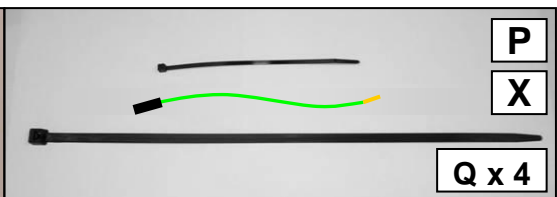

Cette notice ne peut être divulguée ou reproduite, partiellement ou en totalité, sans accord de la société.