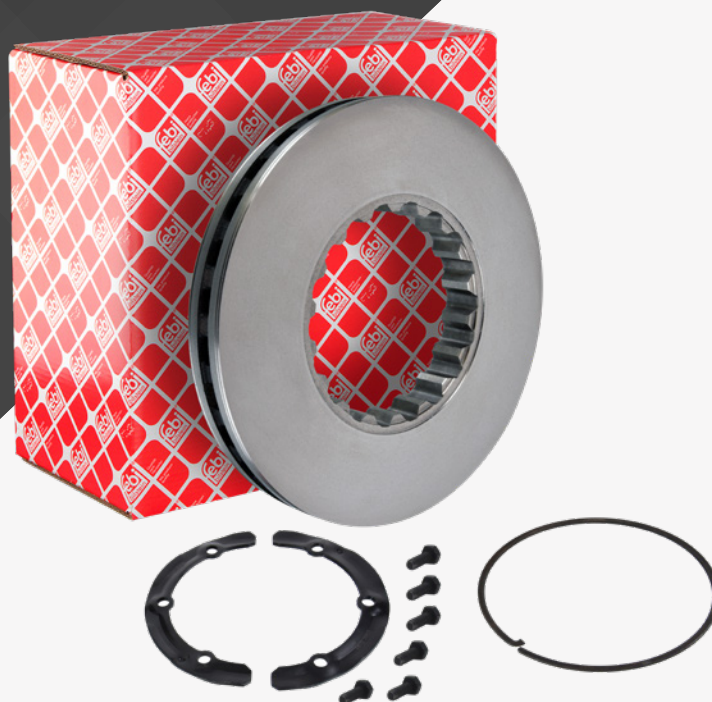

febi 104672

aplicações:

Renault Trucks Premium

Referência n.º 50 01 867 799

Volvo Trucks FH, FM12, FH16, FM, FM9, FM12, FMX

Referência n.º 85110494

PT

Qualidade Consistente. Travagem Total! febi Componentes de Travagem

Os discos de travão são parte do sistema de segurança do veículo. Com a febi nunca irá comprometer a qualidade. Através de testes intensivos ao material e microestrutura, a febi garante uma seleção de materiais de fundição otimizada e, conseqüentemente, um elevado desempenho de travagem, fiabilidade operacional e uma vida útil prolongada.

A equipa Schwabentruck presente no Campeonato Europeu de Velocidade de Pesados da FIA também confia nos discos de travão febi. Sobretudo em condições de competição, os discos de travagem precisam de garantir uma máxima performance. Os discos de travão da febi estão preparados para suportar elevadas solicitações, comprovando de forma clara a sua elevada performance.