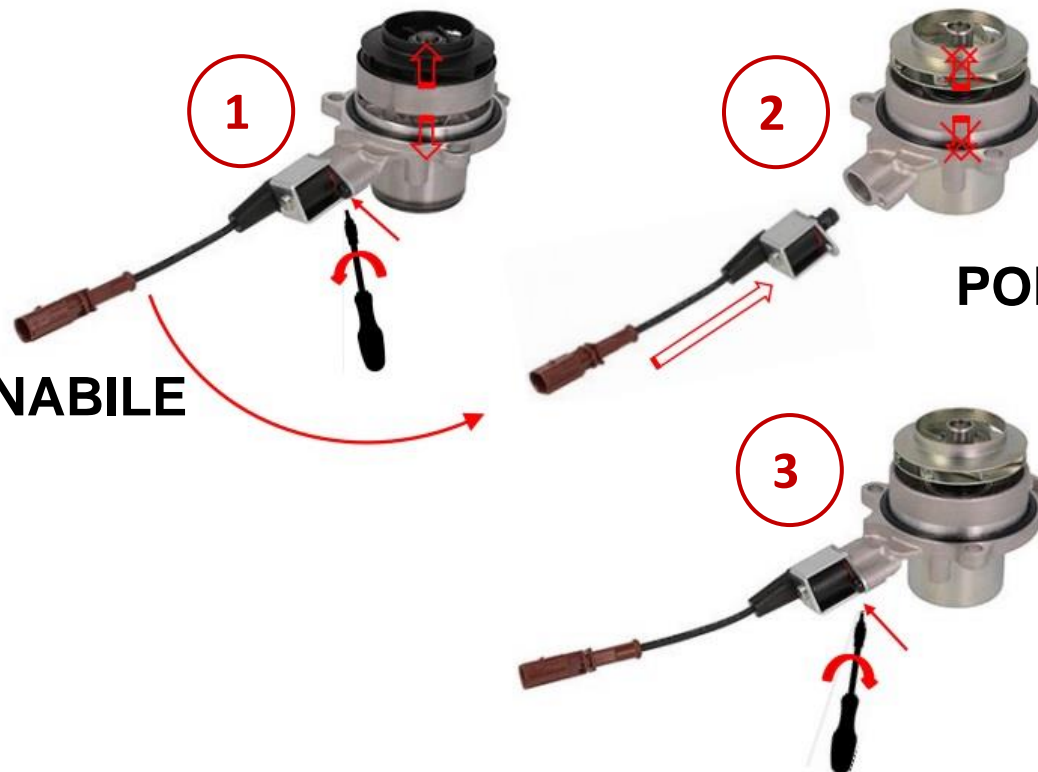

Istruzioni di Montaggio  
**POMPA ACQUA 84068** (Non Azionabile)

**AUDI –Seat –Skoda –Volkswagen** Engine 1.6Tdi, 2.0Tdi  
Adattabile a OE: 04L 121 011 / 04L 121 011E / 04L 121 011H / 04L 121 011L

**POMPA ACQUA AZIONABILE**  
OE Originale

**POMPA ACQUA NON AZIONABILE**  
84068 MAGNETI MARELLI

Svitare dalla pompa acqua originale l'attuatore elettrico (1) e avvitarlo nell'apposito alloggiamento (2-3) sulla pompa Magneti Marelli.

Assembly instructions  
**WATER PUMP 84068** (Not switchable)

**AUDI –Seat –Skoda –Volkswagen** Engine 1.6Tdi, 2.0Tdi  
To suit OE: 04L 121 011 / 04L 121 011E / 04L 121 011H / 04L 121 011L

**SWITCHABLE WATER PUMP**  
Original OE

**NOT SWITCHABLE WATER PUMP**  
84068 MAGNETI MARELLI

Unscrew the electrical actuator from the OE water pump(1) and screw it into the appropriate housing (2-3) as pictures above.