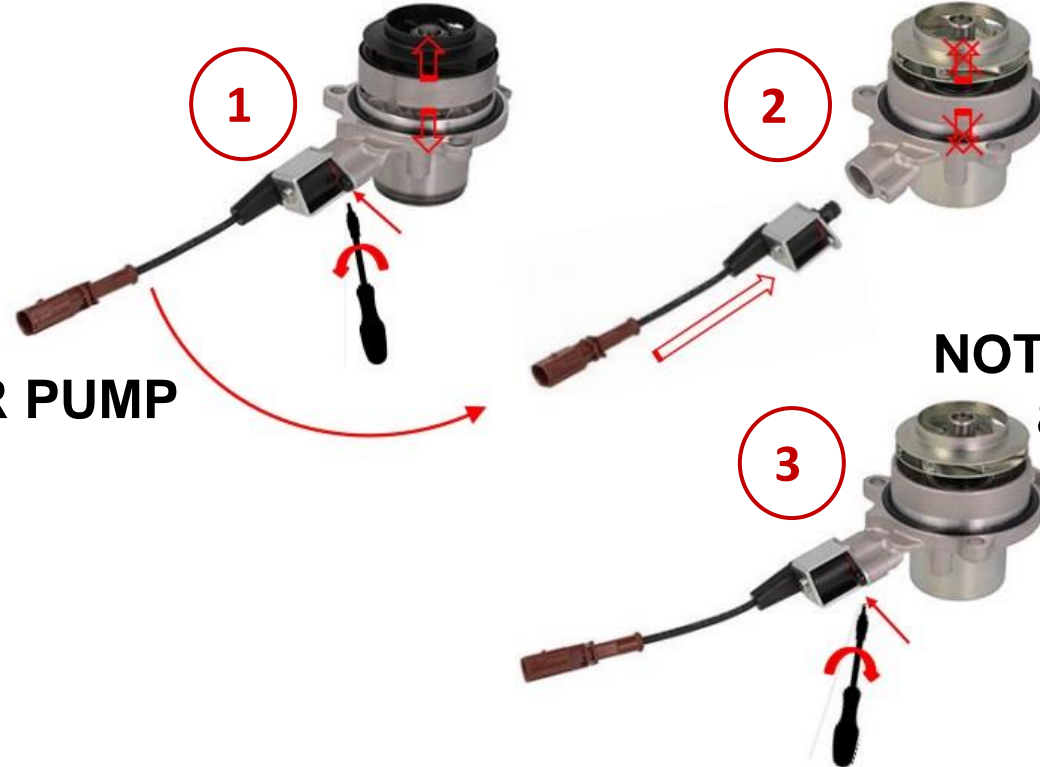

Istruzioni di Montaggio  
**POMPA ACQUA 84068** (Non Azionabile)

**AUDI –Seat –Skoda –Volkswagen** Engine 1.6Tdi, 2.0Tdi  
Adattabile a OE: 04L 121 011 / 04L 121 011E / 04L 121 011H / 04L 121 011L

**POMPA ACQUA AZIONABILE**  
OE Originale

**POMPA ACQUA NON AZIONABILE**  
84068 MAGNETI MARELLI

Svitare dalla pompa acqua originale l'attuatore elettrico (1) e avvitarlo nell'apposito alloggiamento (2-3) sulla pompa Magneti Marelli.

Assembly instructions  
**WATER PUMP 84068** (Not switchable)

**AUDI –Seat –Skoda –Volkswagen** Engine 1.6Tdi, 2.0Tdi  
To suit OE: 04L 121 011 / 04L 121 011E / 04L 121 011H / 04L 121 011L

**SWITCHABLE WATER PUMP**  
Original OE

**NOT SWITCHABLE WATER PUMP**  
84068 MAGNETI MARELLI

Unscrew the electrical actuator from the OE water pump(1) and screw it into the appropriate housing (2-3) as pictures above.