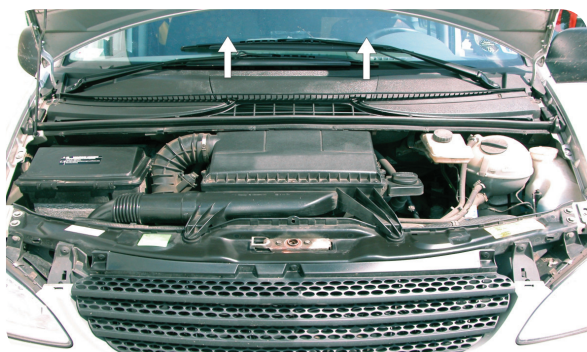

350203062260

BCF226

FILTRO ARIA ABITACOLO – ISTRUZIONI INSTALLAZIONE  
CABIN AIR FILTERS – INSTALLATION INSTRUCTION  
FILTRY PRZECIWPYŁKOWE – INSTRUKCJA MONTAŻU  
INNENRAUMFILTER – EINBAUANLEITUNG  
FILTRE ANTIPOLLEN – INSTRUCTIONS DE MONTAGE

Mercedes Viano, Vito II (639)

- IT Aprire il cofano anteriore
- EN Open the front bonnet
- PL Podnieść maskę przednią
- DE Die Motorhaube hochheben
- FR Soulever le capot avant

- IT Rimuovere il segmento dello schermo ubicato al di sotto del parabrezza
- EN Remove the segment of the screen under the windshield
- PL Zdemontować element maskownicy podszybia
- DE Die Verkleidung unter der Frontscheibe demontieren
- FR Démonter l'élément du capot de la recette à tiroir