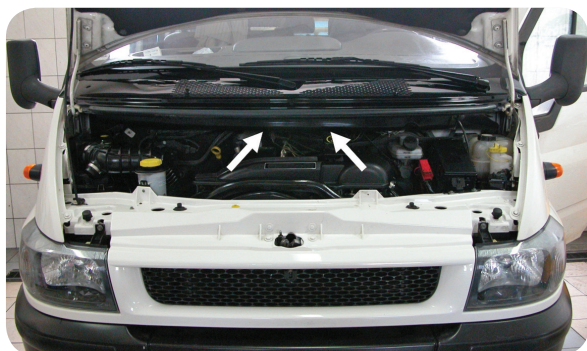

350203061720

BCF172

FILTRO ARIA ABITACOLO – ISTRUZIONI INSTALLAZIONE  
CABIN AIR FILTERS – INSTALLATION INSTRUCTION  
FILTRY PRZECIWPYŁKOWE – INSTRUKCJA MONTAŻU  
INNENRAUMFILTER – EINBAUANLEITUNG  
FILTRE ANTIPOLLEN – INSTRUCTIONS DE MONTAGE

Ford Transit

- IT** Il filtro anti-polline si trova dietro la camera di combustione del motore
- EN** Pollen filter is located behind the engine chamber
- PL** Filtr przeciwpylkowy znajduje się za komorą silnika
- DE** Der Innenraumfilter befindet sich hinter dem Motorraum
- FR** Le filtre antipollen se trouve derrière la chambre du moteur