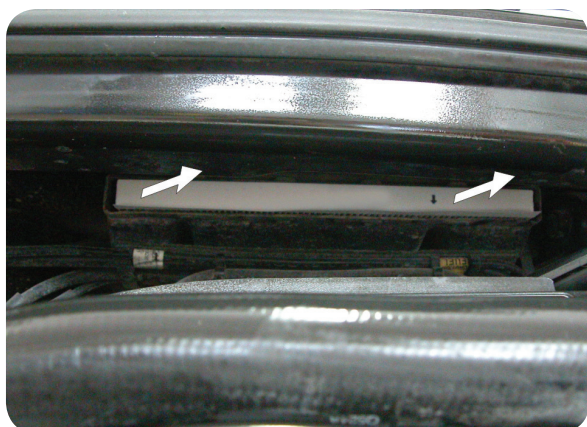

- **IT** Rimuovere con delicatezza il vecchio filtro, posizionare il nuovo filtro ed eseguire all'incontrario e in ordine inverso tutte le operazioni descritte in precedenza
- **EN** Gently remove the old filter, put in the new one and carry out the opposite to all the previously mentioned operations in the reversed order
- **PL** Ostrożnie usunąć zabrudzony filtr, następnie zamontować nowy oraz wykonać powyższe czynności w kolejności odwrotnej
- **DE** Das verschmutzte Filter vorsichtig abnehmen, das neue einlegen und die oben genannten Arbeitsschritte in umgekehrter Reihenfolge durchführen
- **FR** Enlever soigneusement le filtre usé, en installer un nouveau et réaliser les opérations mentionnées ci-dessus dans l'ordre inverse