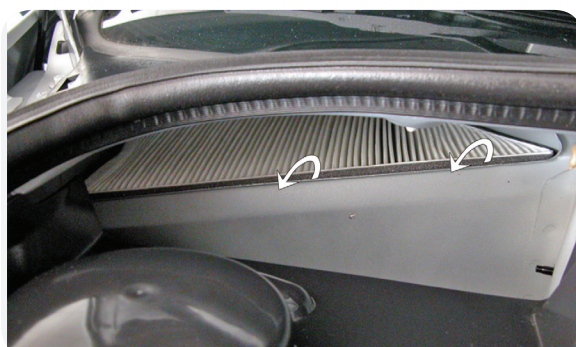

- IT Rimuovere con attenzione il filtro dal suo alloggiamento
- EN Carefully remove the filter from its socket
- PL Ostrożnie wyciągnąć filtr z gniazda
- DE Den Filter vorsichtig aus dem Filtersitz herausnehmen
- FR Sortir prudemment le filtre de son siège couvercle