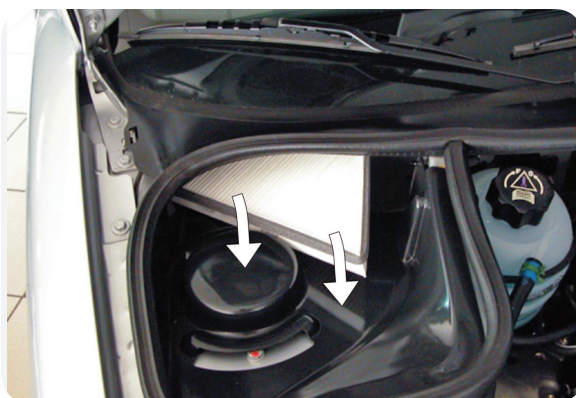

- IT Rimuovere con delicatezza il vecchio filtro, posizionare il nuovo filtro ed eseguire all'incontrario e in ordine inverso tutte le operazioni descritte in precedenza
- EN Gently remove the old filter, put in the new one and carry out the opposite to all the previously mentioned operations in the reversed order
- PL Ostrożnie usunąć zabrudzony filtr, następnie zamontować nowy oraz wykonać powyższe czynności w kolejności odwrotnej
- DE Das verschmutzte Filter vorsichtig abnehmen, das neue einlegen und die oben genannten Arbeitsschritte in umgekehrter Reihenfolge durchführen
- FR Enlever soigneusement le filtre usé, en installer un nouveau et réaliser les opérations mentionnées ci-dessus dans l'ordre inverse