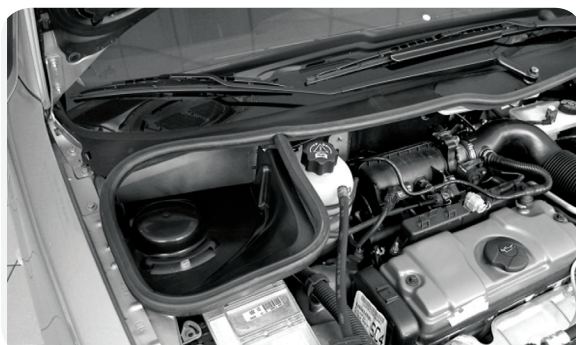

350203061630

BCF163

FILTRO ARIA ABITACOLO – ISTRUZIONI INSTALLAZIONE
CABIN AIR FILTERS – INSTALLATION INSTRUCTION
FILTRY PRZECIWPYŁKOWE – INSTRUKCJA MONTAŻU
INNENRAUMFILTER – EINBAUANLEITUNG
FILTRE ANTIPOLLEN – INSTRUCTIONS DE MONTAGE

Peugeot 206

- IT La posizione del filtro è illustrata in figura
- EN Location of the filter is shown in the picture
- PL Filtr znajduje się w miejscu pokazanym na zdjęciu
- DE Der Einbauort des Filters ist auf dem Bild dargestellt
- FR Le filtre se trouve dans l'endroit présenté sur la photo