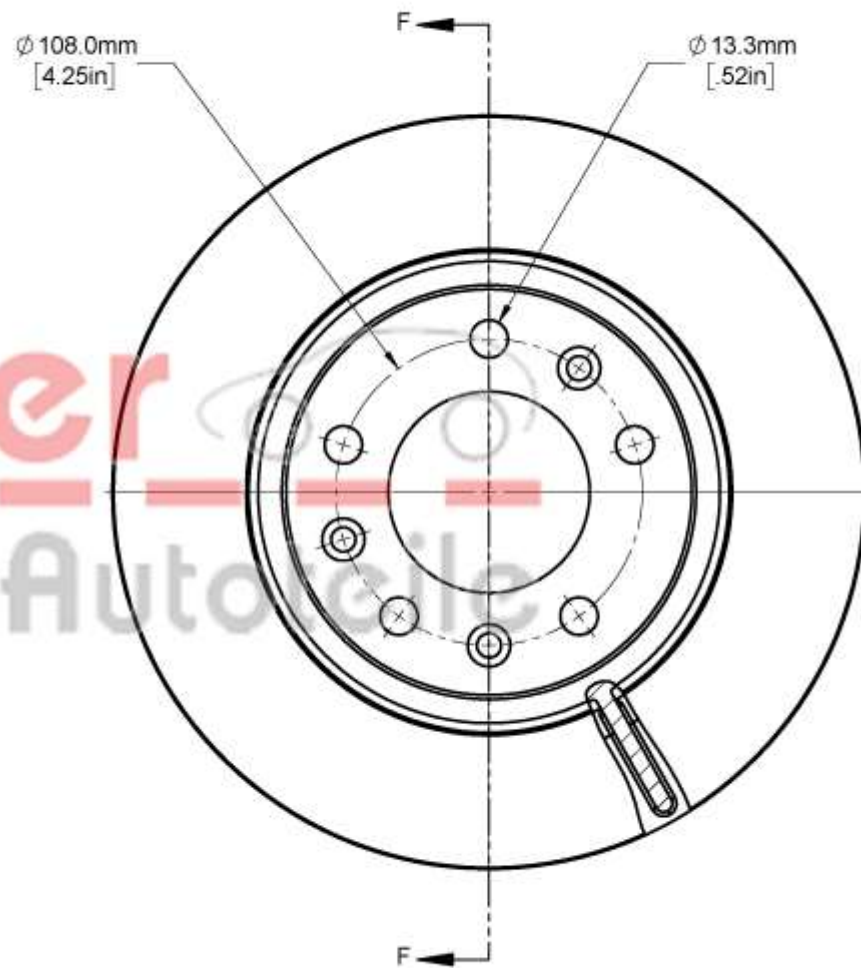

SECTION F-F
MIN THK 20MM

6110895