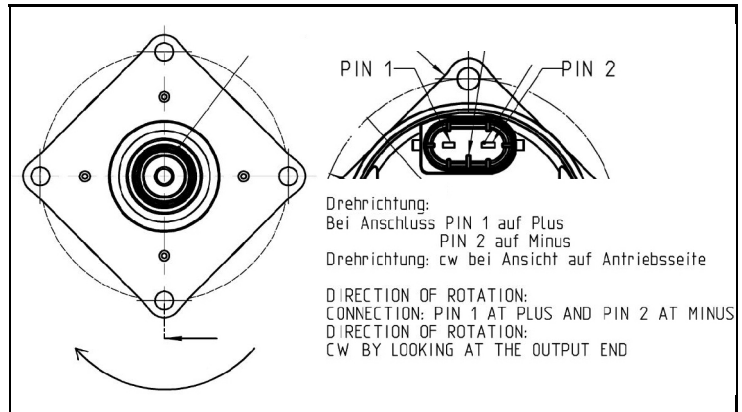

## Motor Variable Ventilsteuerung / Motor Variable Valve Train A2C59515106

21.03.2017

1 - Produkt / Product

2 - Anschluss / Connector

### TECHNISCHE DATEN / TECHNICAL DATA:

Dichtung / Gasket: VDO A2C59516960  
(BMW 07 11 9 903 596)

### ELEKTRISCHE DATEN / ELECTRICAL DATA:

U = 12 V  
P = 355 W

3 - Montage Hinweise / Installation Notes

4 - Dichtung / Gasket