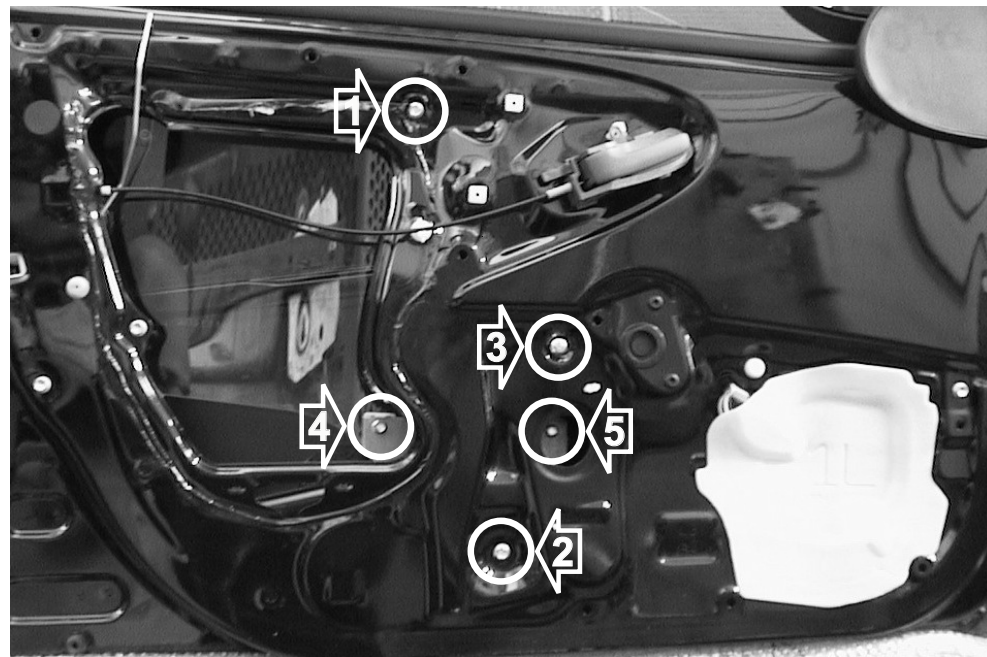

CITROËN C1
PEUGEOT 107
TOYOTA AYGO

Cod. 19004
39004
50004

3/5 Porte - 3/5 Doors
Porte anteriori - Front doors

Politecnica
MADE IN ITALY

Porta lato sinistra - Left hand side door

3 Porte - 3 Doors

Porta lato sinistra - Left hand side door

5 Porte - 5 Doors

OPERAZIONI DA ESEGUIRE:

- 1) Togliere l'alzacristalli manuale o elettrico.
- 2) Introdurre l'alzacristallo e fissarlo in posizione 1-2 e 3.
- 3) Fissare il vetro mediante le viti 4 e 5.
- 4) Eseguire il collegamento elettrico.

PROCEDURE TO FOLLOW:

- 1) Remove the manual or the electric window lift.
- 2) Insert the electric window lift and secure it in the existing holes in position 1, 2 and 3.
- 3) Secure the window in pos. 4 and 5.
- 4) Carry out the electrical connections.