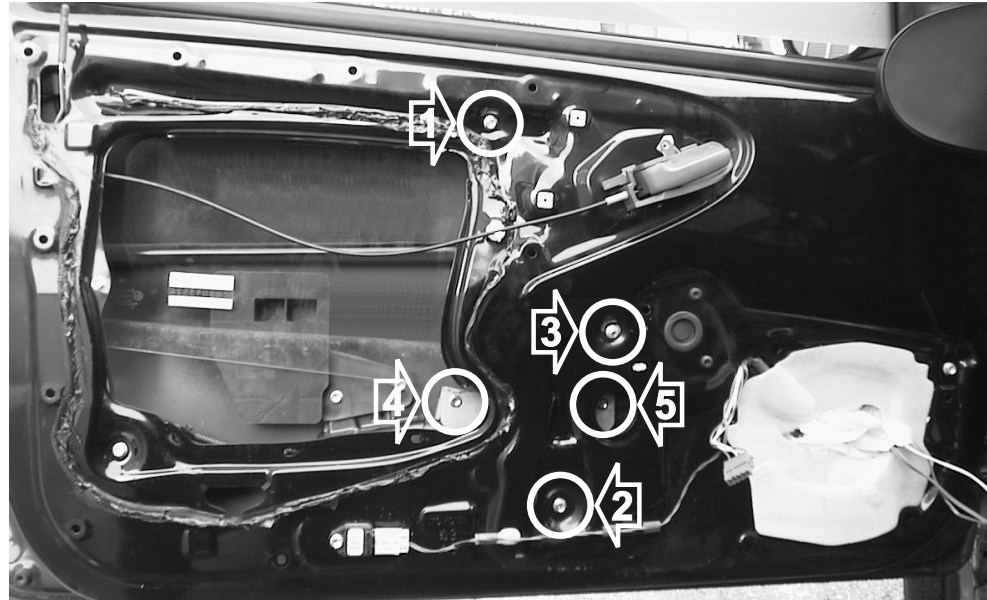

CITROËN C1
PEUGEOT 107
TOYOTA AYGO

Cod. 19004
39004
50004

3/5 Porte - 3/5 Doors
Porte anteriori - Front doors

Politecnica
MADE IN ITALY

Porta lato sinistra - Left hand side door

3 Porte - 3 Doors

Porta lato sinistra - Left hand side door

5 Porte - 5 Doors

OPERAZIONI DA ESEGUIRE:

- 1) Togliere l'alzacristalli manuale o elettrico.
- 2) Introdurre l'alzacristallo e fissarlo in posizione 1-2 e 3.
- 3) Fissare il vetro mediante le viti 4 e 5.
- 4) Eseguire il collegamento elettrico.

PROCEDURE TO FOLLOW:

- 1) Remove the manual or the electric window lift.
- 2) Insert the electric window lift and secure it in the existing holes in position 1, 2 and 3.
- 3) Secure the window in pos. 4 and 5.
- 4) Carry out the electrical connections.