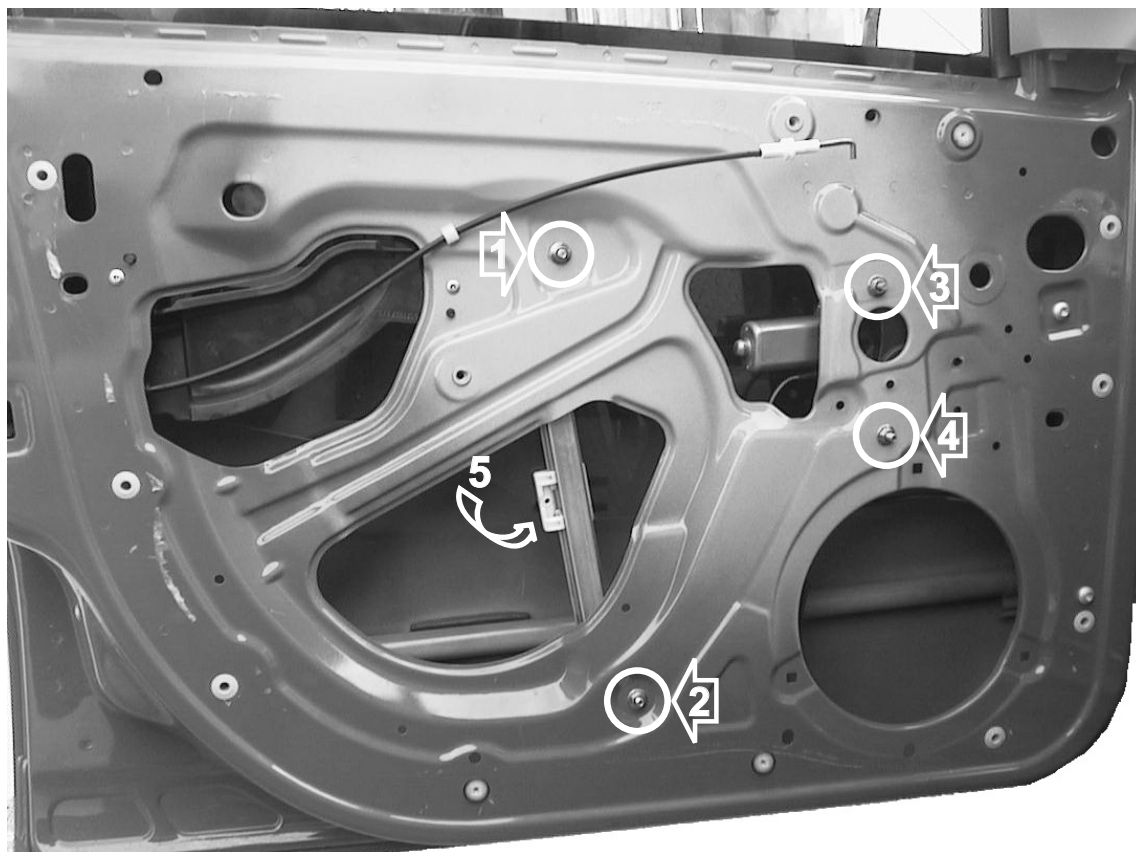

**FIAT PANDA**

9/03 ➔

**Cod. 24021**

Porte anteriori - Front doors

**OPERAZIONI DA ESEGUIRE:**

- 1) Togliere l'alzacristalli manuale o elettrico.
- 2) Introdurre l'alzacristallo e fissarlo in posizione 1-2-3 e 4.
- 3) Inserire il vetro nel perno e fissarlo con l'anello elastico in pos. 5.
- 4) Eseguire il collegamento elettrico secondo lo schema allegato.

**PROCEDURE TO FOLLOW:**

- 1) Remove the manual or the electric window lift.
- 2) Insert the electric window lift and secure it in the existing holes marked by numbers 1, 2, 3 and 4.
- 3) Fix the window by means of the elastic ring in pos. 5.
- 4) Carry out the electrical connections according to the enclosed diagram.