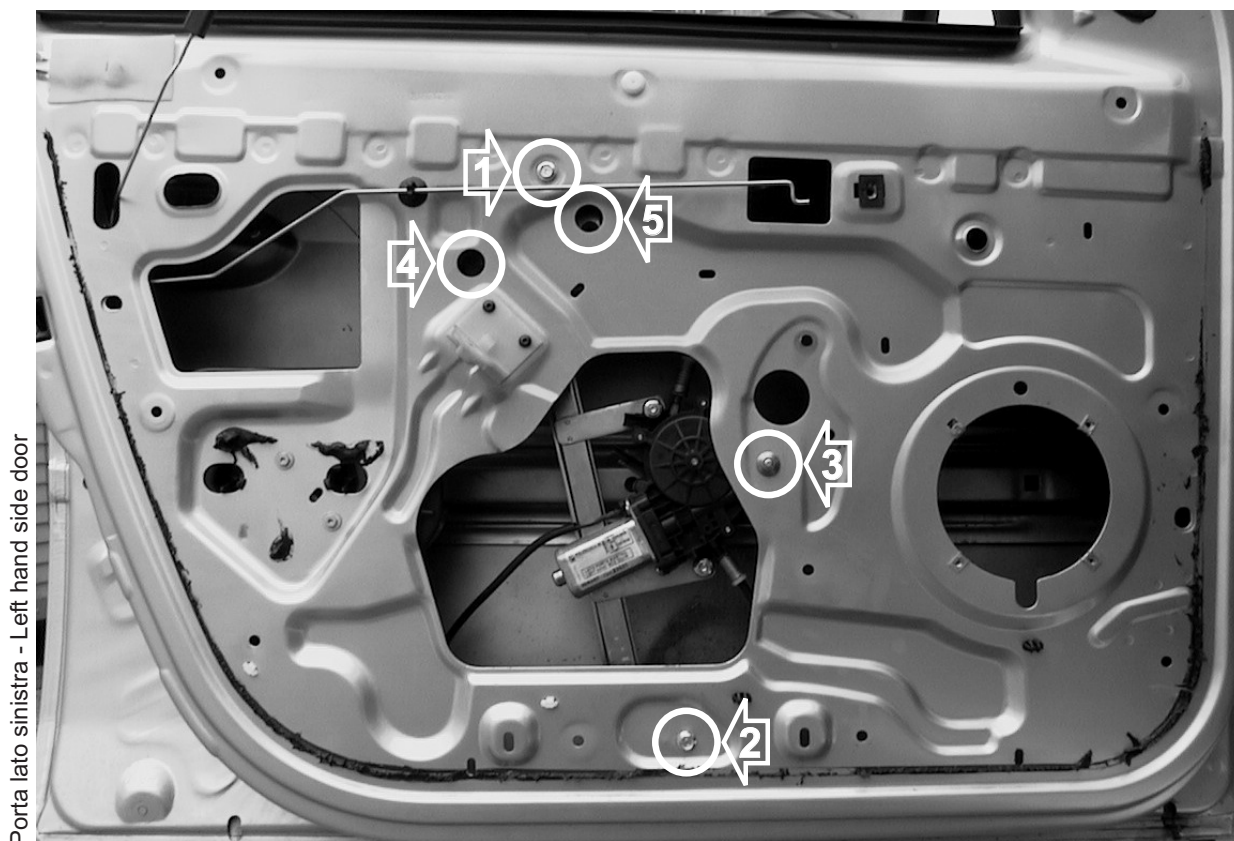

DACIA LOGAN
RENAULT LOGAN

Cod. 23030
Cod. 42031

Porte Anteriori - Front Doors

PROCEDURE TO FOLLOW:

- 1) Remove the manual or the electric window lift.
- 2) Insert the electric window lift and fasten in position 1, 2 and 3.
- 3) Let the glass slide back down and fasten it in position 4 and 5.
- 4) Carry out the electrical connections.

OPERAZIONI DA ESEGUIRE:

- 1) Togliere l'alzacristalli manuale o elettrico.
- 2) Introdurre l'alzacristallo elettrico e fissarlo in posizione 1, 2 e 3.
- 3) Far scendere il vetro e fissarlo in posizione 4 e 5.
- 4) Eseguire il collegamento elettrico.

OPERATIONS À EXECUTER:

- 1) Enlever le lève-vitre électrique.
- 2) Introduire le dispositif électrique et le fixer dans les trous existants 1, 2, et 3.
- 3) Laissez descendre la vitre et serrez-la en position 4 et 5.
- 4) Exécuter le branchement électrique.