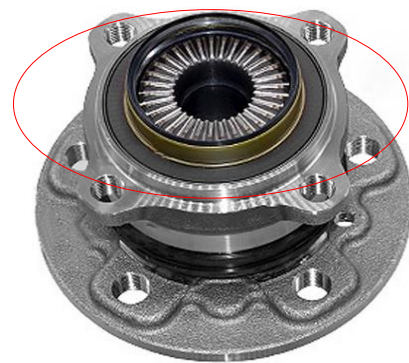

## VÝROBCE VOZIDLA - MODEL

BMW: 2 Active Tourer (F45), X1(F48)

MINI: MINI CLUBMAN (F54), MINI COUNTRYMAN (F60)

SKF sada

OE číslo (ekvivalent)

VKBA 7101

33 41 6 851 589

V souladu se specifikacemi OE bude mít ložisko obsažené v sadě VKBA 7101 nový design bez středového víka od kódu šarže 032U.

Tato optimalizace designu je v souladu s OE a zaručuje stejnou úroveň kvality.

Montáž/demontáž starého uzávěru není nutná, protože technická funkce je stejná.

Starý a nový design jsou plně zaměnitelné.

Starý design SE středovým víkem