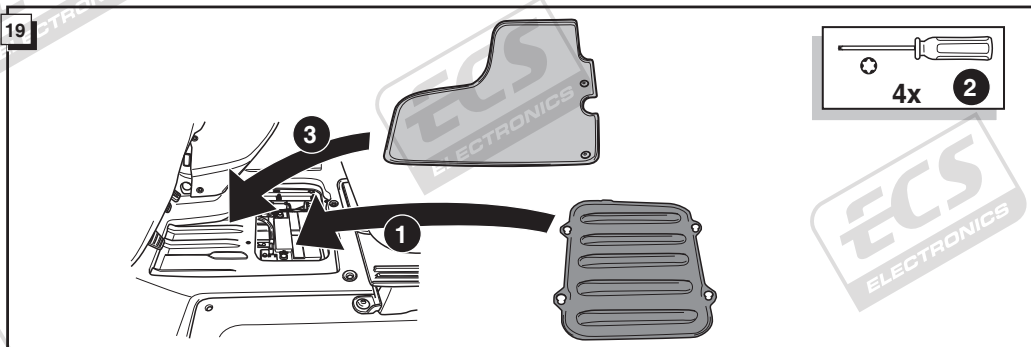

18

FUNKTIONEN KONTROLIEREN !
CONTRÔLER LES FONCTIONS !
CHECK FUNCTIONS !
CONTROLEER FUNCTIES !