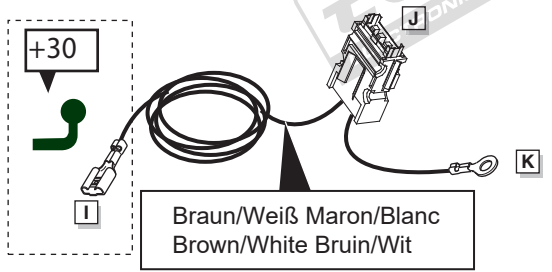

**Einbauanleitung Elektrosatz
Anhängervorrichtung mit 12-N Steckdose
lt. DIN/ISO Norm 1724**

**Instructions de montage du faisceau
électrique pour crochet d'attelage
conforme à la norme
DIN/ISO 1724 prise 12-N**

**Fitting instructions electric wiringkit
towbar with 12-N socket up to
DIN/ISO norm 1724**

**Montage-handleiding elektrokabelset voor
trekhaak met 12-N contactdoos
vlg. DIN/ISO norm 1724**

**OPEL VIVARO / RENAULT TRAFIC 2001-
NISSAN PRIMA STAR 2003-**

ROUTING

13

14

15

16

INFO

ROUTING

OPTION 1

OPTION 2

10 OPTION 1

11 OPTION 1

12

3 R

4 L

INFO Anschluß Steckdose / Connection de la prise / Socket connection / Contactdoos aansluiting

DIN/ISO 11446		D	F	GB	NL
	1/L	gelb	jaune	yellow	geel
	2	blau	bleu	blue	blauw
	2a	grau	gris	grey	grijs
	3/31	weiß	blanc	white	wit
	4/R	grün	vert	green	groen
	5/58-R	braun	marron	brown	bruin
	6/54	rot	rouge	red	rood
	7/58-L	schwarz	noir	black	zwart
	8	schwarz/rot	noir/rouge	black/red	zwart/rood
	9	braun/weiß	marron/blanc	brown/white	bruin/wit
	10	rot	rouge	red	rood
	11	weiß	blanc	white	wit
	12	rot/blau	rouge/bleu	red/blue	rood/blauw
	13	weiß	blanc	white	wit