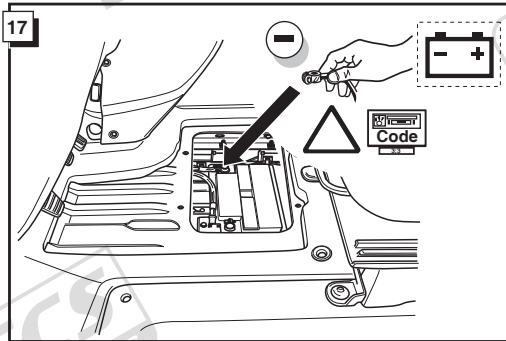

**Einbauanleitung Elektrosatz
Anhängervorrichtung mit 12-N Steckdose
lt. DIN/ISO Norm 1724**

**Instructions de montage du faisceau
électrique pour crochet d'attelage
conforme à la norme
DIN/ISO 1724 prise 12-N**

Bestel Nr.: OP-031-DL

* Teilliste

* Liste de pieces

* Part list

* Onderdelenlijst

18

FUNKTIONEN KONTROLIEREN !
CONTRÔLER LES FONCTIONS !
CHECK FUNCTIONS !
CONTROLEER FUNCTIES !

INFO