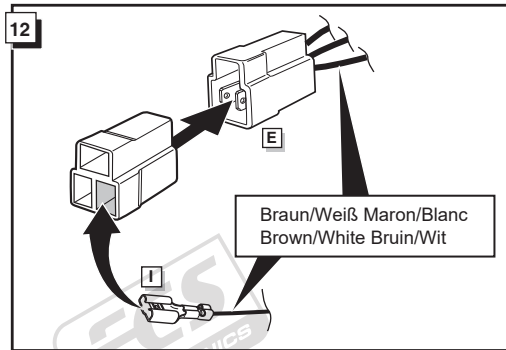

**Einbauanleitung Elektrosatz
Anhängervorrichtung mit 12-N Steckdose
lt. DIN/ISO Norm 1724**

**Instructions de montage du faisceau
électrique pour crochet d'attelage
conforme à la norme
DIN/ISO 1724 prise 12-N**

**Fitting instructions electric wiringkit
towbar with 12-N socket up to
DIN/ISO norm 1724**

**Montage-handleiding elektrokabelset voor
trekhaak met 12-N contactdoos
vlg. DIN/ISO norm 1724**

**OPEL VIVARO / RENAULT TRAFIC 2001-
NISSAN PRIMA STAR 2003-**

OPTION 2

10 OPTION 1

11 OPTION 1

12

3 R

4 L

INFO Anschluß Steckdose / Connection de la prise / Socket connection / Contactdoos aansluiting

DIN/ISO 11446		D	F	GB	NL
	1/L	gelb	jaune	yellow	geel
	2	blau	bleu	blue	blauw
	2a	grau	gris	grey	grijs
	3/31	weiß	blanc	white	wit
	4/R	grün	vert	green	groen
	5/58-R	braun	marron	brown	bruin
	6/54	rot	rouge	red	rood
	7/58-L	schwarz	noir	black	zwart
	8	schwarz/rot	noir/rouge	black/red	zwart/rood
	9	braun/weiß	marron/blanc	brown/white	bruin/wit
	10	rot	rouge	red	rood
	11	weiß	blanc	white	wit
	12	rot/blau	rouge/bleu	red/blue	rood/blauw
	13	weiß	blanc	white	wit