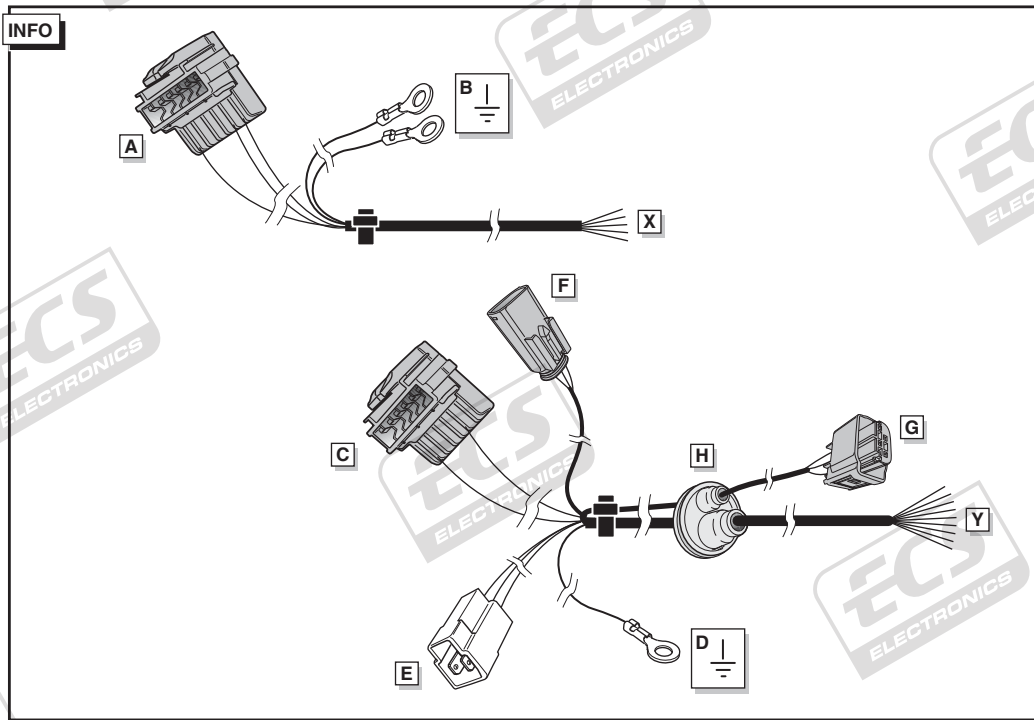

**Einbauanleitung Elektrosatz
Anhängervorrichtung mit 12-N Steckdose
lt. DIN/ISO Norm 1724**

**Instructions de montage du faisceau
électrique pour crochet d'attelage
conforme à la norme
DIN/ISO 1724 prise 12-N**

**Fitting instructions electric wiringkit
towbar with 12-N socket up to
DIN/ISO norm 1724**

**Montage-handleiding elektrokabelset voor
trekhaak met 12-N contactdoos
vlg. DIN/ISO norm 1724**

**OPEL VIVARO / RENAULT TRAFIC 2001-
NISSAN PRIMA STAR 2003-**

Bestel Nr.: OP-031-DL

* Teilliste

* Liste de pieces

* Part list

* Onderdelenlijst

18

FUNKTIONEN KONTROLIEREN !
CONTRÔLER LES FONCTIONS !
CHECK FUNCTIONS !
CONTROLEER FUNCTIES !

INFO