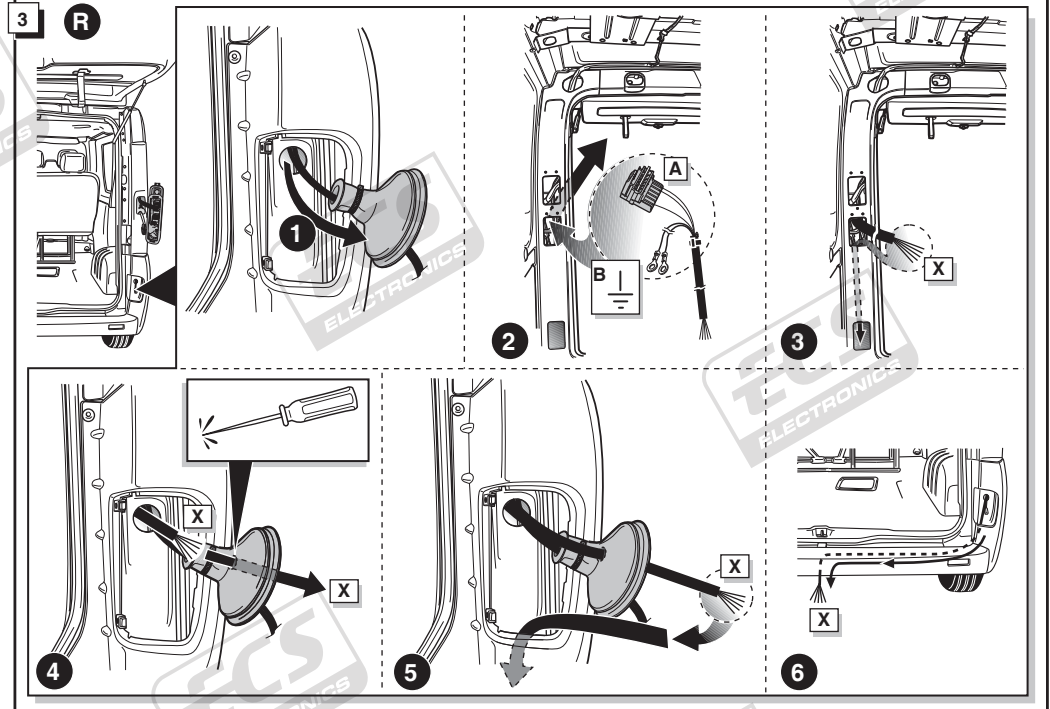

**Einbauanleitung Elektrosatz
Anhängervorrichtung mit 12-N Steckdose
lt. DIN/ISO Norm 1724**

**Instructions de montage du faisceau
électrique pour crochet d'attelage
conforme à la norme
DIN/ISO 1724 prise 12-N**

OPTION 2

10 OPTION 1

11 OPTION 1

12

3 R

4 L

INFO Anschluß Steckdose / Connection de la prise / Socket connection / Contactdoos aansluiting

DIN/ISO 11446		D	F	GB	NL
	1/L	gelb	jaune	yellow	geel
	2	blau	bleu	blue	blauw
	2a	grau	gris	grey	grijs
	3/31	weiß	blanc	white	wit
	4/R	grün	vert	green	groen
	5/58-R	braun	marron	brown	bruin
	6/54	rot	rouge	red	rood
	7/58-L	schwarz	noir	black	zwart
	8	schwarz/rot	noir/rouge	black/red	zwart/rood
	9	braun/weiß	marron/blanc	brown/white	bruin/wit
	10	rot	rouge	red	rood
	11	weiß	blanc	white	wit
	12	rot/blau	rouge/bleu	red/blue	rood/blauw
	13	weiß	blanc	white	wit