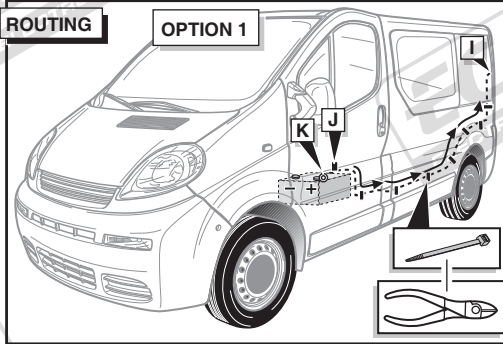

ROUTING

OPTION 1