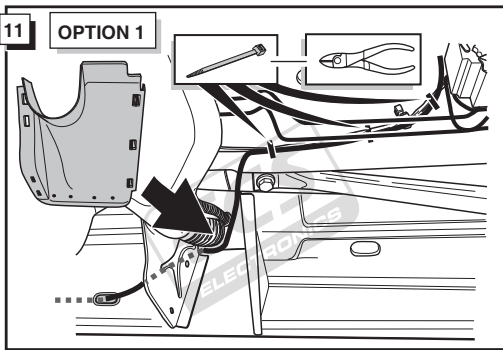

INFO

ROUTING

OPTION 1

OPTION 2

10 OPTION 1

11 OPTION 1

12

3 R

4 L