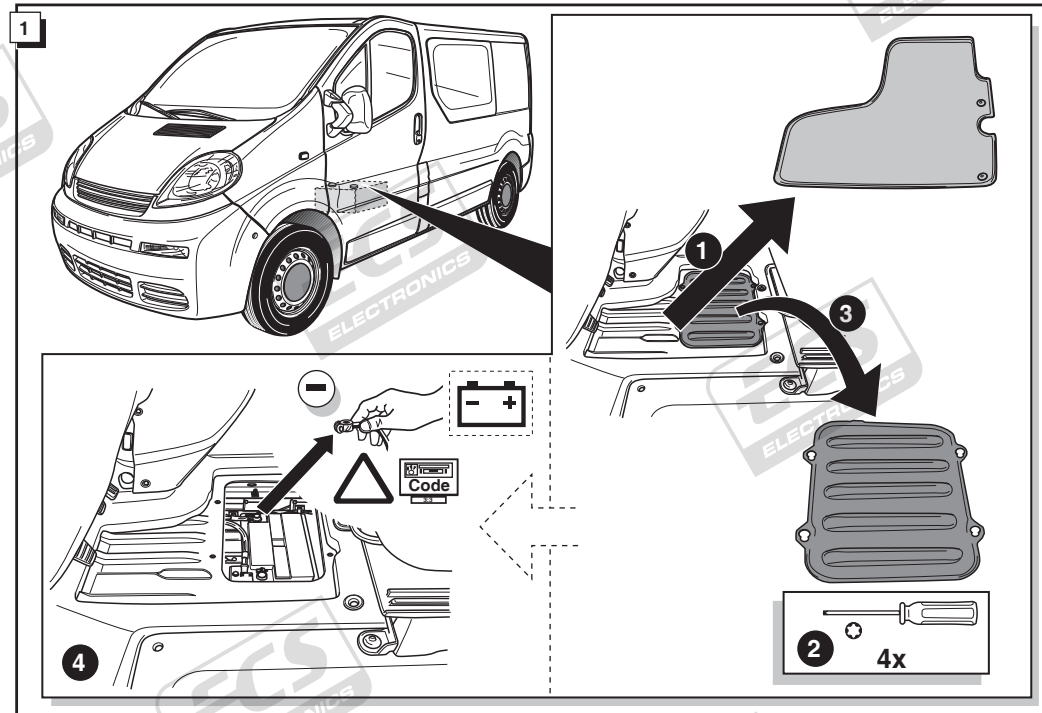

18

FUNKTIONEN KONTROLIEREN !
CONTRÔLER LES FONCTIONS !
CHECK FUNCTIONS !
CONTROLEER FUNCTIES !