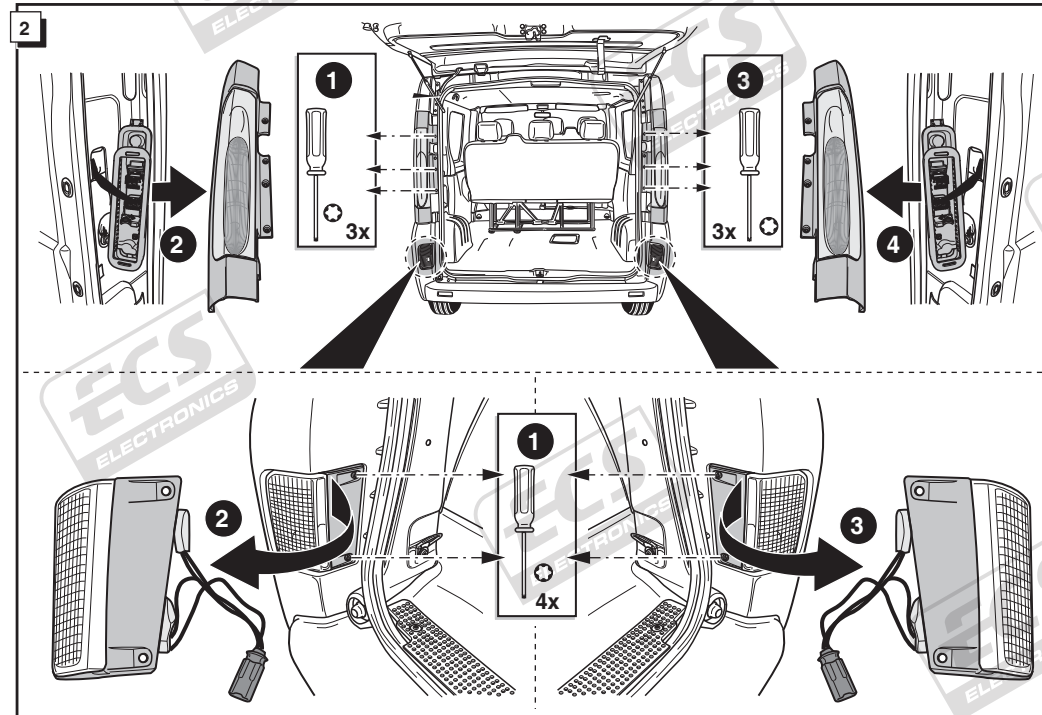

18

FUNKTIONEN KONTROLIEREN !
CONTRÔLER LES FONCTIONS !
CHECK FUNCTIONS !
CONTROLEER FUNCTIES !