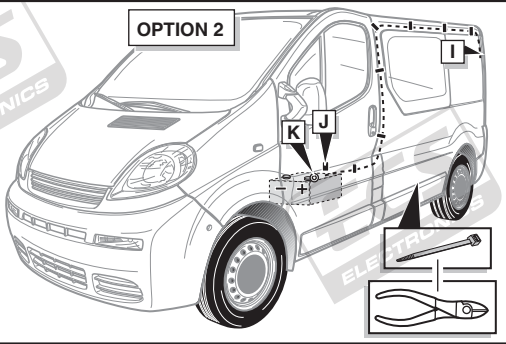

INFO

ROUTING

OPTION 1

OPTION 2

10 OPTION 1

11 OPTION 1

12

3 R

4 L