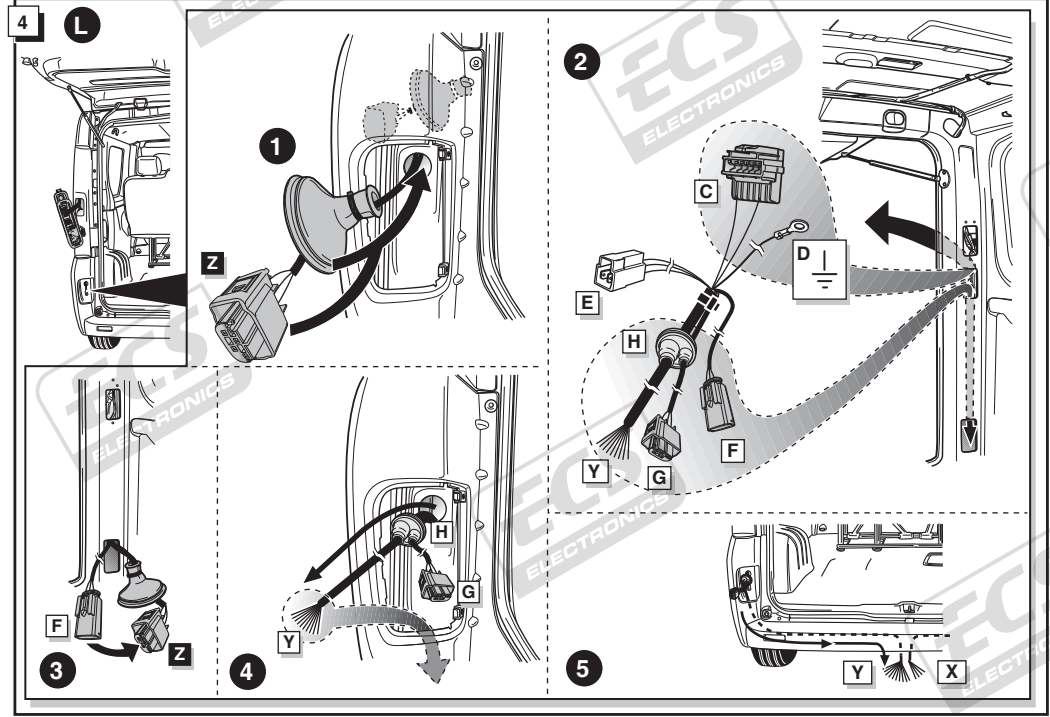

**Einbauanleitung Elektrosatz
Anhängervorrichtung mit 12-N Steckdose
lt. DIN/ISO Norm 1724**

**Instructions de montage du faisceau
électrique pour crochet d'attelage
conforme à la norme
DIN/ISO 1724 prise 12-N**

OPTION 2

10 OPTION 1

11 OPTION 1

12

3 R

4 L

INFO Anschluß Steckdose / Connection de la prise / Socket connection / Contactdoos aansluiting

DIN/ISO 11446		D	F	GB	NL
	1/L	gelb	jaune	yellow	geel
	2	blau	bleu	blue	blauw
	2a	grau	gris	grey	grijs
	3/31	weiß	blanc	white	wit
	4/R	grün	vert	green	groen
	5/58-R	braun	marron	brown	bruin
	6/54	rot	rouge	red	rood
	7/58-L	schwarz	noir	black	zwart
	8	schwarz/rot	noir/rouge	black/red	zwart/rood
	9	braun/weiß	marron/blanc	brown/white	bruin/wit
	10	rot	rouge	red	rood
	11	weiß	blanc	white	wit
	12	rot/blau	rouge/bleu	red/blue	rood/blauw
	13	weiß	blanc	white	wit