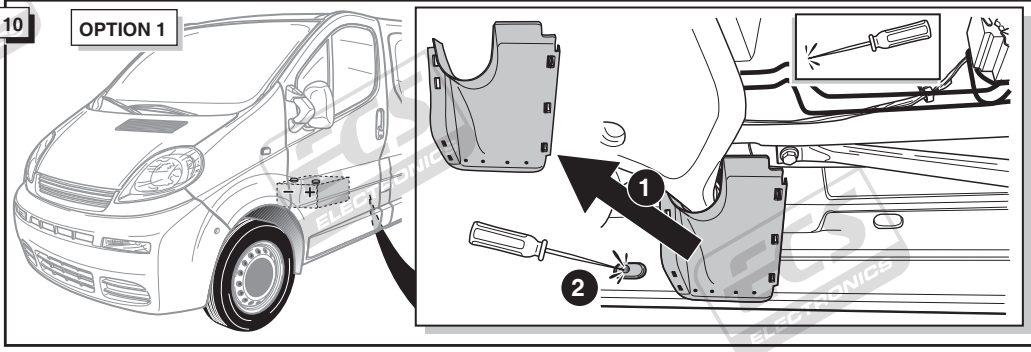

INFO

ROUTING

OPTION 1

OPTION 2

10 OPTION 1

11 OPTION 1

12

3 R

4 L