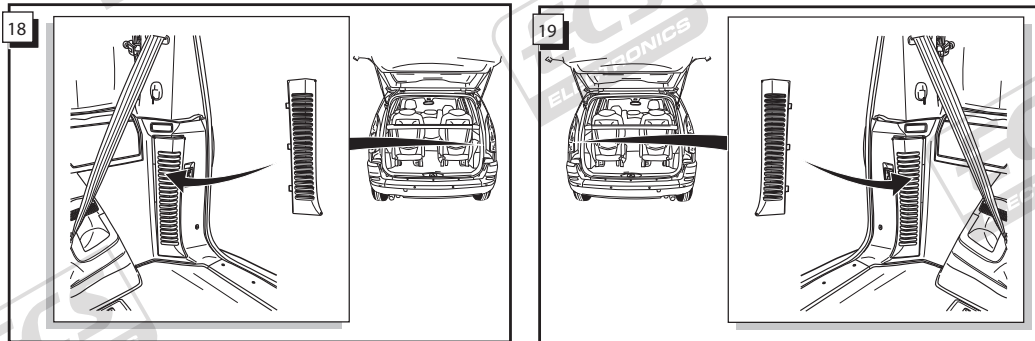

INFO

Allaccio zoccolo / Anslutning kontaktdosa / Objímkový konektor / Stikdåse forbindelse
Pistorasia liittä / Υποδοχή σύνδεσης / Tilkobling koblingsboks / Połączenie przez gniazdo

DIN/ISO 1724		IT	SE	CZ	DK	FI	GR	NO	PL
	1/L	Giallo	Gul	Žlutá	Gul	Keltainen	Κίτρινο	Gul	Żółty
	2	Blu	Blå	Modrá	Blå	Sininen	Μπλε	Blå	Niebieski
	3/31	Bianco	Vit	Bílá	Hvid	Valkoinen	Λευκό	Hvit	Biały
	4/R	Verde	Grön	Zelená	Grøn	Vihreä	Πράσινο	Grønn	Zielony
	5/58-R	Marrone	Brun	Hnědá	Brun	Ruskea	Καφέ	Brun	Brązowy
	6/54	Rosso	Röd	Červená	Rød	Punainen	Κόκκινο	Rød	Czerwony
	7/58-L	Nero	Svart	Černá	Sort	Musta	Μαύρο	Svart	Czarny
	8/58-b	Grigio	Grå	Šedá	Grå	Harmaa	Γκρι	Grå	Szary