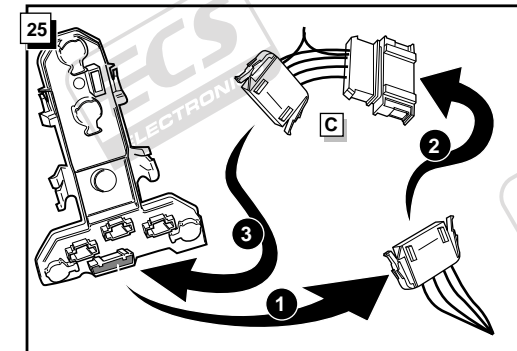

**Einbauanleitung Elektrosatz
Anhängervorrichtung mit 12-N Steckdose
lt. DIN/ISO Norm 1724**

**Instructions de montage du faisceau
électrique pour crochet d'attelage
conforme à la norme
DIN/ISO 1724 prise 12-N**

**Fitting instructions electric wiringkit
towbar with 12-N socket up to
DIN/ISO norm 1724**

**Montage-handleiding elektrokabelset voor
trekhaak met 12-N contactdoos
vlg. DIN/ISO norm 1724**

**Instrucciones de montaje de
kit eléctrico para enganche de
remolque con caja de conexiones
12-N según norma DIN/ISO 1724**

3

4

INFO **Anschluß Steckdose / Connection de la prise / Socket connection / Contactdoos aansluiting / Conexiones del enchufe**

| DIN/ISO 1724 | | D | F | GB | NL | ES |
|--------------|--------|----------|----------|-----------|-----------|-----------|
| ← | 1/L | gelb | jaune | yellow | geel | amarillo |
| ↔ | 2 | blau | bleu | blue | blauw | azul |
| ⏏ 1-8 | 3/31 | weiß | blanc | white | wit | blanco |
| ↗ | 4/R | grün | vert | green | groen | verde |
| ☀ | 5/58-R | braun | marron | brown | bruin | marrón |
| STOP | 6/54 | rot | rouge | red | rood | rojo |
| ☀ | 7/58-L | schwarz | noir | black | zwart | negro |
| ⏏ ↔ | 8/58-b | grau | gris | grey | grijs | gris |