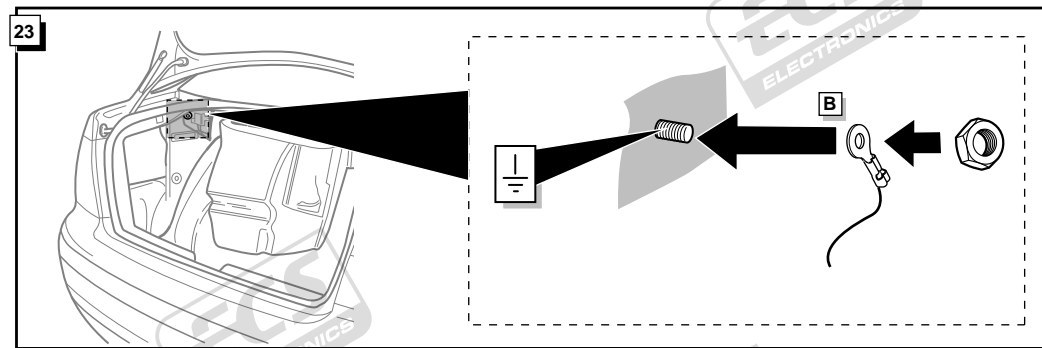

INFO   **Anschluß Steckdose / Connection de la prise / Socket connection / Contactdoos aansluiting / Conexiones del enchufe**

DIN/ISO 1724		D	F	GB	NL	ES
←	1/L	gelb	jaune	yellow	geel	amarillo
↔	2	blau	bleu	blue	blauw	azul
⏏ 1-8	3/31	weiß	blanc	white	wit	blanco
↗	4/R	grün	vert	green	groen	verde
☀	5/58-R	braun	marron	brown	bruin	marrón
STOP	6/54	rot	rouge	red	rood	rojo
☀	7/58-L	schwarz	noir	black	zwart	negro
⏏ ↔	8/58-b	grau	gris	grey	grijs	gris