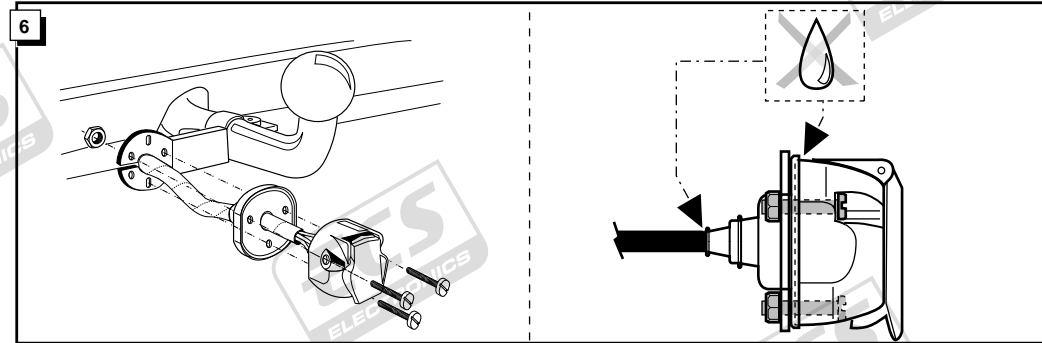

3

4

INFO **Anschluß Steckdose / Connection de la prise / Socket connection / Contactdoos aansluiting / Conexiones del enchufe**

| DIN/ISO 1724 | | D | F | GB | NL | ES |
|--------------|--------|----------|----------|-----------|-----------|-----------|
| ← | 1/L | gelb | jaune | yellow | geel | amarillo |
| ↔ | 2 | blau | bleu | blue | blauw | azul |
| ⏏ 1-8 | 3/31 | weiß | blanc | white | wit | blanco |
| ↗ | 4/R | grün | vert | green | groen | verde |
| ☀ | 5/58-R | braun | marron | brown | bruin | marrón |
| STOP | 6/54 | rot | rouge | red | rood | rojo |
| ☀ | 7/58-L | schwarz | noir | black | zwart | negro |
| ⏏ ↔ | 8/58-b | grau | gris | grey | grijs | gris |