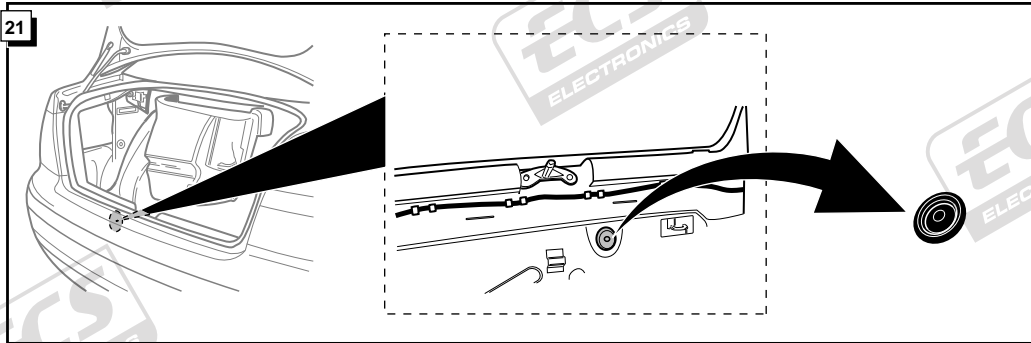

3

4

INFO **Anschluß Steckdose / Connection de la prise / Socket connection / Contactdoos aansluiting / Conexiones del enchufe**

| DIN/ISO 1724 | | D | F | GB | NL | ES |
|--------------|--------|----------|----------|-----------|-----------|-----------|
| ← | 1/L | gelb | jaune | yellow | geel | amarillo |
| ↔ | 2 | blau | bleu | blue | blauw | azul |
| ⏏ 1-8 | 3/31 | weiß | blanc | white | wit | blanco |
| ↗ | 4/R | grün | vert | green | groen | verde |
| ☀ | 5/58-R | braun | marron | brown | bruin | marrón |
| STOP | 6/54 | rot | rouge | red | rood | rojo |
| ☀ | 7/58-L | schwarz | noir | black | zwart | negro |
| ⏏ ↔ | 8/58-b | grau | gris | grey | grijs | gris |