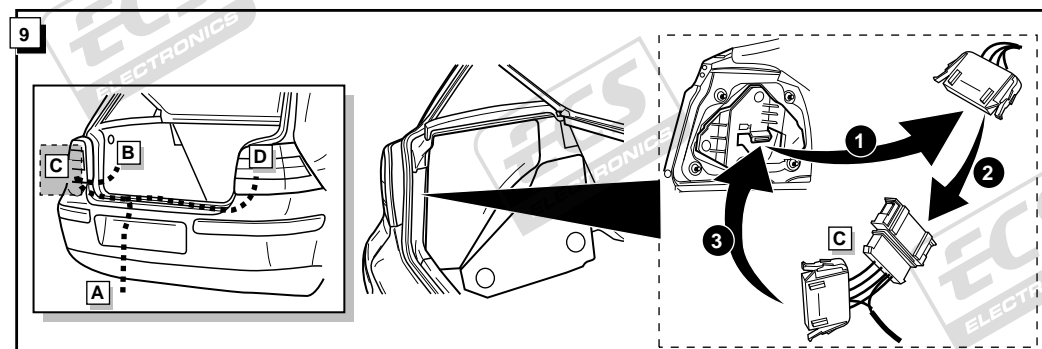

INFO

Anschluß Steckdose / Connection de la prise / Socket connection /
Contactdoos aansluiting / Conexiones del enchufe

DIN/ISO 1724		D	F	GB	NL	ES
	1/L	gelb	jaune	yellow	geel	amarillo
	2	blau	bleu	blue	blauw	azul
	3/31	weiß	blanc	white	wit	blanco
	4/R	grün	vert	green	groen	verde
	5/58-R	braun	marron	brown	bruin	marrón
	6/54	rot	rouge	red	rood	rojo
	7/58-L	schwarz	noir	black	zwart	negro
	8/58-b	grau	gris	grey	grijs	gris