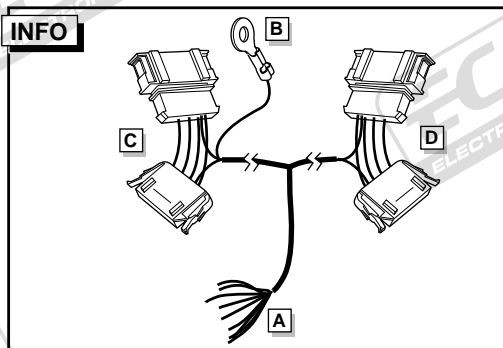

**Einbauanleitung Elektrosatz
Anhängervorrichtung mit 12-N Steckdose
lt. DIN/ISO Norm 1724**

**Instructions de montage du faisceau
électrique pour crochet d'attelage
conforme à la norme
DIN/ISO 1724 prise 12-N**

**Fitting instructions electric wiringkit
towbar with 12-N socket up to
DIN/ISO norm 1724**

**Montage-handleiding elektrokabelset voor
trekhaak met 12-N contactdoos
vlg. DIN/ISO norm 1724**

**Instrucciones de montaje de
kit eléctrico para enganche de
remolque con caja de conexiones
12-N según norma DIN/ISO 1724**

3

4

INFO **Anschluß Steckdose / Connection de la prise / Socket connection / Contactdoos aansluiting / Conexiones del enchufe**

| DIN/ISO 1724 | | D | F | GB | NL | ES |
|--------------|--------|----------|----------|-----------|-----------|-----------|
| ← | 1/L | gelb | jaune | yellow | geel | amarillo |
| ↔ | 2 | blau | bleu | blue | blauw | azul |
| ⏏ 1-8 | 3/31 | weiß | blanc | white | wit | blanco |
| ↗ | 4/R | grün | vert | green | groen | verde |
| ☀ | 5/58-R | braun | marron | brown | bruin | marrón |
| STOP | 6/54 | rot | rouge | red | rood | rojo |
| ☀ | 7/58-L | schwarz | noir | black | zwart | negro |
| ⏏ ↔ | 8/58-b | grau | gris | grey | grijs | gris |

INFO

Anschluß Steckdose / Connection de la prise / Socket connection /
Contactdoos aansluiting / Conexiones del enchufe

| DIN/ISO 1724 | | D | F | GB | NL | ES |
|--------------|--------|---------|--------|--------|-------|----------|
| | 1/L | gelb | jaune | yellow | geel | amarillo |
| | 2 | blau | bleu | blue | blauw | azul |
| | 3/31 | weiß | blanc | white | wit | blanco |
| | 4/R | grün | vert | green | groen | verde |
| | 5/58-R | braun | marron | brown | bruin | marrón |
| | 6/54 | rot | rouge | red | rood | rojo |
| | 7/58-L | schwarz | noir | black | zwart | negro |
| | 8/58-b | grau | gris | grey | grijs | gris |