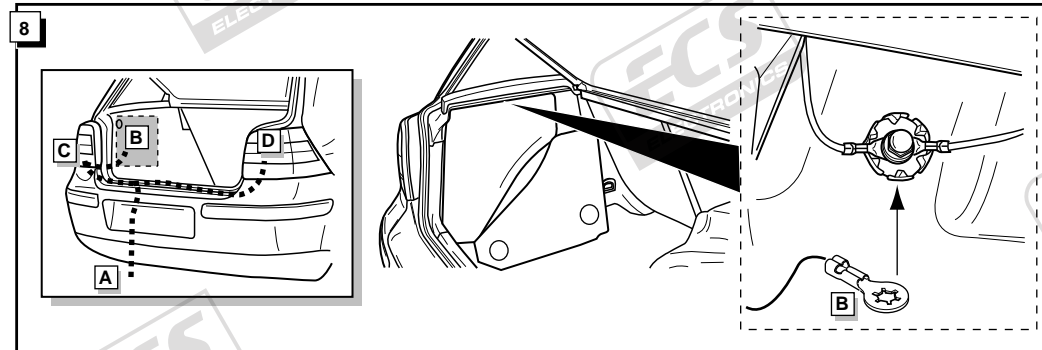

INFO

Anschluß Steckdose / Connection de la prise / Socket connection /
Contactdoos aansluiting / Conexiones del enchufe

DIN/ISO 1724		D	F	GB	NL	ES
	1/L	gelb	jaune	yellow	geel	amarillo
	2	blau	bleu	blue	blauw	azul
	3/31	weiß	blanc	white	wit	blanco
	4/R	grün	vert	green	groen	verde
	5/58-R	braun	marron	brown	bruin	marrón
	6/54	rot	rouge	red	rood	rojo
	7/58-L	schwarz	noir	black	zwart	negro
	8/58-b	grau	gris	grey	grijs	gris