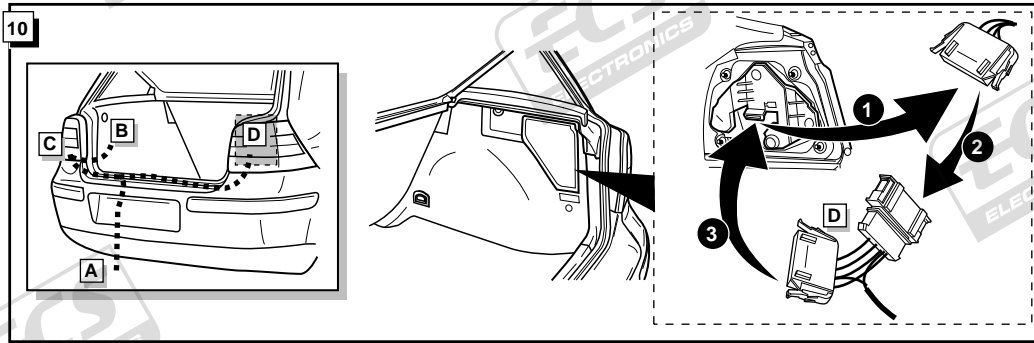

12

! CONTROLEER FUNCTIES !
! CHECK FUNCTIONS !
! FUNKTIONEN KONTROLIEREN !
! CONTRÔLER LES FONCTIONS !
! ¡CONTROLAR LAS FUNCIONES!