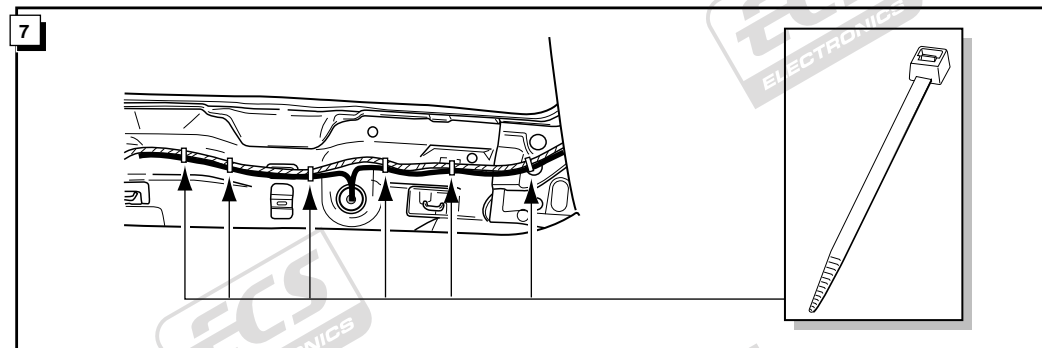

3

4

INFO **Anschluß Steckdose / Connection de la prise / Socket connection / Contactdoos aansluiting / Conexiones del enchufe**

| DIN/ISO 1724 | | D | F | GB | NL | ES |
|--------------|--------|----------|----------|-----------|-----------|-----------|
| ← | 1/L | gelb | jaune | yellow | geel | amarillo |
| ↔ | 2 | blau | bleu | blue | blauw | azul |
| ⏏ 1-8 | 3/31 | weiß | blanc | white | wit | blanco |
| ↗ | 4/R | grün | vert | green | groen | verde |
| ☀ | 5/58-R | braun | marron | brown | bruin | marrón |
| STOP | 6/54 | rot | rouge | red | rood | rojo |
| ☀ | 7/58-L | schwarz | noir | black | zwart | negro |
| ⏏ ↔ | 8/58-b | grau | gris | grey | grijs | gris |