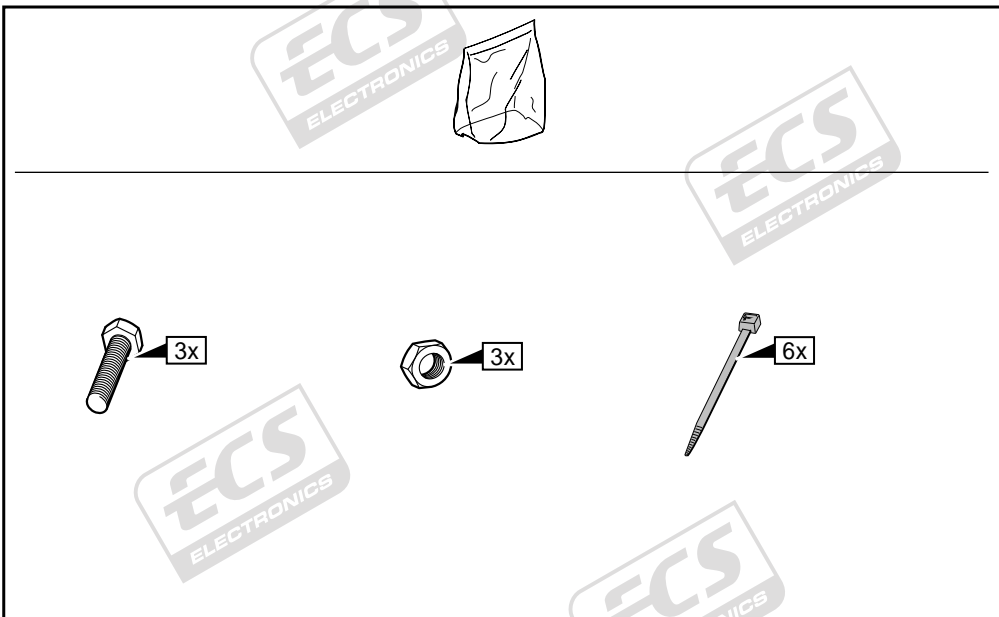

* Teilliste * Liste de pieces * Part list * Onderdelenlijst * Lista de piezas