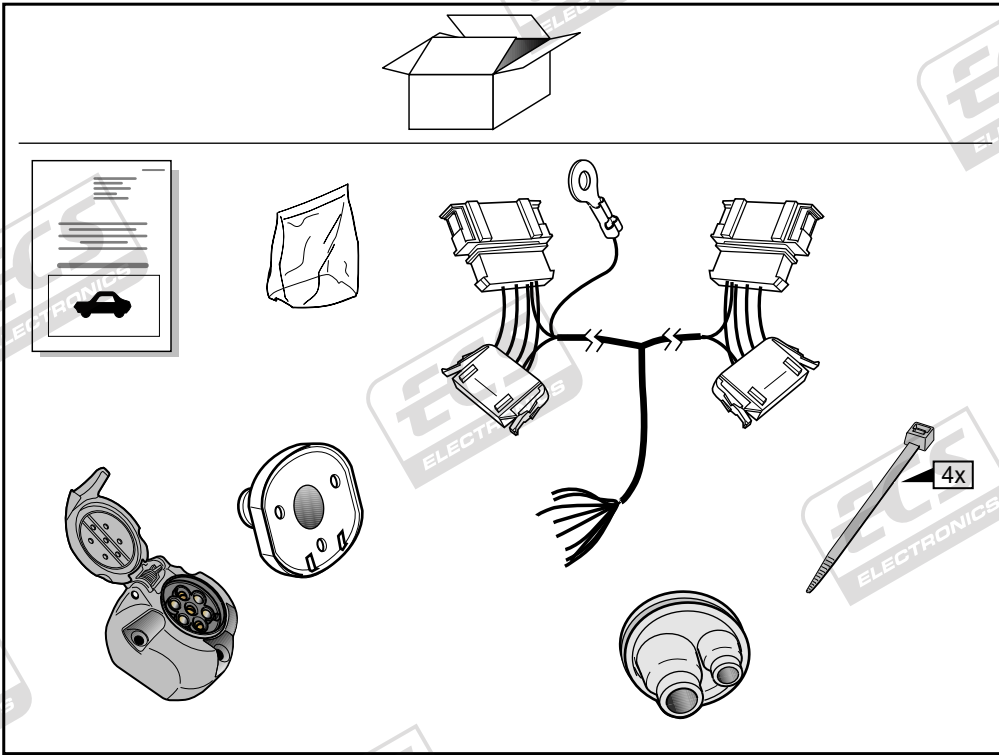

**Einbauanleitung Elektrosatz
Anhängervorrichtung mit 12-N Steckdose
lt. DIN/ISO Norm 1724**

**Instructions de montage du faisceau
électrique pour crochet d'attelage
conforme à la norme
DIN/ISO 1724 prise 12-N**

**Fitting instructions electric wiringkit
towbar with 12-N socket up to
DIN/ISO norm 1724**

**Montage-handleiding elektrokabelset voor
trekhaak met 12-N contactdoos
vlg. DIN/ISO norm 1724**

**Instrucciones de montaje de
kit eléctrico para enganche de
remolque con caja de conexiones
12-N según norma DIN/ISO 1724**

Volkswagen Golf IV hb 1997- / Bora sdn 10/98-

Bestel Nr.: VW-005-BB

* Teilliste * Liste de pieces * Part list * Onderdelenlijst * Lista de piezas

28

29

CONTROLEER FUNCTIES !
CHECK FUNCTIONS !
FUNKTIONEN KONTROLIEREN !
CONTRÔLER LES FONCTIONS !
¡CONTROLAR LAS FUNCIONES!