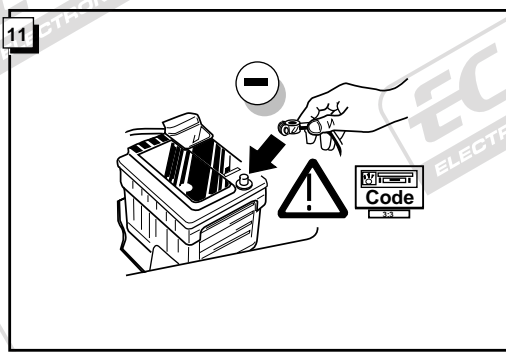

12

! CONTROLEER FUNCTIES !
! CHECK FUNCTIONS !
! FUNKTIONEN KONTROLIEREN !
! CONTRÔLER LES FONCTIONS !
! ¡CONTROLAR LAS FUNCIONES!