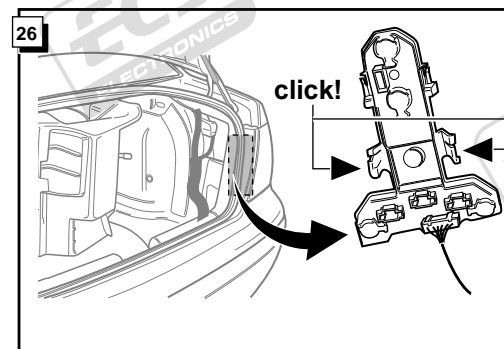

INFO   **Anschluß Steckdose / Connection de la prise / Socket connection / Contactdoos aansluiting / Conexiones del enchufe**

DIN/ISO 1724		D	F	GB	NL	ES
←	1/L	gelb	jaune	yellow	geel	amarillo
↔	2	blau	bleu	blue	blauw	azul
⏏ 1-8	3/31	weiß	blanc	white	wit	blanco
↗	4/R	grün	vert	green	groen	verde
☀	5/58-R	braun	marron	brown	bruin	marrón
STOP	6/54	rot	rouge	red	rood	rojo
☀	7/58-L	schwarz	noir	black	zwart	negro
⏏ ↔	8/58-b	grau	gris	grey	grijs	gris