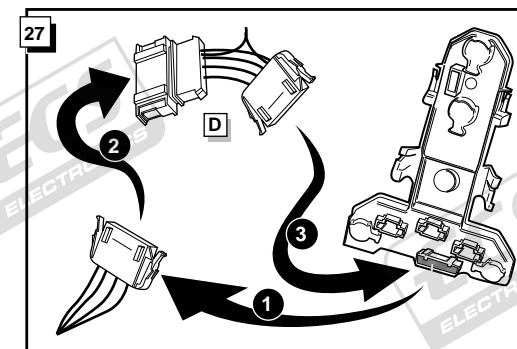

**Fitting instructions electric wiringkit
towbar with 12-N socket up to
DIN/ISO norm 1724**

**Montage-handleiding elektrokabelset voor
trekhaak met 12-N contactdoos
vlg. DIN/ISO norm 1724**

**Instrucciones de montaje de
kit eléctrico para enganche de
remolque con caja de conexiones
12-N según norma DIN/ISO 1724**

3

4

INFO **Anschluß Steckdose / Connection de la prise / Socket connection / Contactdoos aansluiting / Conexiones del enchufe**

| DIN/ISO 1724 | | D | F | GB | NL | ES |
|--------------|--------|----------|----------|-----------|-----------|-----------|
| ← | 1/L | gelb | jaune | yellow | geel | amarillo |
| ↔ | 2 | blau | bleu | blue | blauw | azul |
| ⏏ 1-8 | 3/31 | weiß | blanc | white | wit | blanco |
| ↗ | 4/R | grün | vert | green | groen | verde |
| ☀ | 5/58-R | braun | marron | brown | bruin | marrón |
| STOP | 6/54 | rot | rouge | red | rood | rojo |
| ☀ | 7/58-L | schwarz | noir | black | zwart | negro |
| ⏏ ↔ | 8/58-b | grau | gris | grey | grijs | gris |