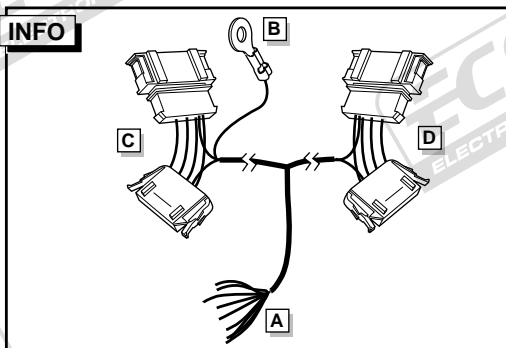

**Einbauanleitung Elektrosatz
Anhängervorrichtung mit 12-N Steckdose
lt. DIN/ISO Norm 1724**

**Instructions de montage du faisceau
électrique pour crochet d'attelage
conforme à la norme
DIN/ISO 1724 prise 12-N**

**Fitting instructions electric wiringkit
towbar with 12-N socket up to
DIN/ISO norm 1724**

**Montage-handleiding elektrokabelset voor
trekhaak met 12-N contactdoos
vlg. DIN/ISO norm 1724**

**Instrucciones de montaje de
kit eléctrico para enganche de
remolque con caja de conexiones
12-N según norma DIN/ISO 1724**

INFO

* VW Golf IV HB 1997-:
 Fig. 1 t/m 16

*VW Bora SEDAN 10/1998-:
 Fig. 17 t/m 32

1 VW Golf IV Hatchback 1997-

30

31

2

32

3

4

INFO **Anschluß Steckdose / Connection de la prise / Socket connection / Contactdoos aansluiting / Conexiones del enchufe**

| DIN/ISO 1724 | | D | F | GB | NL | ES |
|--------------|--------|----------|----------|-----------|-----------|-----------|
| ← | 1/L | gelb | jaune | yellow | geel | amarillo |
| ↔ | 2 | blau | bleu | blue | blauw | azul |
| ⏏ 1-8 | 3/31 | weiß | blanc | white | wit | blanco |
| ↗ | 4/R | grün | vert | green | groen | verde |
| ☀ | 5/58-R | braun | marron | brown | bruin | marrón |
| STOP | 6/54 | rot | rouge | red | rood | rojo |
| ☀ | 7/58-L | schwarz | noir | black | zwart | negro |
| ⏏ ↔ | 8/58-b | grau | gris | grey | grijs | gris |