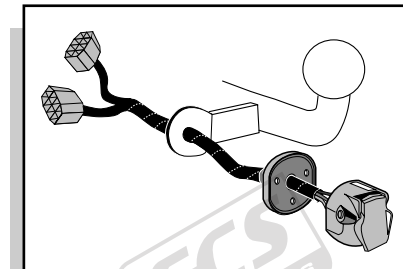

**Einbauanleitung Elektrosatz
Anhängervorrichtung mit 12-N Steckdose
lt. DIN/ISO Norm 1724**

**Instructions de montage du faisceau
électrique pour crochet d'attelage
conforme à la norme
DIN/ISO 1724 prise 12-N**

**Fitting instructions electric wiringkit
towbar with 12-N socket up to
DIN/ISO norm 1724**

**Montage-handleiding elektrokabelset voor
trekhaak met 12-N contactdoos
vlg. DIN/ISO norm 1724**

**Instrucciones de montaje de
kit eléctrico para enganche de
remolque con caja de conexiones
12-N según norma DIN/ISO 1724**

Volkswagen Golf IV hb 1997- / Bora sdn 10/98-

Bestel Nr.: VW-005-BB