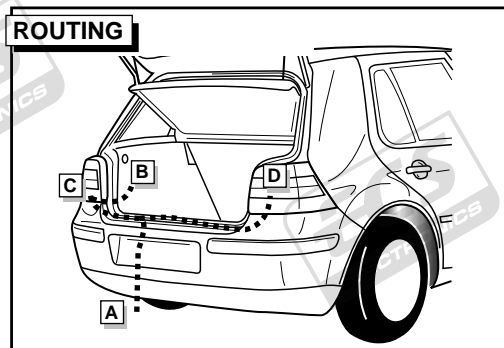

INFO   **Anschluß Steckdose / Connection de la prise / Socket connection / Contactdoos aansluiting / Conexiones del enchufe**

DIN/ISO 1724		D	F	GB	NL	ES
←	1/L	gelb	jaune	yellow	geel	amarillo
↔	2	blau	bleu	blue	blauw	azul
⏏ 1-8	3/31	weiß	blanc	white	wit	blanco
↗	4/R	grün	vert	green	groen	verde
☀	5/58-R	braun	marron	brown	bruin	marrón
STOP	6/54	rot	rouge	red	rood	rojo
☀	7/58-L	schwarz	noir	black	zwart	negro
⏏ ↔	8/58-b	grau	gris	grey	grijs	gris