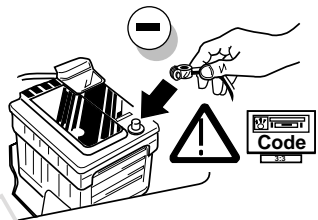

**Fitting instructions electric wiringkit
towbar with 12-N socket up to
DIN/ISO norm 1724**

**Montage-handleiding elektrokabelset voor
trekhaak met 12-N contactdoos
vlg. DIN/ISO norm 1724**

**Instrucciones de montaje de
kit eléctrico para enganche de
remolque con caja de conexiones
12-N según norma DIN/ISO 1724**

Volkswagen Golf IV hb 1997- / Bora sdn 10/98-

Bestel Nr.: VW-005-BB

* Teilliste * Liste de pieces * Part list * Onderdelenlijst * Lista de piezas

28

29

CONTROLEER FUNCTIES !
CHECK FUNCTIONS !
FUNKTIONEN KONTROLIEREN !
CONTRÔLER LES FONCTIONS !
¡CONTROLAR LAS FUNCIONES!