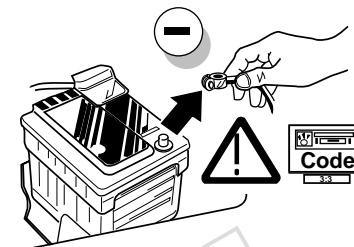

29

CONTROLEER FUNCTIES !
CHECK FUNCTIONS !
FUNKTIONEN KONTROLIEREN !
CONTRÔLER LES FONCTIONS !
¡CONTROLAR LAS FUNCIONES!

INFO

* VW Golf IV HB 1997-:
Fig. 1 t/m 16

*VW Bora SEDAN 10/1998-:
Fig. 17 t/m 32

1 VW Golf IV Hatchback 1997-