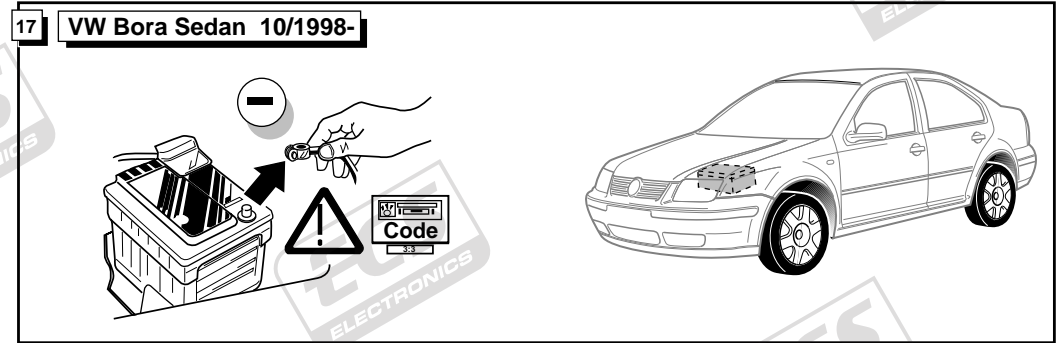

12

! CONTROLEER FUNCTIES !
! CHECK FUNCTIONS !
! FUNKTIONEN KONTROLIEREN !
! CONTRÔLER LES FONCTIONS !
! ¡CONTROLAR LAS FUNCIONES!