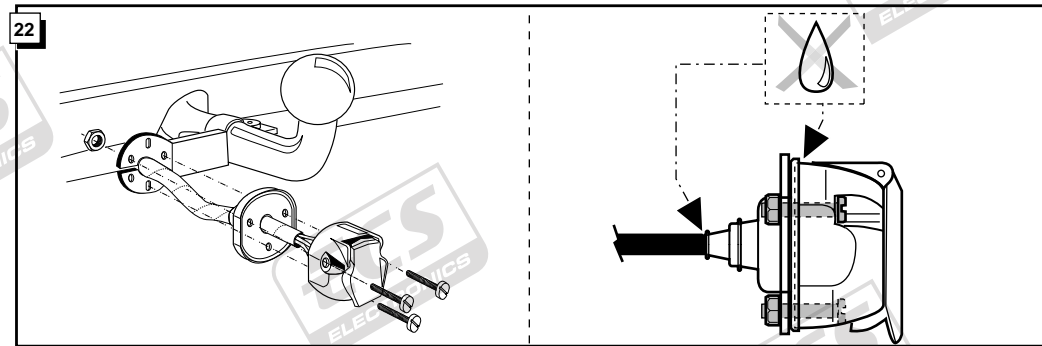

INFO   **Anschluß Steckdose / Connection de la prise / Socket connection / Contactdoos aansluiting / Conexiones del enchufe**

DIN/ISO 1724		D	F	GB	NL	ES
←	1/L	gelb	jaune	yellow	geel	amarillo
↔	2	blau	bleu	blue	blauw	azul
⏏ 1-8	3/31	weiß	blanc	white	wit	blanco
↗	4/R	grün	vert	green	groen	verde
☀	5/58-R	braun	marron	brown	bruin	marrón
STOP	6/54	rot	rouge	red	rood	rojo
☀	7/58-L	schwarz	noir	black	zwart	negro
⏏ ↔	8/58-b	grau	gris	grey	grijs	gris