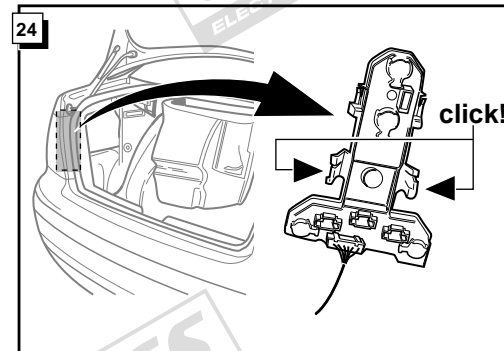

INFO   **Anschluß Steckdose / Connection de la prise / Socket connection / Contactdoos aansluiting / Conexiones del enchufe**

DIN/ISO 1724		D	F	GB	NL	ES
←	1/L	gelb	jaune	yellow	geel	amarillo
↔	2	blau	bleu	blue	blauw	azul
⏏ 1-8	3/31	weiß	blanc	white	wit	blanco
↗	4/R	grün	vert	green	groen	verde
☀	5/58-R	braun	marron	brown	bruin	marrón
STOP	6/54	rot	rouge	red	rood	rojo
☀	7/58-L	schwarz	noir	black	zwart	negro
⏏ ↔	8/58-b	grau	gris	grey	grijs	gris