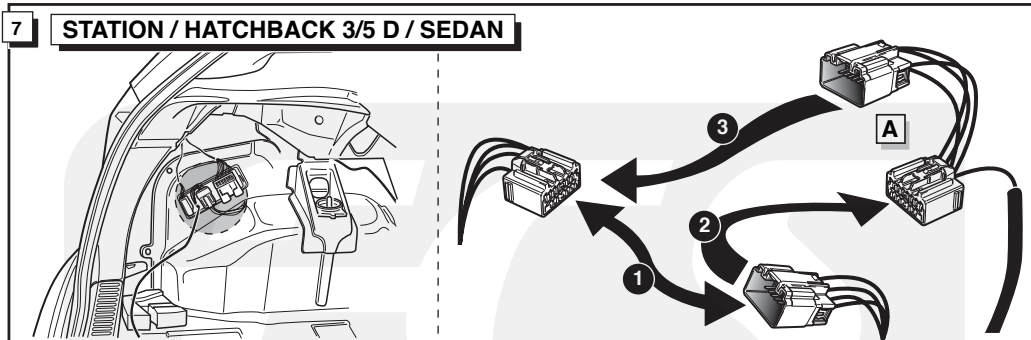

**Fitting instructions electric wiringkit
towbar with 12-N socket up to
DIN/ISO norm 1724**

**Montage-handleiding elektrokabelset voor
trekhaak met 12-N contactdoos
vlg. DIN/ISO norm 1724**

**Instrucciones de montaje de
kit eléctrico para enganche de
remolque con caja de conexiones
12-N según norma DIN/ISO 1724**

5 STATION

1

2

INFO

**Anschluss Steckdose / Connection de la prise / Socket connection
Contactdoos aansluiting / Conexiones del enchufe**

DIN/ISO 1724		DE	FR	GB	NL	ES
	1/L	gelb	jaune	yellow	geel	amarillo
	2	blau	bleu	blue	blauw	azul
	1-8	weiß	blanc	white	wit	blanco
	4/R	grün	vert	green	groen	verde
	5/58-R	braun	marron	brown	bruin	marrón
	6/54	rot	rouge	red	rood	rojo
	7/58-L	schwarz	noir	black	zwart	negro
	8/58-b	grau	gris	grey	grijs	gris