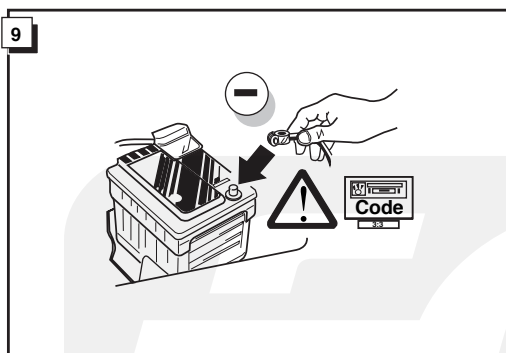

**Einbauanleitung Elektrosatz
Anhängervorrichtung mit 12-N Steckdose
lt. DIN/ISO Norm 1724**

FR-002-BB

021199L

**Instructions de montage du faisceau
électrique pour crochet d'attelage
conforme à la norme
DIN/ISO 1724 prise 12-N**

**Fitting instructions electric wiringkit
towbar with 12-N socket up to
DIN/ISO norm 1724**

**Montage-handleiding elektrokabelset voor
trekhaak met 12-N contactdoos
vlg. DIN/ISO norm 1724**

**Instrucciones de montaje de
kit eléctrico para enganche de
remolque con caja de conexiones
12-N según norma DIN/ISO 1724**

5 STATION

1

2

INFO

**Anschluss Steckdose / Connection de la prise / Socket connection
Contactdoos aansluiting / Conexiones del enchufe**

DIN/ISO 1724		DE	FR	GB	NL	ES
	1/L	gelb	jaune	yellow	geel	amarillo
	2	blau	bleu	blue	blauw	azul
	1-8	weiß	blanc	white	wit	blanco
	4/R	grün	vert	green	groen	verde
	5/58-R	braun	marron	brown	bruin	marrón
	6/54	rot	rouge	red	rood	rojo
	7/58-L	schwarz	noir	black	zwart	negro
	8/58-b	grau	gris	grey	grijs	gris