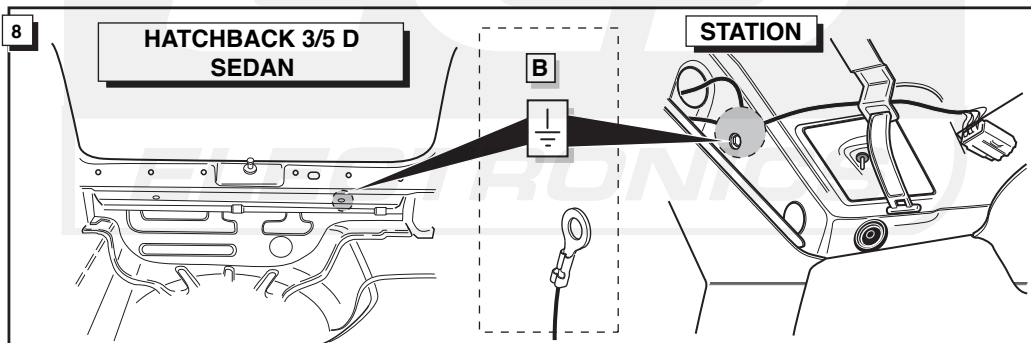

**Einbauanleitung Elektrosatz
Anhängervorrichtung mit 12-N Steckdose
lt. DIN/ISO Norm 1724**

FR-002-BB

021199L

**Instructions de montage du faisceau
électrique pour crochet d'attelage
conforme à la norme
DIN/ISO 1724 prise 12-N**

**Fitting instructions electric wiringkit
towbar with 12-N socket up to
DIN/ISO norm 1724**

**Montage-handleiding elektrokabelset voor
trekhaak met 12-N contactdoos
vlg. DIN/ISO norm 1724**

**Instrucciones de montaje de
kit eléctrico para enganche de
remolque con caja de conexiones
12-N según norma DIN/ISO 1724**

5 STATION

1

2

INFO

**Anschluss Steckdose / Connection de la prise / Socket connection
Contactdoos aansluiting / Conexiones del enchufe**

DIN/ISO 1724		DE	FR	GB	NL	ES
	1/L	gelb	jaune	yellow	geel	amarillo
	2	blau	bleu	blue	blauw	azul
	1-8	weiß	blanc	white	wit	blanco
	4/R	grün	vert	green	groen	verde
	5/58-R	braun	marron	brown	bruin	marrón
	6/54	rot	rouge	red	rood	rojo
	7/58-L	schwarz	noir	black	zwart	negro
	8/58-b	grau	gris	grey	grijs	gris