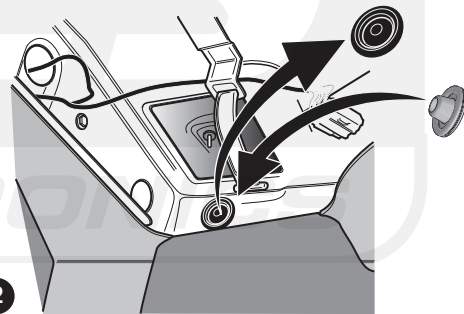

5 STATION

1

2