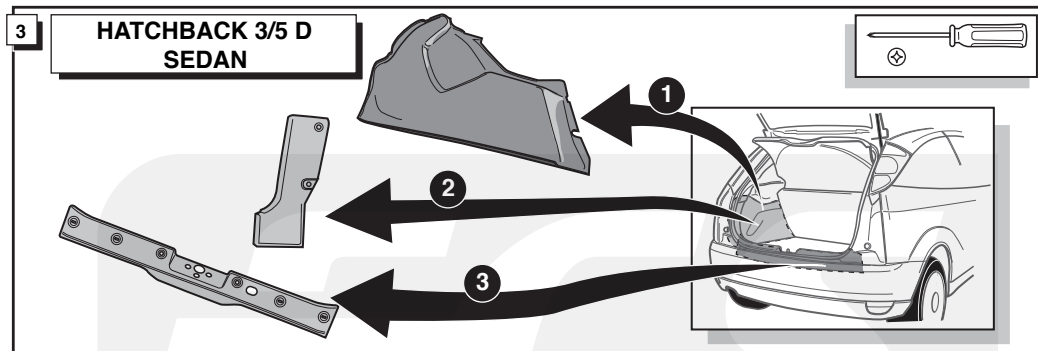

**Einbauanleitung Elektrosatz
Anhängervorrichtung mit 12-N Steckdose
lt. DIN/ISO Norm 1724**

FR-002-BB

021199L

**Instructions de montage du faisceau
électrique pour crochet d'attelage
conforme à la norme
DIN/ISO 1724 prise 12-N**

**Fitting instructions electric wiringkit
towbar with 12-N socket up to
DIN/ISO norm 1724**

**Montage-handleiding elektrokabelset voor
trekhaak met 12-N contactdoos
vlg. DIN/ISO norm 1724**

**Instrucciones de montaje de
kit eléctrico para enganche de
remolque con caja de conexiones
12-N según norma DIN/ISO 1724**

FORD FOCUS hatchback 3 Dr

10/1998- -01/2001

FORD FOCUS station / hatchback 5 Dr / sedan

10/1998- +10/2001-

Bestel Nr.: FR-002-BB

INFO

ROUTING

HATCHBACK 3/5 D
SEDAN