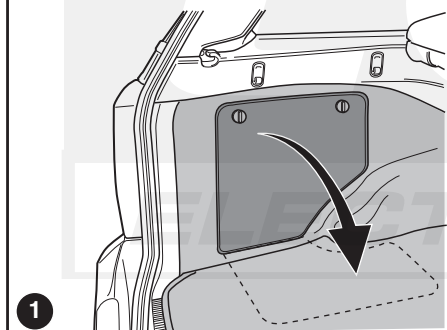

5 STATION

1

2