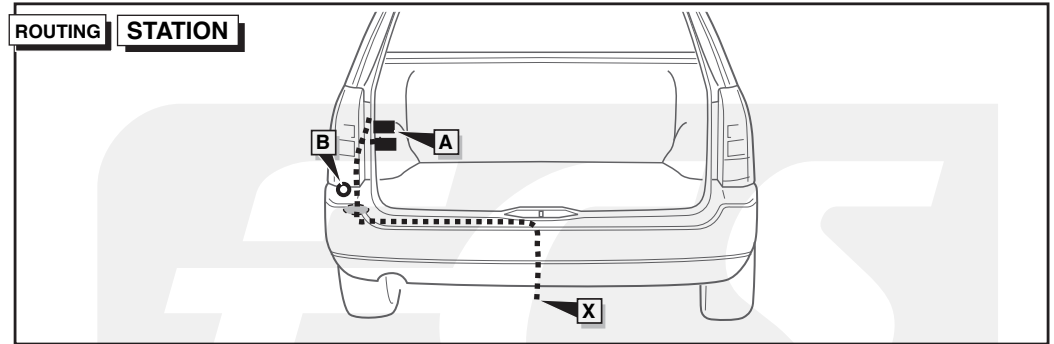

INFO

**Anschluss Steckdose / Connection de la prise / Socket connection
Contactdoos aansluiting / Conexiones del enchufe**

DIN/ISO 1724		DE	FR	GB	NL	ES
	1/L	gelb	jaune	yellow	geel	amarillo
	2	blau	bleu	blue	blauw	azul
	1-8	weiß	blanc	white	wit	blanco
	4/R	grün	vert	green	groen	verde
	5/58-R	braun	marron	brown	bruin	marrón
	6/54	rot	rouge	red	rood	rojo
	7/58-L	schwarz	noir	black	zwart	negro
	8/58-b	grau	gris	grey	grijs	gris