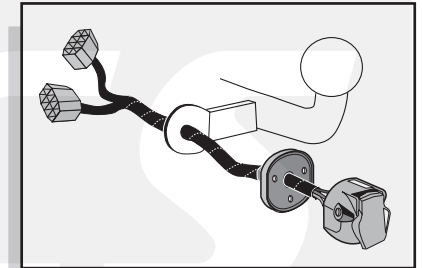

**Einbauanleitung Elektrosatz
Anhängervorrichtung mit 12-N Steckdose
lt. DIN/ISO Norm 1724**

FR-002-BB

021199L

**Instructions de montage du faisceau
électrique pour crochet d'attelage
conforme à la norme
DIN/ISO 1724 prise 12-N**

**Fitting instructions electric wiringkit
towbar with 12-N socket up to
DIN/ISO norm 1724**

**Montage-handleiding elektrokabelset voor
trekhaak met 12-N contactdoos
vlg. DIN/ISO norm 1724**

**Instrucciones de montaje de
kit eléctrico para enganche de
remolque con caja de conexiones
12-N según norma DIN/ISO 1724**