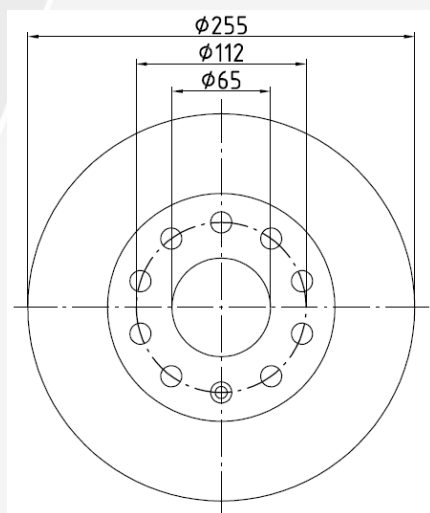

Änderung des Durchmessers bei Bremsscheibe 92120903

Dem Fahrzeughersteller (Volkswagen-Gruppe) folgend, wird der Durchmesser der Bremsscheibe 92120903 von 255 mm auf 253 mm reduziert.

Während diese Umstellung bei den Original-Ersatzteilen mit einer Änderung der Teilenummern einhergeht, werden wir diese Veränderung in der laufenden Serie ohne Anpassung der Artikelnummer vornehmen und fließend in die Auslieferung übernehmen.

Diese Veränderung der Dimensionierung erfolgt aufgrund von Korrosionsbildung am äußeren Rand der Bremsscheiben, welche in der Vergangenheit häufig zu Geräuschbildung und Beanstandungen bei Hauptuntersuchungen geführt hat.

Change of diameter with brake disc 92120903

Due to diameter modifications of the car manufacturer (Volkswagen-Group), the diameter of our brake disc 92120903 will be reduced from 255 mm to 253 mm.

Although the original spare part has got a new article number, we will introduce this new design as a running change into the market by keeping the existing reference number.

This change of the dimension avoids corrosion at the outer radius, which in the past frequently caused noises, and led to claims in technical inspections.

alt / old

neu / new