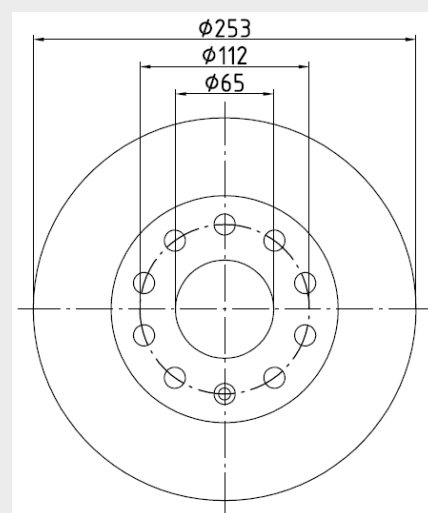

Änderung des Durchmessers bei Bremsscheibe 92120903

Dem Fahrzeughersteller (Volkswagen-Gruppe) folgend, wird der Durchmesser der Bremsscheibe 92120903 von 255 mm auf 253 mm reduziert.

Während diese Umstellung bei den Original-Ersatzteilen mit einer Änderung der Teilenummern einhergeht, werden wir diese Veränderung in der laufenden Serie ohne Anpassung der Artikelnummer vornehmen und fließend in die Auslieferung übernehmen.

Diese Veränderung der Dimensionierung erfolgt aufgrund von Korrosionsbildung am äußeren Rand der Bremsscheiben, welche in der Vergangenheit häufig zu Geräuschbildung und Beanstandungen bei Hauptuntersuchungen geführt hat.

Change of diameter with brake disc 92120903

Due to diameter modifications of the car manufacturer (Volkswagen-Group), the diameter of our brake disc 92120903 will be reduced from 255 mm to 253 mm.

Although the original spare part has got a new article number, we will introduce this new design as a running change into the market by keeping the existing reference number.

This change of the dimension avoids corrosion at the outer radius, which in the past frequently caused noises, and led to claims in technical inspections.

alt / old

neu / new