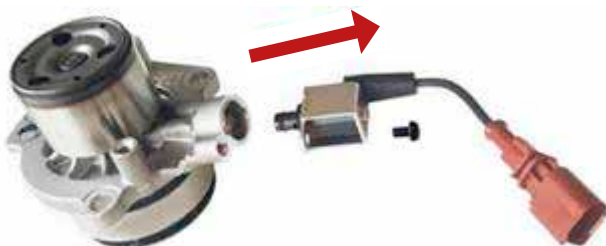

TECH TIP 019

E2/TT019v2.0
2019/02
0094-64005

KP15678XS / KP35678XS

VAG DIESEL 1.6 - 2.0

1

OE - VAG

04L 121 011	04L 121 011X
04L 121 011E	04L 121 011L
04L 121 011EX	04L 121 011LX

2