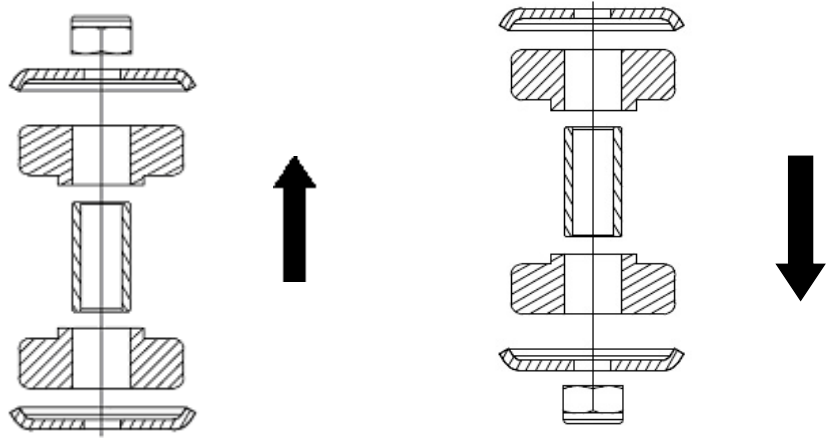

Für Stoßdämpfer / For Shock Absorber / Pour Amortisseur / Por Amortiguador
Art.-Nr. 290 472

Anbauteil für Stiftgelenk

Mounted part for stem mount

Montage additionnel pour
 goujon de fixation

Anejo por pasador