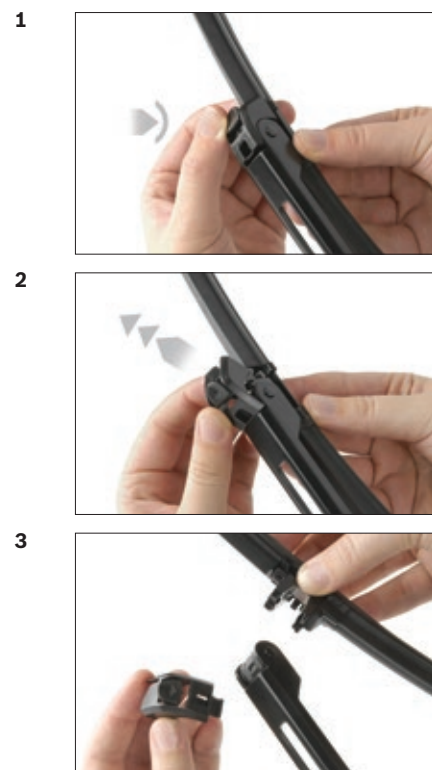

GWB007

BOSCH

de Schnittstelle
en Interface
fr Connexion
es La conexión

de Montage
en Fit the new blade
fr Montage
es Montaje

de Demontage
en Remove the old blade
fr Démontage
es Desmontaje

Video
<http://rb-aa.bosch.com/wiperblade-videos/gwb007/video/>