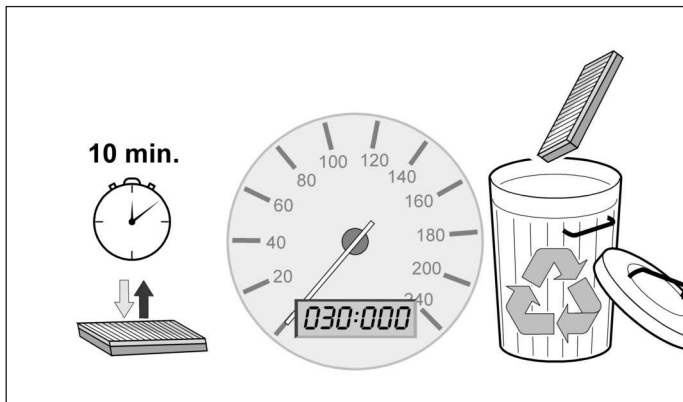

6000119712

BOSCH

1 987 435 135

Seat Arona [KJ7]	07.17 -->
Seat Ibiza [KJ1]	01.17 -->
Skoda Scala [NW1]	02.19 -->
VW Polo [AW1]	06.17 -->
VW T-Cross [C11]	12.18 -->

T10532

T10532

T10532

T10532