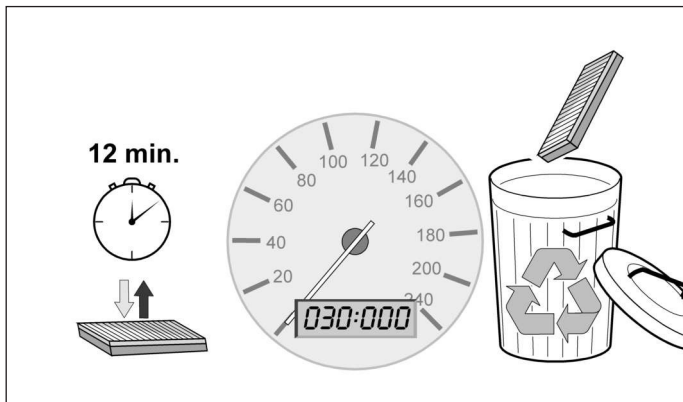

6000119712

BOSCH

1 987 435 135

Seat Arona [KJ7]	07.17 -->
Seat Ibiza [KJ1]	01.17 -->
Skoda Scala [NW1]	02.19 -->
VW Polo [AW1]	06.17 -->
VW T-Cross [C11]	12.18 -->

T10532

T10532

T10532

T10532