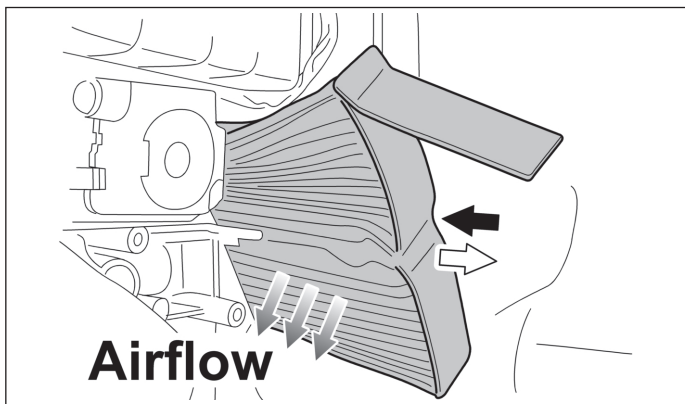

1 987 434 E13

**BOSCH**

1 987 432 267

Nissan Cube 1.5 dCi, 1.6 16V 03.10 ->  
Nissan LEAF Electric 11.10 ->

**15 min.**

**15 min.**