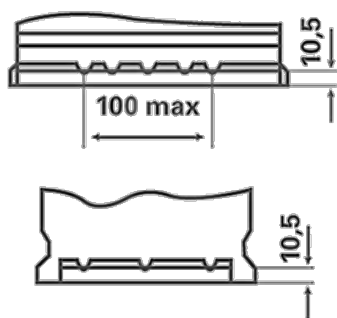

ETN:	930074068
Artikel nummer:	930074068B912
Kort kode:	LFS 74
Stregkode:	4016987143506
UK kode:	
Emballageenhed:	1
Antal pr. palle:	48

TEKNISKE INFORMATIONER

Spænding [V]:	12	Base Hold-down:	B13
Batterikapacitet [Ah]:	74	Layout:	0
Koldstartsstrøm [A]:	680	Poltype:	1
Længde [mm]:	278	Kabinetstørrelse:	H6/L3
Bredde [mm]:	175	Vægt (tom):	17,870
Højde [mm]:	190		

B13

0

1

ø 19,5
H 18

ø 17,9
H 18

pos.

neg.