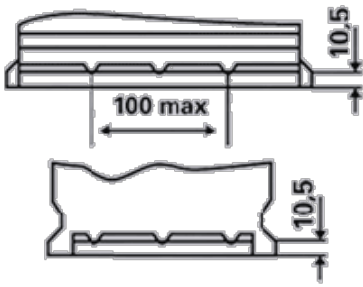

Pentru mai multe informații vizitați varta-automotive.com

INFORMAȚII REFERITOARE LA COMANDĂ

ETN:	690033120
Numar articol:	690033120A742
Short Code:	M10
Codul bară:	4016987144886
UK Code:	
Unitatea de ambalare:	1
Paletă:	21

INFORMAȚII TEHNICE

Tensiune [V]:	12	Base Hold-down:	B03
Acumulator [Ah]:	190	Aspect:	4
Curent electric test-la-rece, EN [A]:	1200	Tipuri de terminale:	1
Lungime [mm]:	513	Dimensiunea carcasei:	B
Latime [mm]:	223	Greutatea (gol):	44,990
Înăltime [mm]:	223		

DESENE TEHNICE

B03

4

1

ø 19,5
H 18

ø 17,9
H 18

pos.

neg.