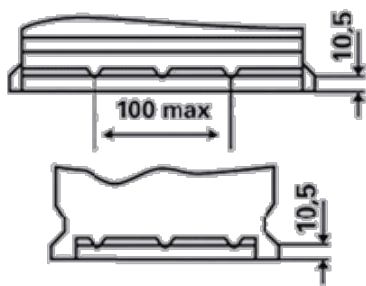

Pentru mai multe informații vizitați varta-automotive.com

INFORMAȚII REFERITOARE LA COMANDĂ

ETN:	680033110
Numar articol:	680033110A742
Short Code:	M7
Codul bară:	4016987129227
UK Code:	
Unitatea de ambalare:	1
Paletă:	21

INFORMAȚII TEHNICE

Tensiune [V]:	12	Base Hold-down:	B03
Acumulator [Ah]:	180	Aspect:	4
Curent electric test-la-rece, EN [A]:	1100	Tipuri de terminale:	1
Lungime [mm]:	513	Dimensiunea carcusei:	B
Latime [mm]:	223	Greutatea (gol):	44,990
Înălțime [mm]:	223		

DESENE TEHNICE

B03

4

1

ø 19,5
H 18

ø 17,9
H 18

pos.

neg.