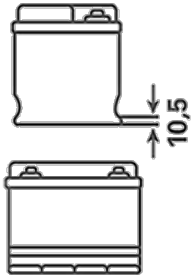

Daha fazla bilgi için ziyaret edin varta-automotive.com

SİPARİŞ BİLGİLERİ

ETN:	643107090
Ürün numarası:	643107090A742
Kısa kod:	K11
Barkod:	4016987129180
İngiltere Kodu:	
Ambalaj birimi:	1
Palet:	21

TEKNİK BİLGİLER

Gerilim [V]:	12	Base Hold-down:	B01
Akü kapasitesi [Ah]:	143	Düzen:	0
Soğuk marş akımı EN [A]:	900	Terminal Tipleri:	1
Uzunluk [mm]:	508	Kutu büyüklüğü:	MAC132
Genişlik [mm]:	174	Ağırlığı (boş):	36,500
Yükseklik [mm]:	205		

B01

0

1

ø 19,5
H 18

ø 17,9
H 18

pos.

neg.