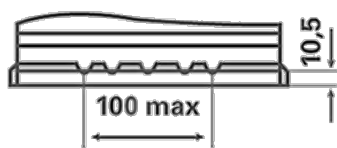

Voor meer informatie bezoek varta-automotive.com

BESTELINFORMATIE

Europees Type Nr. (ETN):	588038068
Artikelnummer:	588038068A742
Kort nr.:	F10
Streepjescode:	4016987128978
UK code:	
Verpakkingseenheid:	1
Aantal per pallet:	36

TECHNISCHE INFORMATIE

Spanning [V]:	12	Base Hold-down:	B13
Batterij capaciteit [Ah]:	88	Lay-out:	0
Koudstartstroom EN [A]:	680	Terminal-types:	1
Lengte [mm]:	353	Buitenafmetingen:	H8
Breedte [mm]:	175	Gewicht gevuld en geladen:	21,0
Hoogte [mm]:	190		

B13

0

1

ø 19,5
H 18

ø 17,9
H 18

pos.

neg.