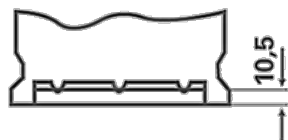

TECHNISCHE INFORMATIE

Spanning [V]:	12	Base Hold-down:	B13
Batterij capaciteit [Ah]:	88	Lay-out:	0
Koudstartstroom EN [A]:	680	Terminal-types:	1
Lengte [mm]:	353	Buitenafmetingen:	H8
Breedte [mm]:	175	Gewicht gevuld en geladen:	21,0
Hoogte [mm]:	190		

B13

0

1

ø 19,5
H 18

ø 17,9
H 18

pos.

neg.