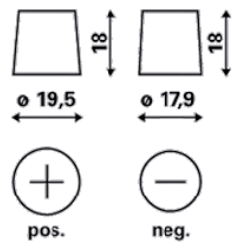

TEKNİK B İ L G İ L E R

Gerilim [V]:	12	Kutu taban ekli:	B13
Akü kapasitesi [Ah]:	80	Kutup başı yerleşim düzeni:	0
Soğuk marş akımı EN [A]:	740	Kutup başları:	1
Uzunluk [mm]:	315	Kutu yüksekliği:	H7/LN4
Geniçlik [mm]:	175	Ağırlığı (boş):	19,1
Yükseklik [mm]:	190		

B13

0

1

pos.

neg.