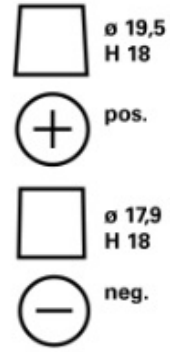

### SİPARİŞ BİLGİLERİ

ETN:	575500073
Ürün numarası:	575500073D842
Kısa kod:	E46
Barkod:	4016987144572
İngiltere Kodu:	110EFB
Ambalaj birimi:	1
Palet:	48

### TEKNİK BİLGİLER

Gerilim [V]:	12	Base Hold-down:	B13
Akü kapasitesi [Ah]:	75	Düzen:	0
Soğuk marş akımı EN [A]:	730	Terminal Tipleri:	1
Uzunluk [mm]:	315	Kutu büyüklüğü:	T7/LBN4
Genişlik [mm]:	175	Ağırlığı (boş):	21,19
Yükseklik [mm]:	175		

**B13**

**0**

**1**

**3**