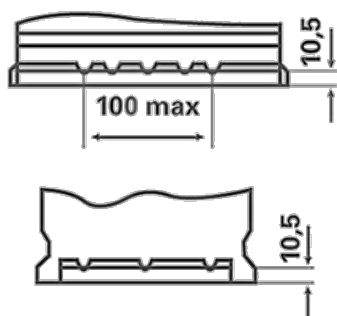

BESTILLINGSINFORMATION

ETN:	555064042
Artikel nummer:	555064042A742
Kort kode:	C20
Stregkode:	4016987128954
UK kode:	
Emballageenhed:	1
Antal pr. palle:	57

TEKNISKE INFORMATIONER

Spænding [V]:	12	Base Hold-down:	B13
Batterikapacitet [Ah]:	55	Layout:	0
Koldstartsstrøm [A]:	420	Poltype:	1
Længde [mm]:	242	Kabinetstørrelse:	H5
Bredde [mm]:	175	Vægt (tom):	14,2
Højde [mm]:	190		

B13

0

1

ø 19,5
H 18

ø 17,9
H 18

pos.

neg.