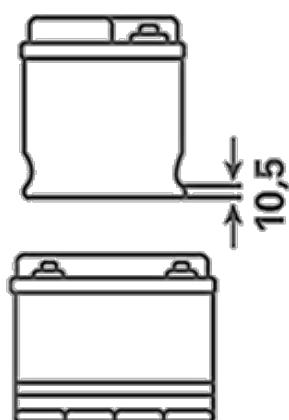

Respectă cerințele OE ca piesă de schimb corespunzătoare

Pentru mai multe informații vizitați varta-automotive.com

INFORMAȚII REFERITOARE LA COMANDĂ

ETN:	545079030
Numar articol:	5450790303122
Short Code:	B24
Codul bară:	4016987119600
UK Code:	049
Unitatea de ambalare:	1
Paletă:	78

INFORMAȚII TEHNICE

Tensiune [V]:	12	Base Hold-down:	B01
Acumulator [Ah]:	45	Aspect:	1
Curent electric test-la-rece, EN [A]:	300	Tipuri de terminale:	1
Lungime [mm]:	219	Dimensiunea carcusei:	E2R
Latime [mm]:	135	Greutatea (gol):	11,32
Înălțime [mm]:	225		

B01

1

ø 19,5
H 18

ø 17,9
H 18

pos.

neg.