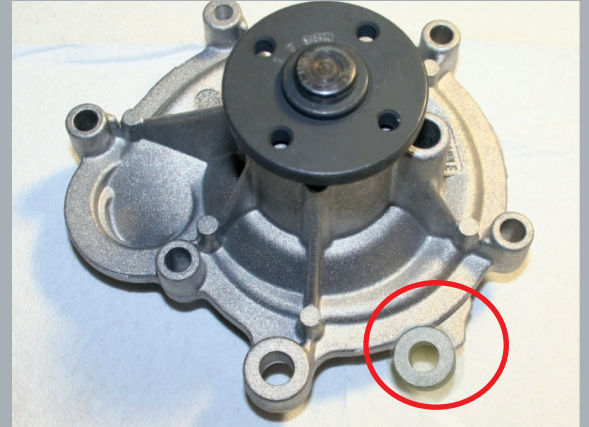

### WICHTIGER HINWEIS!

Angaben des Fahrzeugherstellers beachten!

OE-seitig wurde die Wasserpumpe 65128 durch die Wasserpumpe 65131 ersetzt.

Bei der Wasserpumpe 65131 befindet sich eine zusätzliche Befestigungsbohrung am Gehäuse.