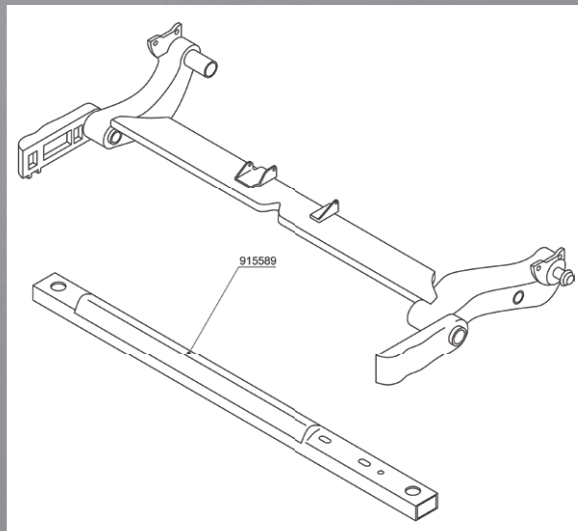

РАСПОРКА (СТАБИЛИЗАТОР) 915589 ДЛЯ ЗАДНЕГО МОСТА

ТЕХНИЧЕСКАЯ ИНФОРМАЦИЯ NR. 1041

ПРОИЗВОДИТЕЛЬ, МОДЕЛЬ:

Renault	Megane (BA...)	1995 - 2003
	Megane Classic (LA...)	1996 - 2003
	Megane Coach (DA...)	1996 - 2003
	Megane Cabriolet (EA...)	1996 - 2003
	Megane Scenic (JA...)	1997 - 2003
	Megane Grandtour (KA...)	1999 - 2003

ИЗДЕЛИЯ, НА КОТОРЫЕ ЭТО РАСПРОСТРАНЯЕТСЯ:

№	№ RUVILLE:	№ ориг.з/ч:
1	915589	77 00 827 178

ВАЖНОЕ УКАЗАНИЕ!

Соблюдать указания компании-производителя автомобиля!

Илл. 1: 915589

Ввиду особенностей своей конструкции и покрытия эта распорка особенно подвержена коррозии, т.е. она зачастую выходит из строя из-за проржавления. Поэтому в рамках техосмотра данному компоненту следует уделять особое внимание.

Компания RUVILLE предлагает эту распорку в оцинкованном исполнении, что надолго защитит её от коррозии.

Илл. 2: 915589 в оцинкованном исполнении

Информация
Соответствующие запчасти Вы найдёте в нашем интернет-каталоге по адресу www.ruville.de