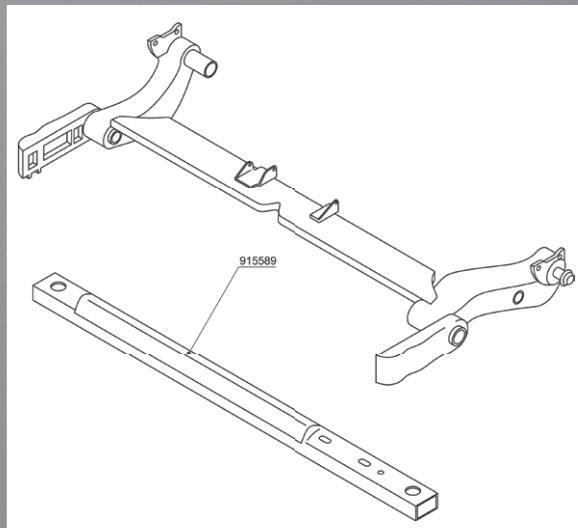

DRAŻEK/STABILIZATOR 915589 DO OSI TYLNEJ

INFORMACJA TECHNICZNA NR 1041

PRODUCENT POJAZDU / MODEL:

Renault	Megane (BA...)	1995 - 2003
	Megane Classic (LA...)	1996 - 2003
	Megane Coach (DA...)	1996 - 2003
	Megane Cabriolet (EA...)	1996 - 2003
	Megane Scenic (JA...)	1997 - 2003
	Megane Grandtour (KA...)	1999 - 2003

ARTYKUŁY:

Nr	Nr RUVILLE:	Nr OE:
1	915589	77 00 827 178

WAŻNA WSKAZÓWKA!

Uwzględnić zalecenia producentów pojazdu!

Rys. 1: 915589

Ze względu na rodzaj konstrukcji oraz wykończenie powierzchni drążek ten jest zwykle bardzo podatny na korozję, co oznacza konieczność częstszej wymiany z powodu skorodowania. W związku z tym, w trakcie przeglądu należy zwrócić na ten element szczególną uwagę.

W przyszłości RUVILLE będzie oferować ten drążek w wersji ocynkowanej - umożliwi to długotrwałą ochronę przed korozją.

Rys. 2: 915589 w wersji ocynkowanej

Informacja

Odpowiednie części zamienne można znaleźć w naszym katalogu Online pod adresem www.ruville.de