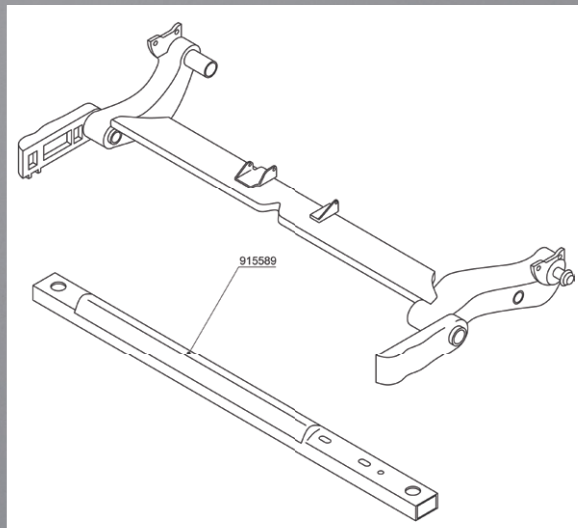

MEREVÍTŐ/STABILIZÁTOR 915589

A HÁTSÓ TENGEY SZÁMÁRA

1041 SZ. MŰSZAKI INFORMÁCIÓ

JÁRMŰGYÁRTÓ/MODELL:

Renault	Megane (BA...)	1995 - 2003
	Megane Classic (LA...)	1996 - 2003
	Megane Coach (DA...)	1996 - 2003
	Megane Cabriolet (EA...)	1996 - 2003
	Megane Scenic (JA...)	1997 - 2003
	Megane Grandtour (KA...)	1999 - 2003

ÉRINTETT CIKKEK:

Sz.	RUVILLE-sz.:	Eredeti pótalkatrész sz.:
1	915589	77 00 827 178

FONTOS INFORMÁCIÓ!

Figyelembe kell venni a járműgyártó adatait!

1. ábra: 915589

A gyártási mód és a bevonat következtében ez a merevítő általánosságában véve átlagon felül ki van téve a korrózió hatásának, ez azt jelenti, hogy gyakrabban meghibásodik rozsdásodás miatt. Ezért az ellenőrzés során különös figyelmet kell szentelni ennek az alkatrésznek.

Ezért a RUVILLE a jövőben horganyzott változatban kínálja a merevítőt – így az alkatrész hosszú távon védett a korrózió ellen.

2. ábra: 915589 horganyzott kivitelben

Információ

A megfelelő pótalkatrészek az online katalógusunkban találhatóak a www.ruville.de oldalon