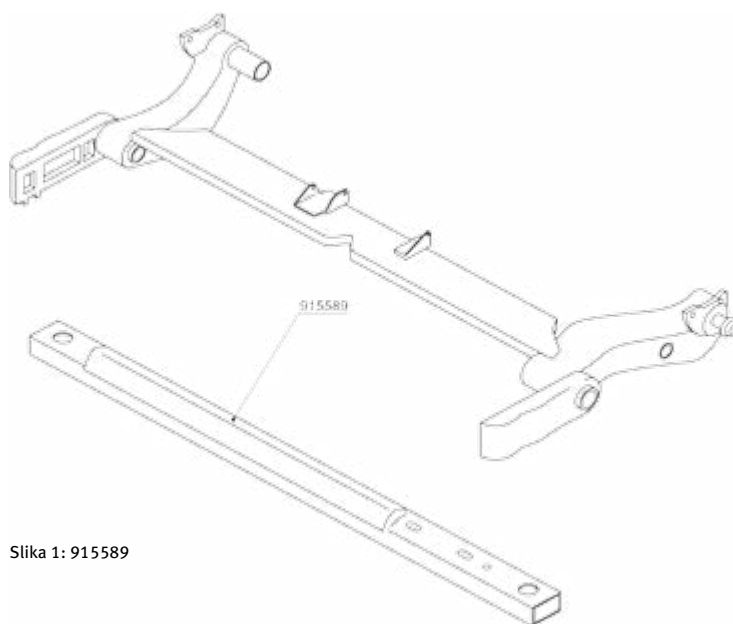

SERVICE INFO – EvR 1041

Učvršćivač ovjesa/Stabilizator 915589

za stražnju osovinu

| | |
|--------------|---|
| Proizvođači: | Renault |
| Modeli: | Megane (BA ...) 95 - 03 Megane Classic (LA ...) 96 - 03 Megane Coach (DA ...) 96 - 03 Megane Cabriolet (EA ...) 96 - 03 Megane Scenic (JA ...) 97 - 03 Megane Grandtour (KA ...) 99 - 03 |
| Ruville br.: | 915589 |
| OE br.: | 77 00 827 178 |

Slika 1: 915589

Ovaj učvršćivač ovjesa općenito je podložniji koroziji nego što je to uobičajeno zbog konstrukcije i premaza. To znači da će se češće kvariti zbog puknuća uzrokovanih korozijom. Zbog toga je potrebno posvetiti posebnu pozornost ovom dijelu tijekom provjere.