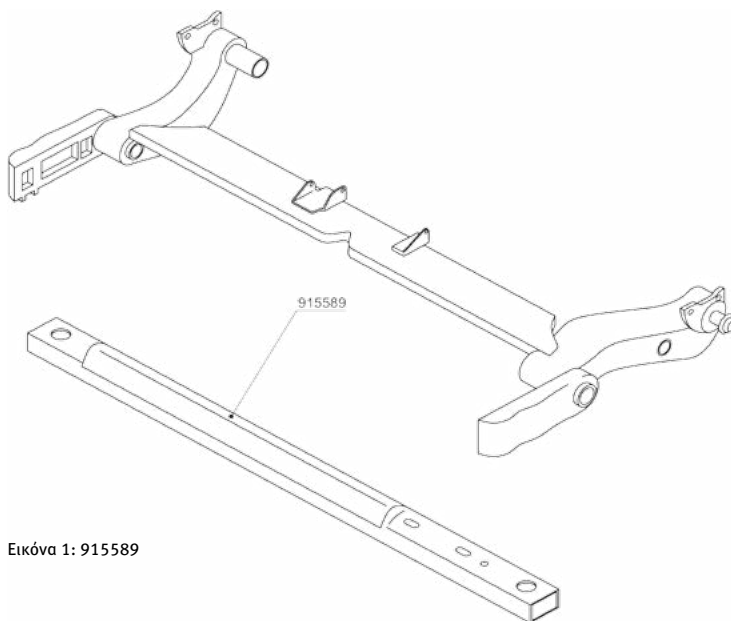

SERVICE INFO – EvR 1041

Ράβδος/Σταθεροποιητής 915589

για τον πίσω άξονα

Κατασκευαστές: Renault

Μοντέλα: Megane (BA ...) 95 - 03
Megane Classic (LA ...) 96 - 03
Megane Coach (DA ...) 96 - 03
Megane Cabriolet (EA ...) 96 - 03
Megane Scenic (JA ...) 97 - 03
Megane Grandtour
(KA ...) 99 - 03

Κωδικός Ruville: 915589

Κωδικός OE: 77 00 827 178

Εικόνα 1: 915589

Αυτή η ράβδος είναι κατά κανόνα πιο επιρρεπής στη διάβρωση, λόγω της κατασκευής και της επιστρώσης. Αυτό σημαίνει ότι παρουσιάζονται συχνότερα βλάβες λόγω διάτρησης από διάβρωση. Κατά συνέπεια, θα πρέπει να δίνεται ιδιαίτερη προσοχή σε αυτό το εξάρτημα κατά τον έλεγχο.

Για το λόγο αυτό, η Ruville προσφέρει τώρα μια γαλβανισμένη ράβδο, παρέχοντας έτσι μόνιμη προστασία από τη διάβρωση.

Εικόνα 2: 915589 στη γαλβανισμένη έκδοση

Προσοχή στις οδηγίες του κατασκευαστή του οχήματος!