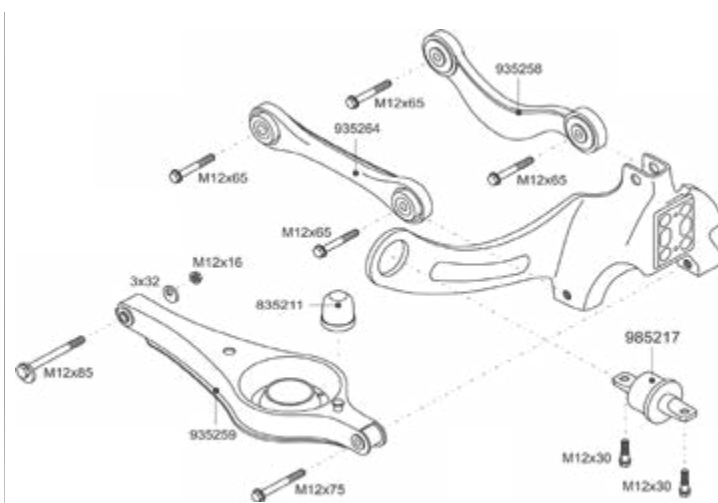

SERVICE INFO – EvR 1036

Novi potpuni SET 935259S

za održavanje stražnje osovine

Proizvođači:	Ford, Mazda, Volvo
Modeli:	
Ford:	Focus (bar Turnier), Focus II (bar Turnier), Focus C-Max
Mazda:	3
Volvo:	S40 II, V50, C30, C70 II
Ruville br.:	935258 935259 935264 985217 835211 dijelove za montiranje (vijci, matice itd.)
OE br.:	1329730 1064128 1061668 1061670 1064130 div.

Slika 1: 935259S (slika: lijeva strana vozila). Za veći prikaz pogledajte stranicu 2.

Ovaj se set za popravke koristi za sveobuhvatno održavanje čitavog stražnjeg ovjesa s lijeve i desne strane za vozila navedena na lijevoj strani.

Pridržavajte se uputa proizvođača! Dijelovi za montažu uključuju ekscentrične vijke, matice i podloške potrebne za izbočena područja.

Osim uobičajenih poluga za regulaciju traga na tržištu, set tvrtke Ruville također sadrži sve potrebne umetke od gume i metala 985217 i prigušivač zaustavljanja 835211 za potpornjak 935259.

Slika 1: 935259S (slika: lijeva strana vozila).

Pridržavajte se uputa proizvođača vozila!

Želite li više? Mi Vam možemo pomoći!
 Schaeffler Automotive Aftermarket GmbH & Co. KG
 Egon von Ruville GmbH
 Billbrookdeich 82
 22113 Hamburg / Germany
 Phone: +49 40 733 44-0
www.ruville.com