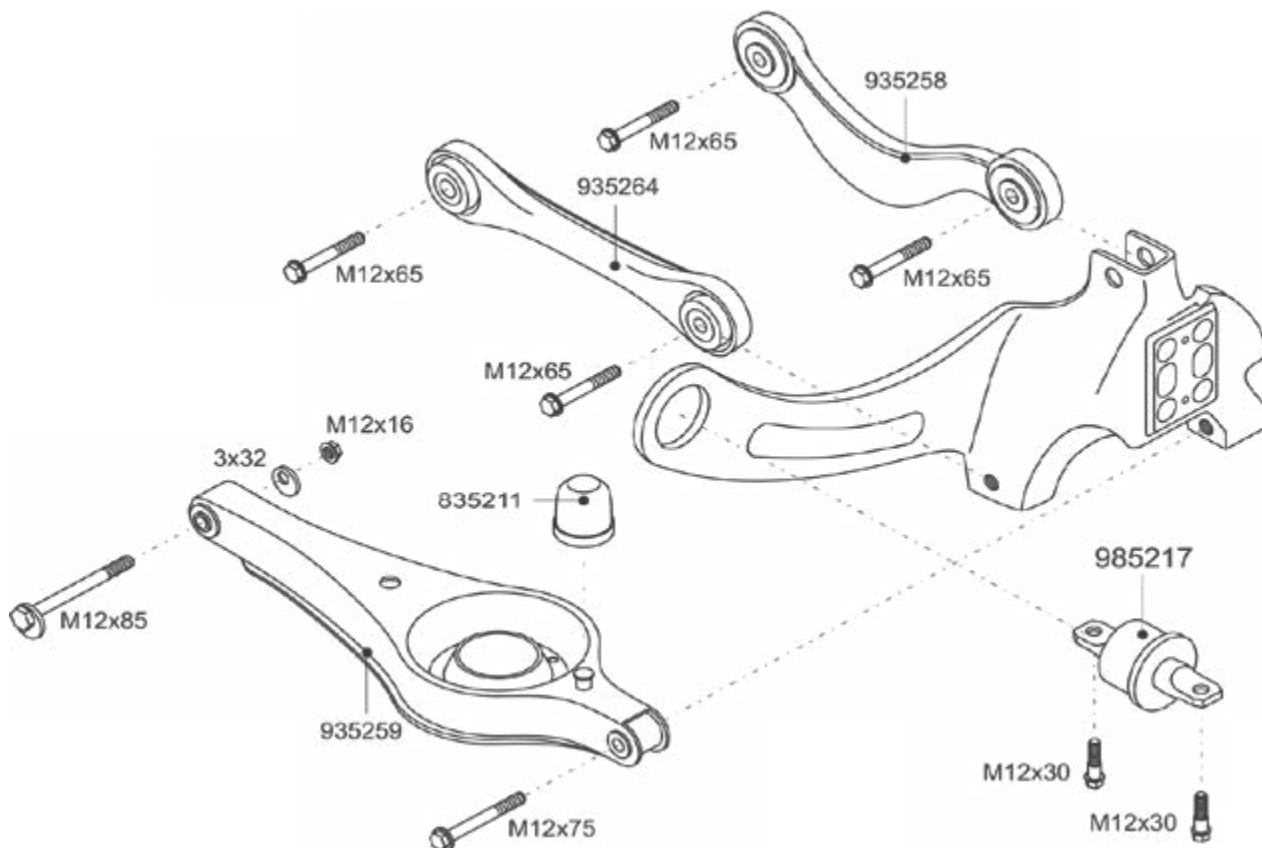

SERVICE INFO – EvR 1036

Novi potpuni SET 935259S

za održavanje stražnje osovine

Proizvođači:	Ford, Mazda, Volvo
Modeli:	
Ford:	Focus (bar Turnier), Focus II (bar Turnier), Focus C-Max
Mazda:	3
Volvo:	S40 II, V50, C30, C70 II
Ruville br.:	935258 935259 935264 985217 835211 dijelove za montiranje (vijci, matice itd.)
OE br.:	1329730 1064128 1061668 1061670 1064130 div.

Slika 1: 935259S (slika: lijeva strana vozila). Za veći prikaz pogledajte stranicu 2.

Ovaj se set za popravke koristi za sveobuhvatno održavanje čitavog stražnjeg ovjesa s lijeve i desne strane za vozila navedena na lijevoj strani.

Pridržavajte se uputa proizvođača! Dijelovi za montažu uključuju ekscentrične vijke, matice i podloške potrebne za izbočena područja.

Osim uobičajenih poluga za regulaciju traga na tržištu, set tvrtke Ruville također sadrži sve potrebne umetke od gume i metala 985217 i prigušivač zaustavljanja 835211 za potpornjak 935259.

Slika 1: 935259S (slika: lijeva strana vozila).

Pridržavajte se uputa proizvođača vozila!

Želite li više? Mi Vam možemo pomoći!
 Schaeffler Automotive Aftermarket GmbH & Co. KG
 Egon von Ruville GmbH
 Billbrookdeich 82
 22113 Hamburg / Germany
 Phone: +49 40 733 44-0
www.ruville.com