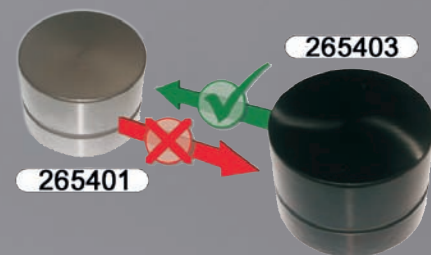

1.9 TDI

FÜR OE-NR.:

VW-Konzern	038 109 309 A, 038 109 309 B
Ford	1100677 / XM21-6500-AA

Bild 1: 265401 (alt) ist nicht austauschbar mit 265403 (neu)

NEUE AUSFÜHRUNG 265403:

FAHRZEUGHERSTELLER/MODELL (AUSZUG):